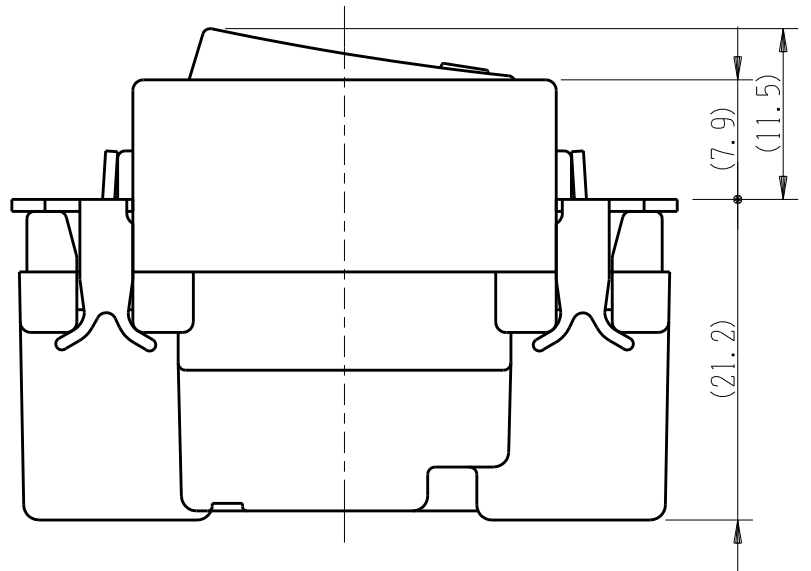

製 番	JEC-BN-1CR	製 品 名	マイルドビー 100V用 埋込オーロラスイッチ チェック用	特定電気用品
			単極 片切 15A-300V	第三角法 2 : 1

回路図

結線図

負荷の作動と同時に、PLが点灯します

※ 仕様及び外観は商品改良のため、予告なく変更する事がありますので、都度、最新版をご確認ください。

作  
成

2022年02月08日

神保電器株式会社