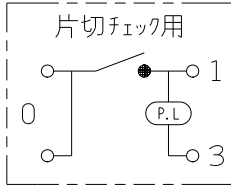

製 番	JEC-BN-1CR	製 品 名	マイルドビー 100V用 埋込オーロラスイッチ チェック用	特定電気用品
			単極 片切 15A-300V	第三角法 2 : 1

回路図

結線図

負荷の作動と同時に、PLが点灯します

※ 仕様及び外観は商品改良のため、予告なく変更する事がありますので、都度、最新版をご確認ください。

作  
成

2022年02月08日

神保電器株式会社