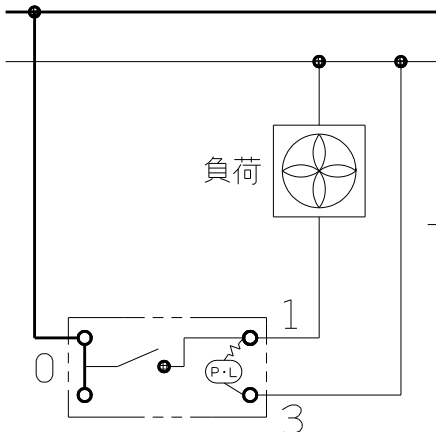

製 番	JEC-BN-1CR	製 品 名	マイルドビー 100V用 埋込オーロラスイッチ チェック用	特定電気用品
			単極 片切 15A-300V	第三角法 2 : 1

回路図

結線図

負荷の作動と同時に、PLが点灯します

※ 仕様及び外観は商品改良のため、予告なく変更する事がありますので、都度、最新版をご確認ください。

作  
成

2022年02月08日

神保電器株式会社