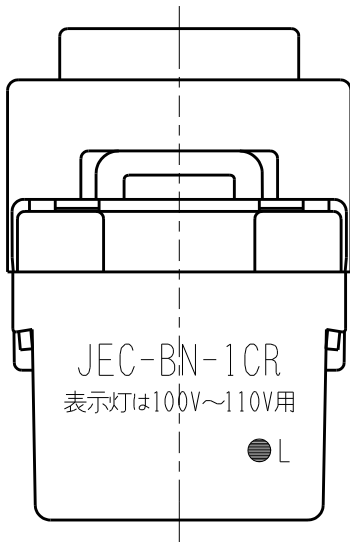

製 番	JEC-BN-1CR	製 品 名	マイルドビー 100V用 埋込オーロラスイッチ チェック用	特定電気用品
			単極 片切 15A-300V	第三角法 2 : 1

回路図

結線図

負荷の作動と同時に、PLが点灯します

※ 仕様及び外観は商品改良のため、予告なく変更する事がありますので、都度、最新版をご確認ください。

作  
成

2022年02月08日

神保電器株式会社