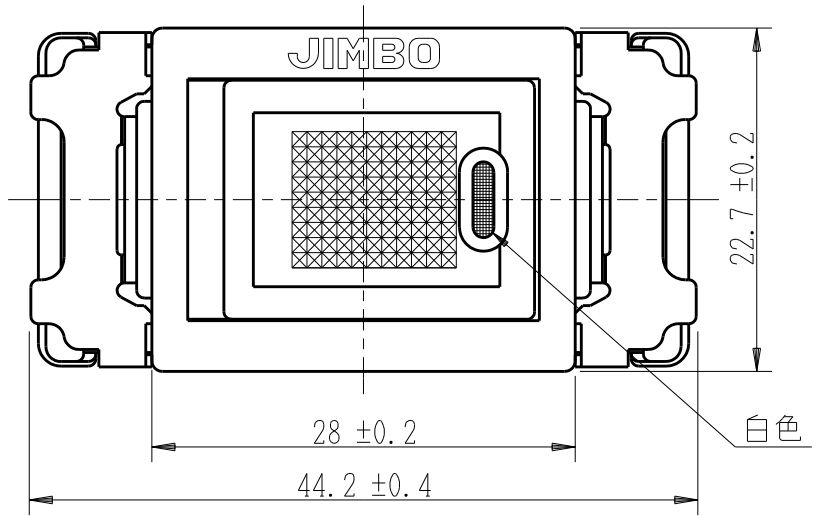

製 番	JEC-BN-1CR	製 品 名	マイルドビー 100V用 埋込オーロラスイッチ チェック用	特定電気用品
			単極 片切 15A-300V	第三角法 2 : 1

回路図

結線図

負荷の作動と同時に、PLが点灯します

※ 仕様及び外観は商品改良のため、予告なく変更する事がありますので、都度、最新版をご確認ください。

作  
成

2022年02月08日

神保電器株式会社