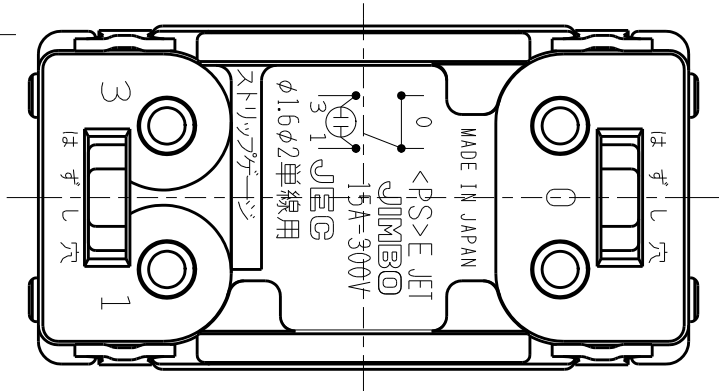

製 番	JEC-BN-1CR	製 品 名	マイルドビー 100V用 埋込オーロラスイッチ チェック用	特定電気用品
			単極 片切 15A-300V	第三角法 2 : 1

回路図

結線図

負荷の作動と同時に、PLが点灯します

※ 仕様及び外観は商品改良のため、予告なく変更する事がありますので、都度、最新版をご確認ください。

作  
成

2022年02月08日

神保電器株式会社