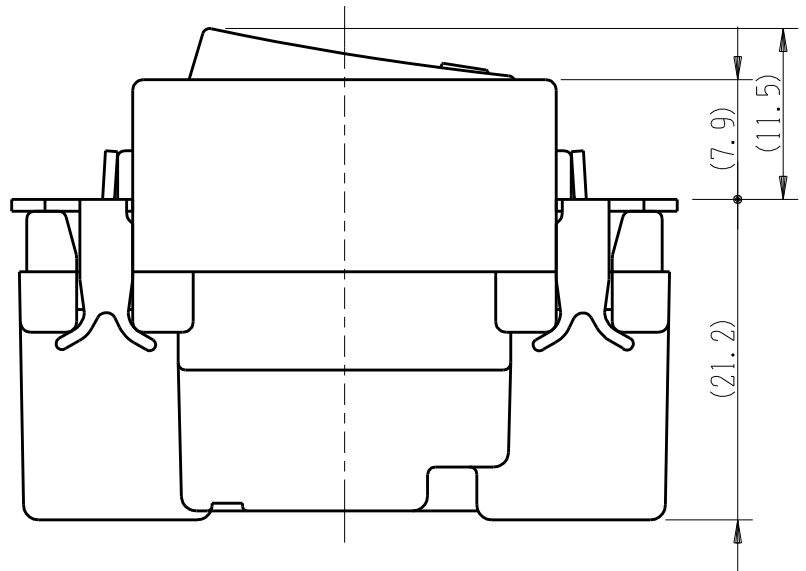

製 番	JEC-BN-1CR 200V	製 品 名	マイルドビー 埋込オーロラスイッチ チェック用 200V用	特定電気用品
			単極 片切 15A-300V	第三角法 2 : 1

回路図

結線図

負荷の作動と同時に、PLが点灯します

※ 仕様及び外観は商品改良のため、予告なく変更する事がありますので、都度、最新版をご確認ください。

作
成

2017年01月18日

神保電器株式会社