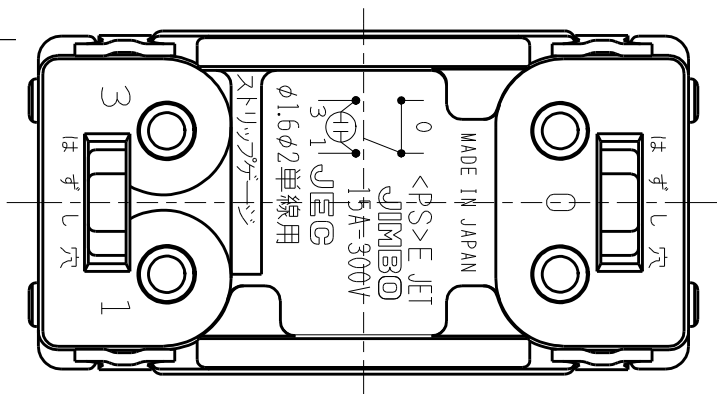

製 番	JEC-BN-1CR 200V	製 品 名	マイルドビー 埋込オーロラスイッチ チェック用 200V用	特定電気用品
			単極 片切 15A-300V	第三角法 2 : 1

回路図

結線図

負荷の作動と同時に、PLが点灯します

※ 仕様及び外観は商品改良のため、予告なく変更する事がありますので、都度、最新版をご確認ください。

作
成

2017年01月18日

神保電器株式会社