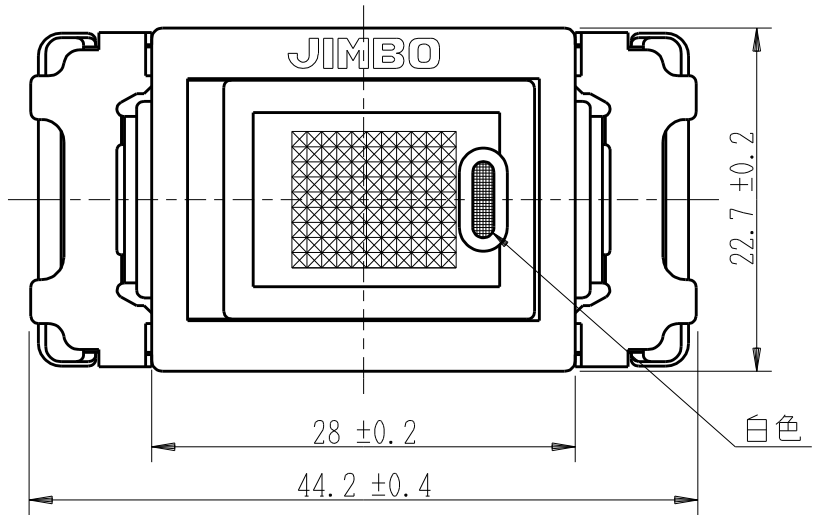

製 番	JEC-BN-1CR 200V	製 品 名	マイルドビー 埋込オーロラスイッチ チェック用 200V用	特定電気用品
			単極 片切 15A-300V	第三角法 2 : 1

回路図

結線図

負荷の作動と同時に、PLが点灯します

※ 仕様及び外観は商品改良のため、予告なく変更する事がありますので、都度、最新版をご確認ください。

作
成

2017年01月18日

神保電器株式会社