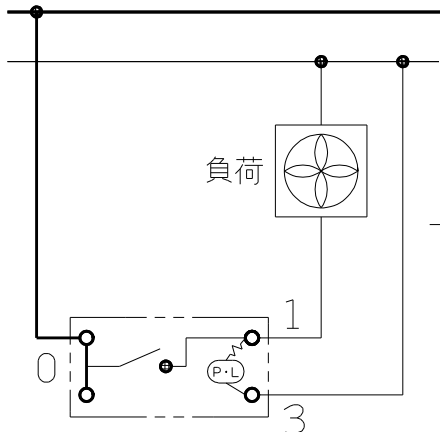

製 番	JEC-BN-1CR 200V	製 品 名	マイルドビー 埋込オーロラスイッチ チェック用 200V用	特定電気用品
			単極 片切 15A-300V	第三角法 2 : 1

回路図

結線図

負荷の作動と同時に、PLが点灯します

※ 仕様及び外観は商品改良のため、予告なく変更する事がありますので、都度、最新版をご確認ください。

作
成

2017年01月18日

神保電器株式会社