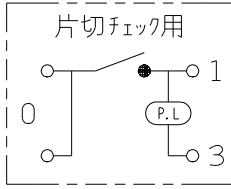

製 番	JEC-BN-1CR 200V	製 品 名	マイルドビー 埋込オーロラスイッチ チェック用 200V用	特定電気用品
			単極 片切 15A-300V	第三角法 2 : 1

回路図

結線図

負荷の作動と同時に、PLが点灯します

※ 仕様及び外観は商品改良のため、予告なく変更する事がありますので、都度、最新版をご確認ください。

作
成

2017年01月18日

神保電器株式会社