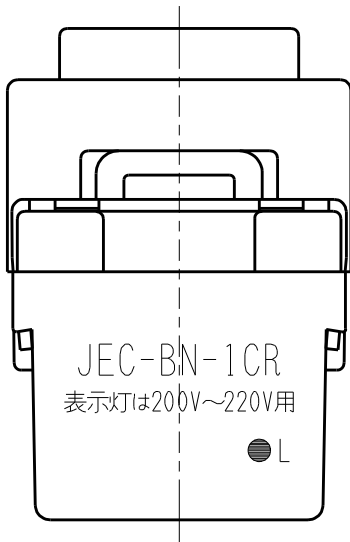

製 番	JEC-BN-1CR 200V	製 品 名	マイルドビー 埋込オーロラスイッチ チェック用 200V用	特定電気用品
			単極 片切 15A-300V	第三角法 2 : 1

回路図

結線図

負荷の作動と同時に、PLが点灯します

※ 仕様及び外観は商品改良のため、予告なく変更する事がありますので、都度、最新版をご確認ください。

作
成

2017年01月18日

神保電器株式会社