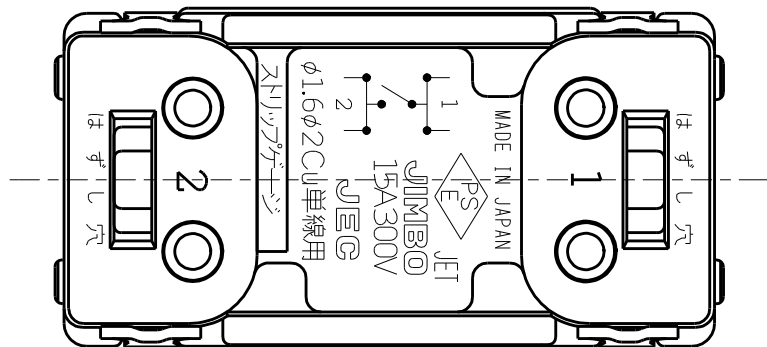

製 番	JEC-BN-1	製 品 名	マイルドビー	特定電気用品
			埋込スイッチ	
			単極 片切 15A-300V	第三角法 2 : 1

回路図

※ 仕様及び外観は商品改良のため、予告なく変更する事がありますので、都度、最新版をご確認ください。

作  
成

2016年08月19日

神保電器株式会社