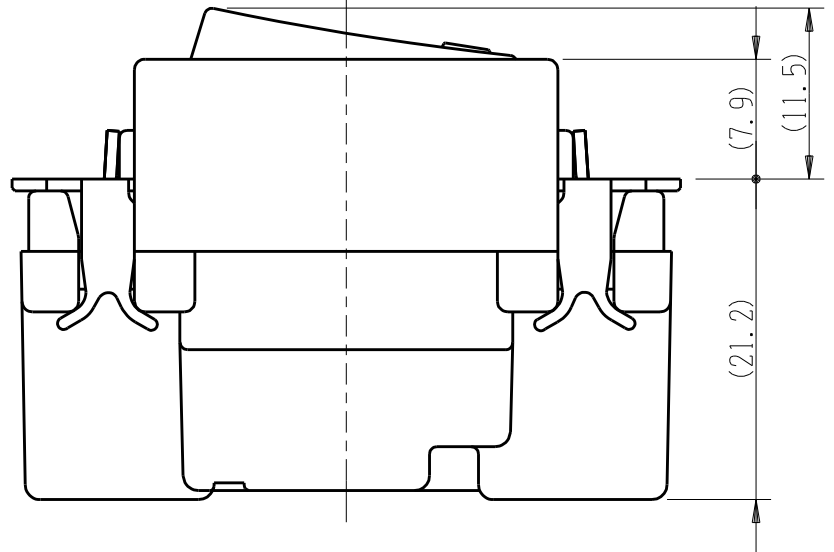

製 番	JEC-BN-1	製 品 名	マイルドビー	特定電気用品
			埋込スイッチ	
			単極 片切 15A-300V	第三角法 2 : 1

回路図

※ 仕様及び外観は商品改良のため、予告なく変更する事がありますので、都度、最新版をご確認ください。

作  
成

2016年08月19日

神保電器株式会社