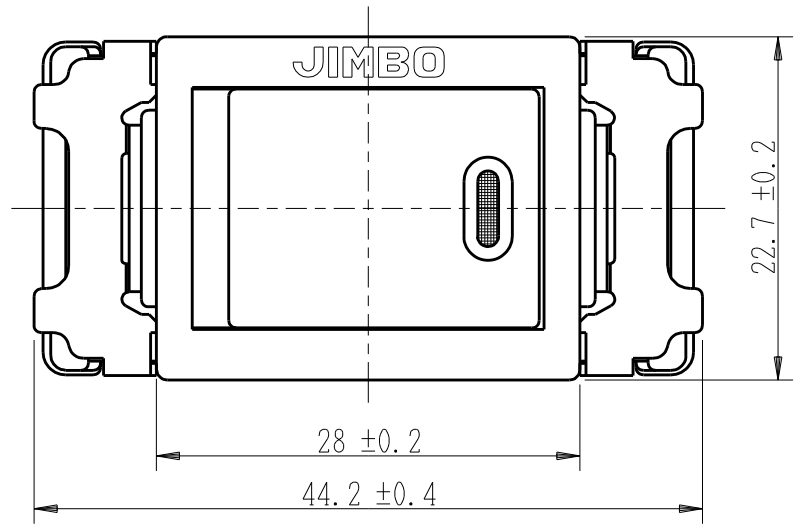

製 番	JEC-BN-1	製 品 名	マイルドビー	特定電気用品
			埋込スイッチ	
			単極 片切 15A-300V	第三角法 2 : 1

回路図

※ 仕様及び外観は商品改良のため、予告なく変更する事がありますので、都度、最新版をご確認ください。

作  
成

2016年08月19日

神保電器株式会社