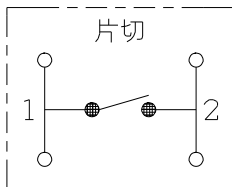

製 番	JEC-BN-1	製 品 名	マイルドビー	特定電気用品
			埋込スイッチ	
			単極 片切 15A-300V	第三角法 2 : 1

回路図

※ 仕様及び外観は商品改良のため、予告なく変更する事がありますので、都度、最新版をご確認ください。

作  
成

2016年08月19日

神保電器株式会社