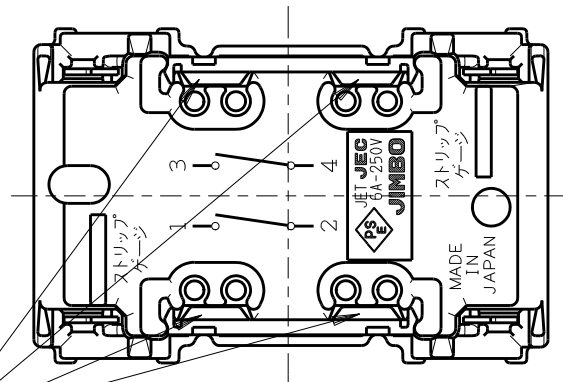

製 番	JEC-B-119K	製 品 名	マイルドピー 埋込非常用押ボタンスイッチ（加付用）	特定電気用品
			2極 両切 6A-250V	第三角法

端子ネジ (M3.5)

端子ねじの推奨締付トルク: 0.8 N・m (8.2 kgf・cm) の70~100%

※ 仕様及び外観は商品改良のため、予告なく変更する事がありますので、都度、最新版をご確認ください。

作 成	2023年01月18日	 神保電器株式会社
--------	-------------	--