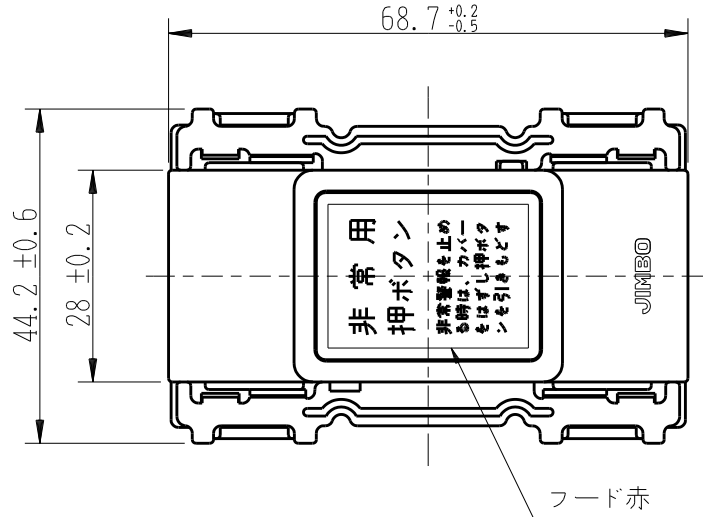

製 番	JEC-B-119K	製 品 名	マイルドピー 埋込非常用押ボタンスイッチ（加付用）	特定電気用品
			2極 両切 6A-250V	第三角法

端子ネジ (M3.5)

端子ねじの推奨締付トルク: 0.8 N・m (8.2 kgf・cm) の70~100%

※ 仕様及び外観は商品改良のため、予告なく変更する事がありますので、都度、最新版をご確認ください。

作 成	2023年01月18日	 神保電器株式会社
--------	-------------	--