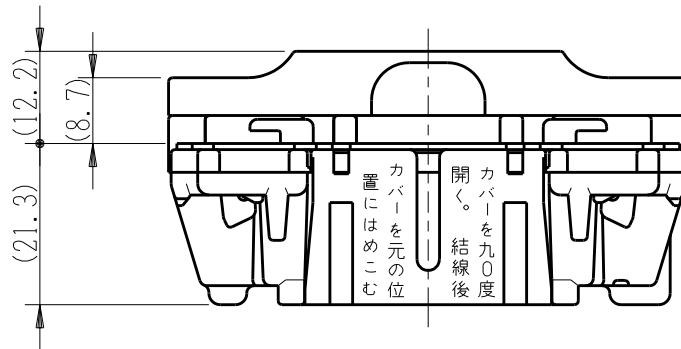

製 番	JEC-B-119K	製 品 名	マイルドピー 埋込非常用押ボタンスイッチ（加付用）	特定電気用品
			2極 両切 6A-250V	第三角法

端子ネジ (M3.5)

端子ねじの推奨締付トルク: 0.8 N・m (8.2 kgf・cm) の70~100%

※ 仕様及び外観は商品改良のため、予告なく変更する事がありますので、都度、最新版をご確認ください。

作 成	2023年01月18日	 神保電器株式会社
--------	-------------	--