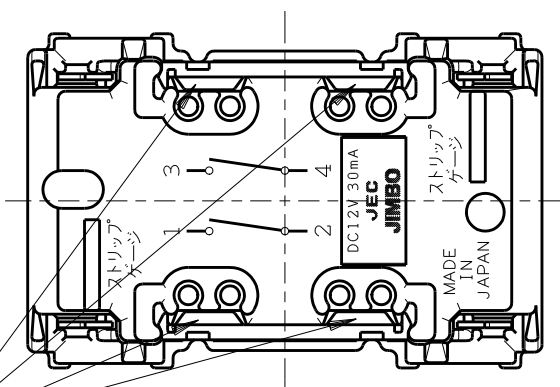

製 番	JEC-B-119K-P	製 品 名	マイルドビー 埋込非常用押ボタンスイッチ 低電流用	
			2極 両切 DC12V-30mA	第三角法

添付品：BS-K（絶縁取付枠）

端子ネジ (M3.5)  
端子ねじの推奨締付トルク：0.8 N・m (8.2 kgf・cm) の70～100%

※ 仕様及び外観は商品改良のため、予告なく変更する事がありますので、都度、最新版をご確認ください。