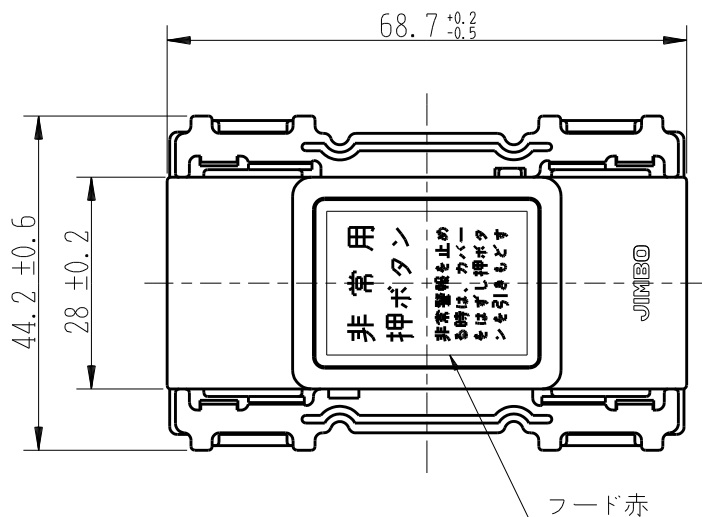

製 番	JEC-B-119K-P	製 品 名	マイルドビー 埋込非常用押ボタンスイッチ 低電流用	
			2極 両切 DC12V-30mA	第三角法

添付品：BS-K（絶縁取付枠）

端子ネジ (M3.5)  
端子ねじの推奨締付トルク：0.8 N・m (8.2 kgf・cm) の70～100%

※ 仕様及び外観は商品改良のため、予告なく変更する事がありますので、都度、最新版をご確認ください。