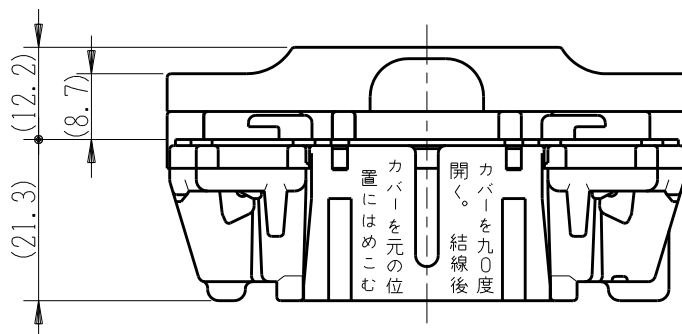

製 番	JEC-B-119K-P	製 品 名	マイルドビー 埋込非常用押ボタンスイッチ 低電流用	
			2極 両切 DC12V-30mA	第三角法

添付品：BS-K（絶縁取付枠）

端子ネジ (M3.5)  
端子ねじの推奨締付トルク：0.8 N・m (8.2 kgf・cm) の70～100%

※ 仕様及び外観は商品改良のため、予告なく変更する事がありますので、都度、最新版をご確認ください。