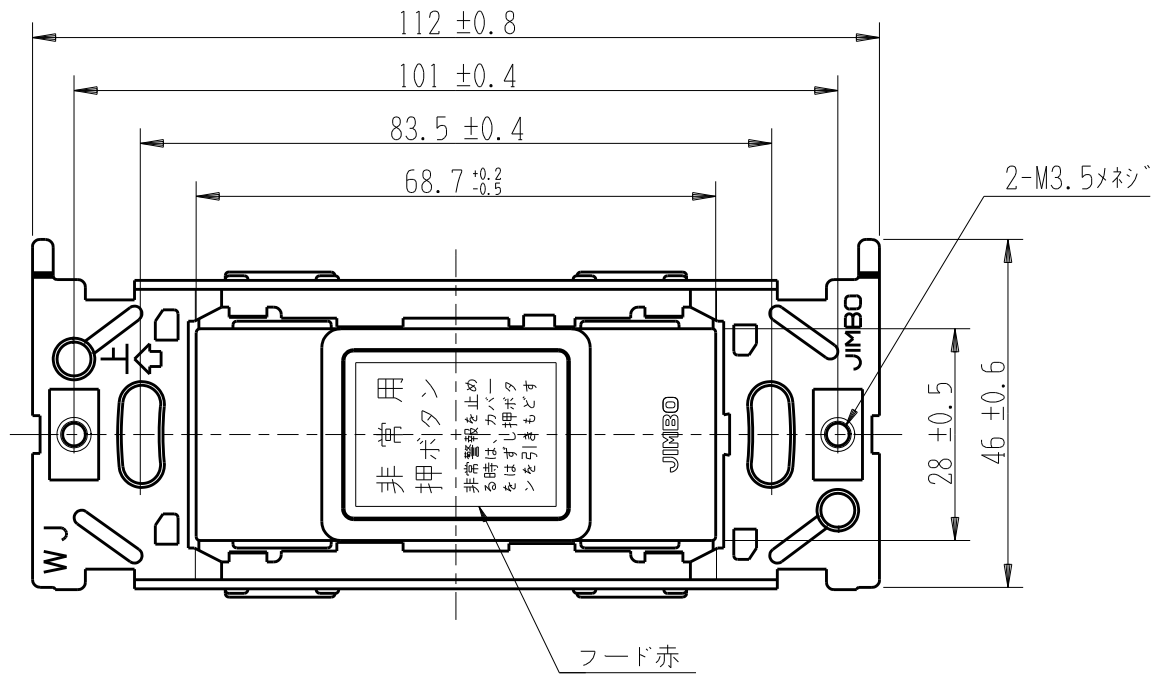

製 番	JEC-B-119	製 品 名	マイルドビー	特定電気用品
			埋込非常用押ボタンスイッチ	
			2極 両切 6A-250V	第三角法

端子ネジ (M3.5)
端子ねじの推奨締付トルク: $0.8 \text{ N} \cdot \text{m}$ ($8.2 \text{ kgf} \cdot \text{cm}$) の70~100%

※ 仕様及び外観は商品改良のため、予告なく変更する事がありますので、都度、最新版をご確認ください。