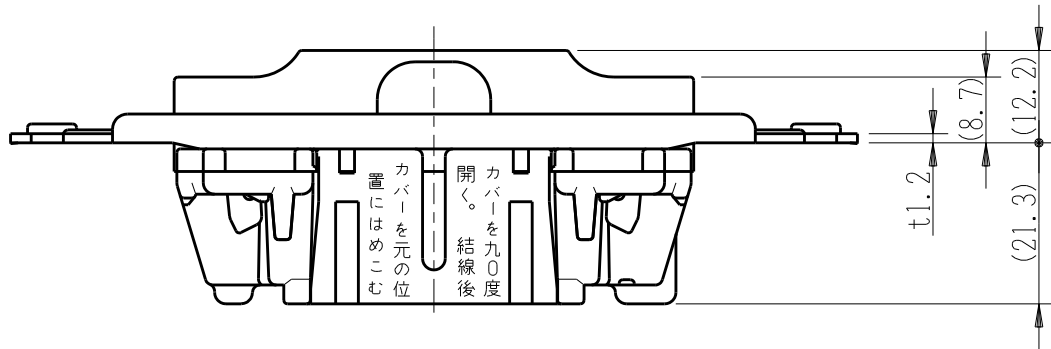

製 番	JEC-B-119	製 品 名	マイルドビー	特定電気用品
			埋込非常用押ボタンスイッチ	
			2極 両切 6A-250V	第三角法

端子ネジ (M3.5)
端子ねじの推奨締付トルク: $0.8 \text{ N} \cdot \text{m}$ ($8.2 \text{ kgf} \cdot \text{cm}$) の70~100%

※ 仕様及び外観は商品改良のため、予告なく変更する事がありますので、都度、最新版をご確認ください。