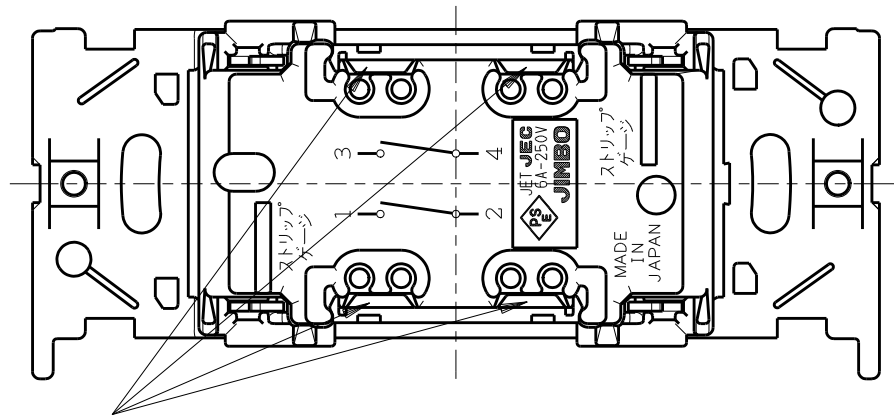

製 番	JEC-B-119	製 品 名	マイルドビー	特定電気用品
			埋込非常用押ボタンスイッチ	
			2極 両切 6A-250V	第三角法

端子ネジ (M3.5)
端子ねじの推奨締付トルク: $0.8 \text{ N} \cdot \text{m}$ ($8.2 \text{ kgf} \cdot \text{cm}$) の70~100%

※ 仕様及び外観は商品改良のため、予告なく変更する事がありますので、都度、最新版をご確認ください。