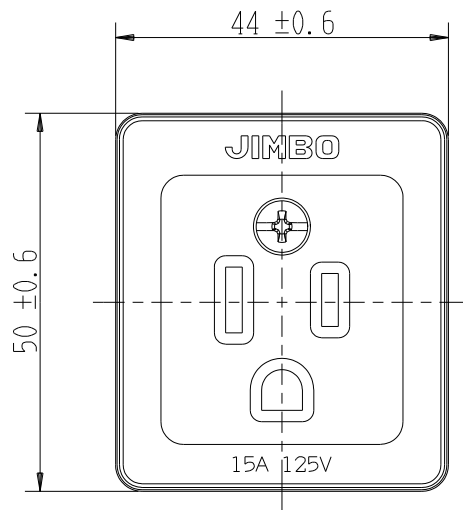

製 番	JE-5G	製 品 名	露出接地コンセント	特定電気用品
			2極接地極付 15A-125V	第三角法

端子ネジ (M4)
端子ねじの推奨締付トルク：
1.2 N・m (12.2 kgf・cm) の
70~100%

樹脂色：白 (器台・キャップ)

※ 仕様及び外観は商品改良のため、予告なく変更する事がありますので、都度、最新版をご確認ください。

作 成	2023年01月23日	 神保電器株式会社
--------	-------------	--