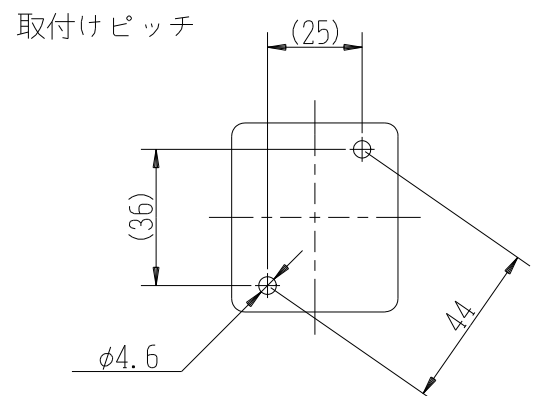

製 番	JE-5G	製 品 名	露出接地コンセント	特定電気用品
			2極接地極付 15A-125V	第三角法

端子ネジ (M4)
端子ねじの推奨締付トルク：
1.2 N・m (12.2 kgf・cm) の
70~100%

樹脂色：白 (器台・キャップ)

※ 仕様及び外観は商品改良のため、予告なく変更する事がありますので、都度、最新版をご確認ください。

作 成	2023年01月23日	 神保電器株式会社
--------	-------------	--