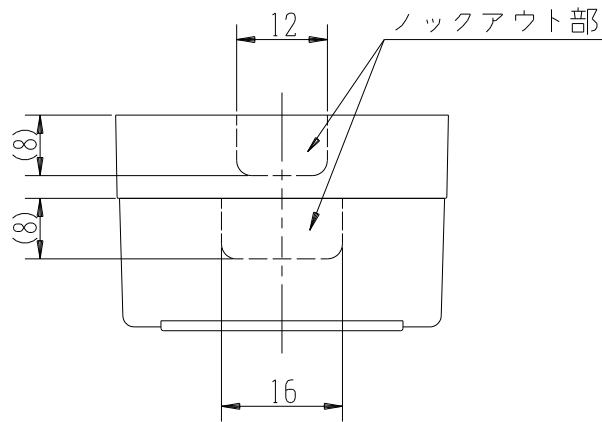

製 番	JE-5G	製 品 名	露出接地コンセント	特定電気用品
			2極接地極付 15A-125V	第三角法

端子ネジ (M4)
端子ねじの推奨締付トルク：
1.2 N・m (12.2 kgf・cm) の
70~100%

樹脂色：白 (器台・キャップ)

※ 仕様及び外観は商品改良のため、予告なく変更する事がありますので、都度、最新版をご確認ください。

作 成	2023年01月23日	 神保電器株式会社
--------	-------------	--