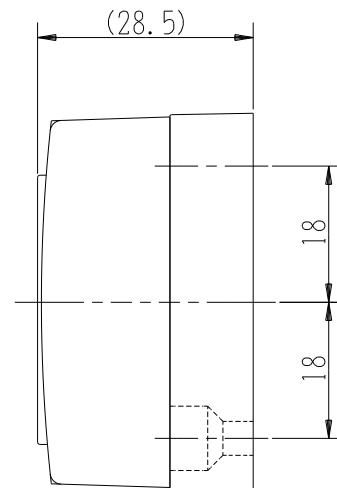

製 番	JE-5G	製 品 名	露出接地コンセント	特定電気用品
			2極接地極付 15A-125V	第三角法

端子ネジ (M4)
端子ねじの推奨締付トルク：
1.2 N・m (12.2 kgf・cm) の
70~100%

樹脂色：白 (器台・キャップ)

※ 仕様及び外観は商品改良のため、予告なく変更する事がありますので、都度、最新版をご確認ください。

作 成	2023年01月23日	 神保電器株式会社
--------	-------------	--