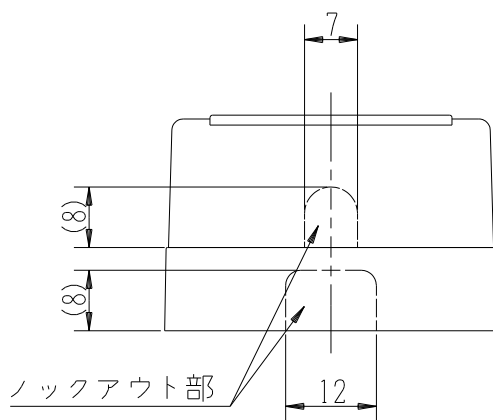

製 番	JE-5G	製 品 名	露出接地コンセント	特定電気用品
			2極接地極付 15A-125V	第三角法

端子ネジ (M4)
端子ねじの推奨締付トルク：
1.2 N・m (12.2 kgf・cm) の
70~100%

樹脂色：白 (器台・キャップ)

※ 仕様及び外観は商品改良のため、予告なく変更する事がありますので、都度、最新版をご確認ください。

作 成	2023年01月23日	 神保電器株式会社
--------	-------------	--