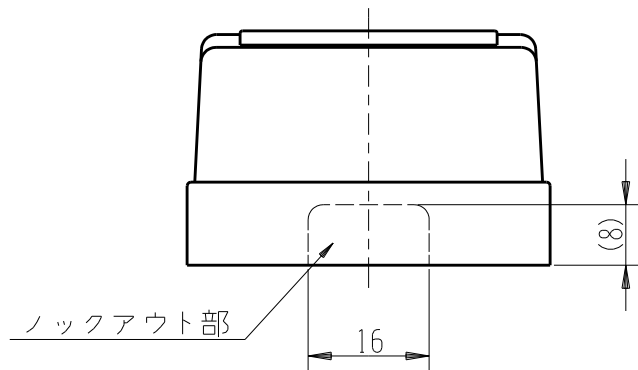

製 番	JE-55G	製 品 名	露出接地ダブルコンセント	特定電気用品
			2極接地極付 15A-125V	第三角法

端子ネジ (M4)  
端子ねじの推奨締付トルク：  
1.2 N・m (12.2 kgf・cm) の  
70~100%

※ 仕様及び外観は商品改良のため、予告なく変更する事がありますので、都度、最新版をご確認ください。

作  
成

2023年01月23日

神保電器株式会社