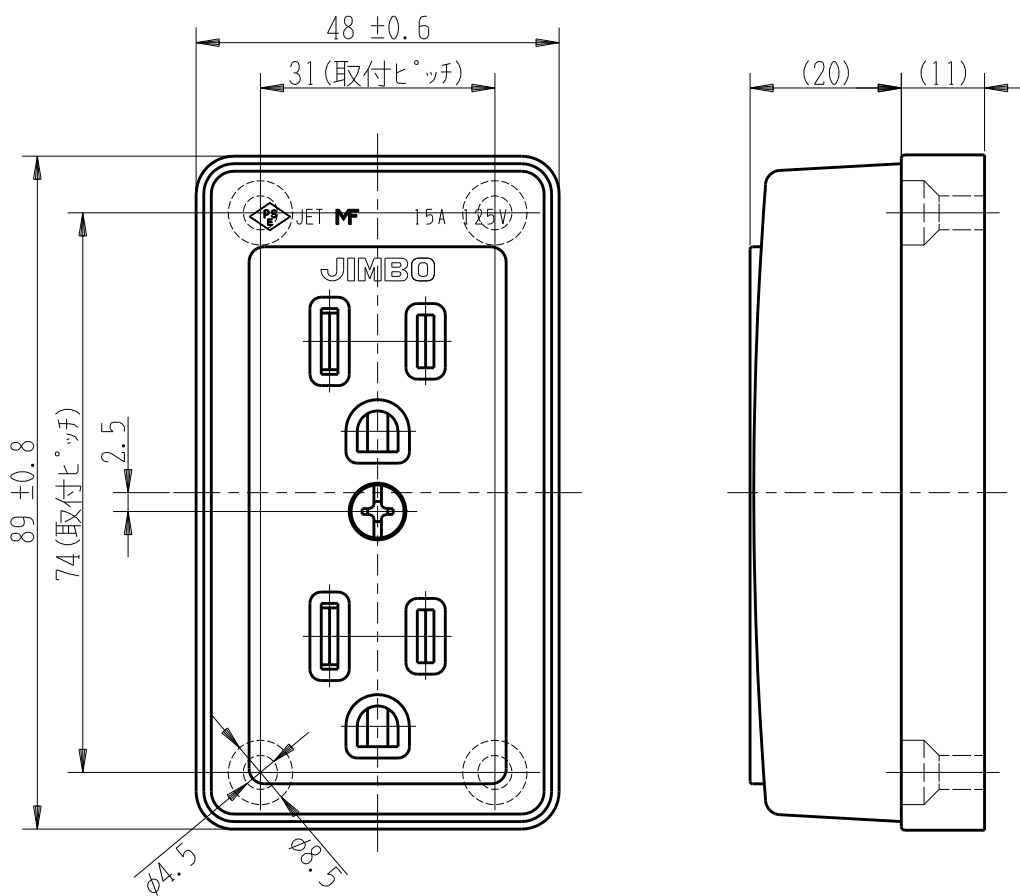

製 番	JE-55G	製 品 名	露出接地ダブルコンセント	特定電気用品
			2極接地極付 15A-125V	第三角法

端子ネジ (M4)  
端子ねじの推奨締付トルク：  
1.2 N・m (12.2 kgf・cm) の  
70~100%

※ 仕様及び外観は商品改良のため、予告なく変更する事がありますので、都度、最新版をご確認ください。

作  
成

2023年01月23日

神保電器株式会社