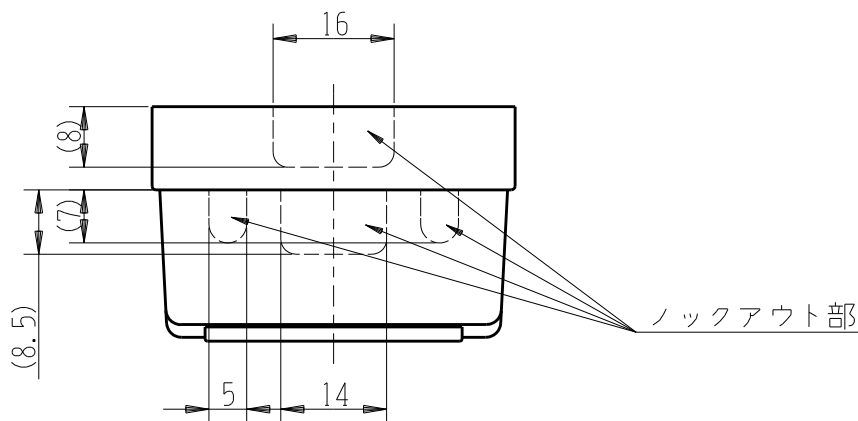

製 番	JE-55G	製 品 名	露出接地ダブルコンセント	特定電気用品
			2極接地極付 15A-125V	第三角法

端子ネジ (M4)  
端子ねじの推奨締付トルク：  
1.2 N・m (12.2 kgf・cm) の  
70~100%

※ 仕様及び外観は商品改良のため、予告なく変更する事がありますので、都度、最新版をご確認ください。

作  
成

2023年01月23日

神保電器株式会社