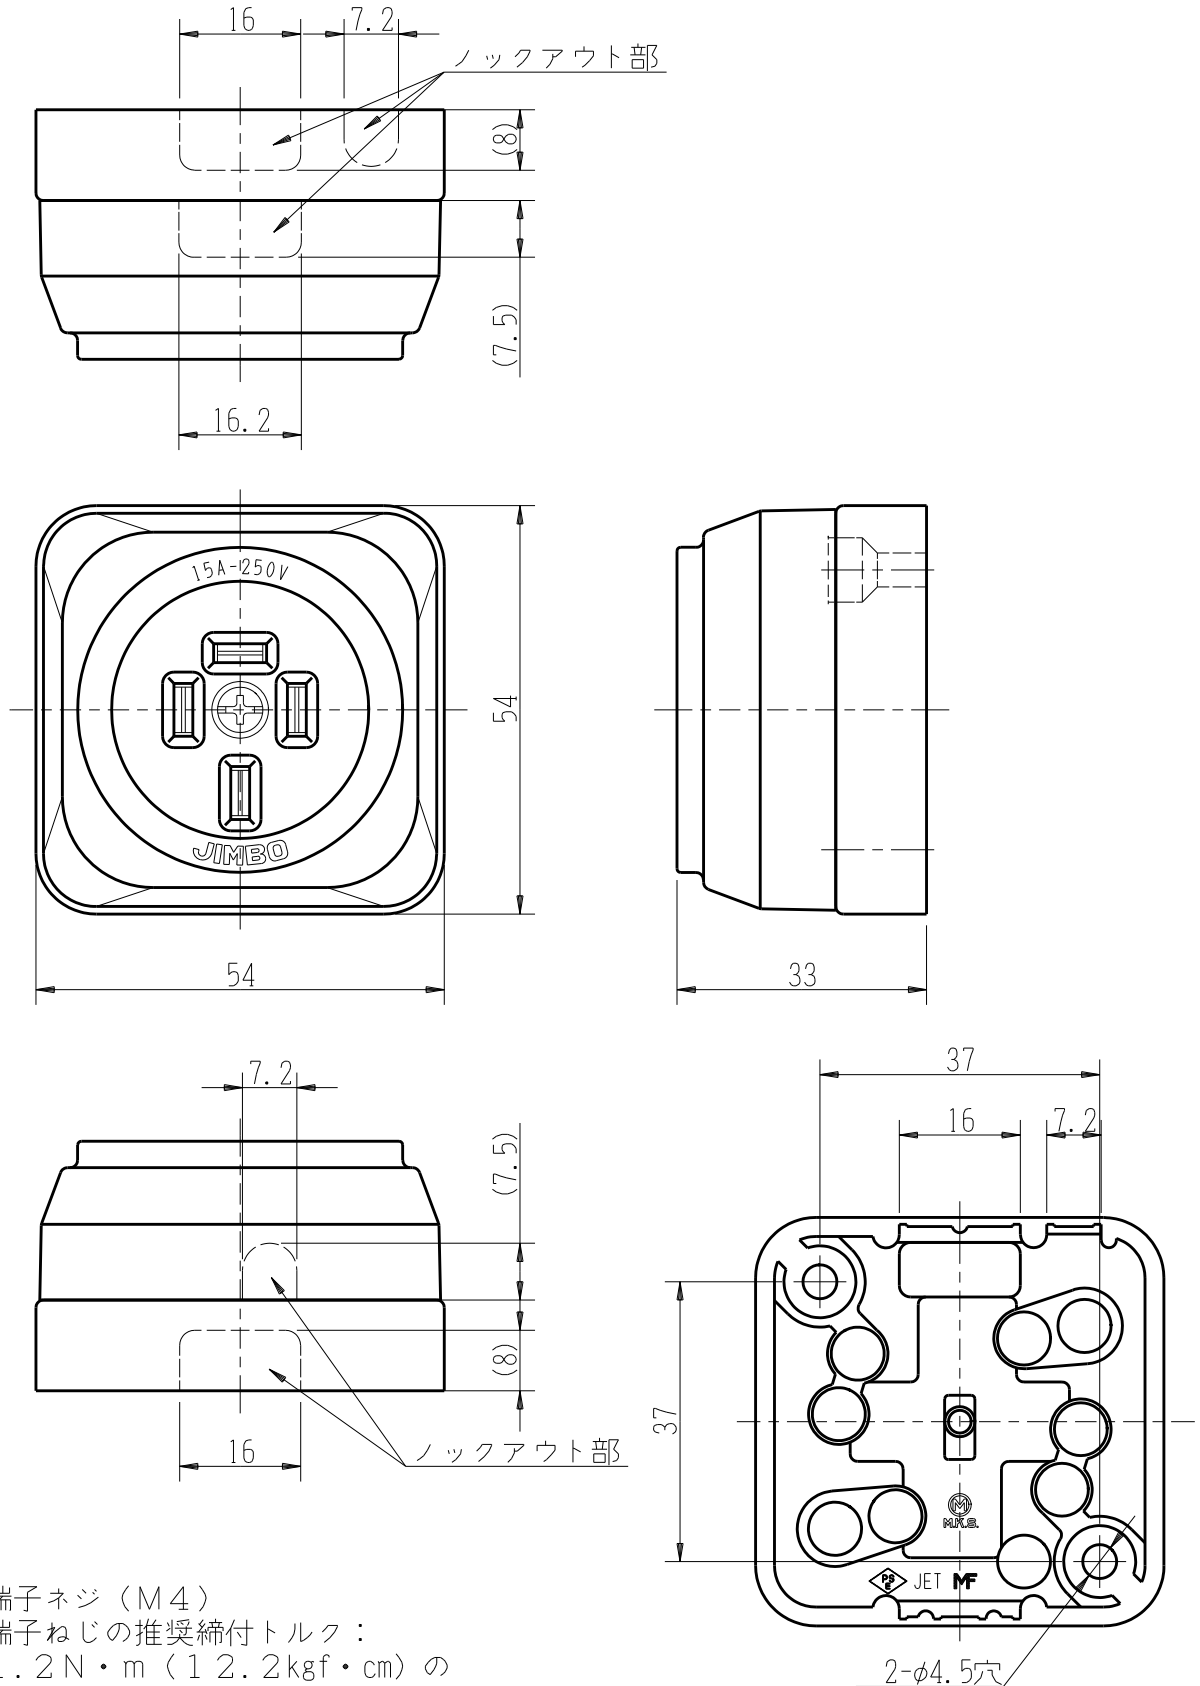

製 番	JE-4152	製 品 名	露出コンセント	特定電気用品
			3極接地極付 15A-250V	第三角法

※ 仕様及び外観は商品改良のため、予告なく変更する事がありますので、都度、最新版をご確認ください。

作 成	2023年01月23日	 神保電器株式会社
--------	-------------	----------------------------------------------------------------------------------------------