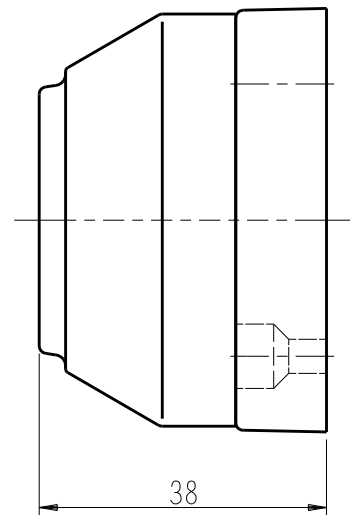

製 番	JE-1232	製 品 名	引掛露出接地コンセント	特定電気用品
			2極接地極付 15A-125V	第三角法

端子ネジ (M4)
端子ねじの推奨締付トルク：
1.2N・m (12.2kgf・cm) の
70~100%

ロックアウト部

2-φ4.5穴

※ 仕様及び外観は商品改良のため、予告なく変更する事がありますので、都度、最新版をご確認ください。

作 成	2023年01月23日	 神保電器株式会社
--------	-------------	--