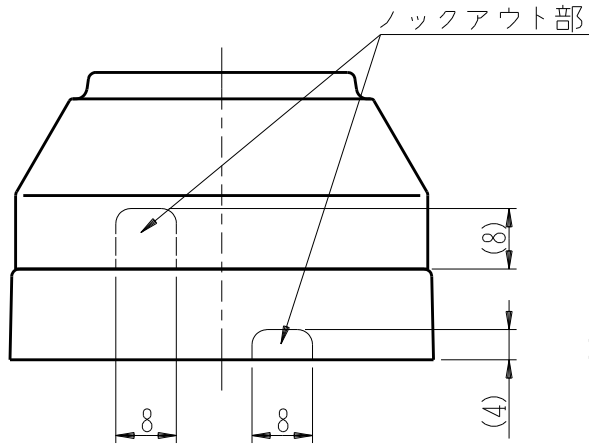

製 番	JE-1232	製 品 名	引掛露出接地コンセント	特定電気用品
			2極接地極付 15A-125V	第三角法

端子ネジ (M4)
端子ねじの推奨締付トルク：
1.2N・m (12.2kgf・cm) の
70~100%

ロックアウト部

2-φ4.5穴

※ 仕様及び外観は商品改良のため、予告なく変更する事がありますので、都度、最新版をご確認ください。

作 成	2023年01月23日	 神保電器株式会社
--------	-------------	--