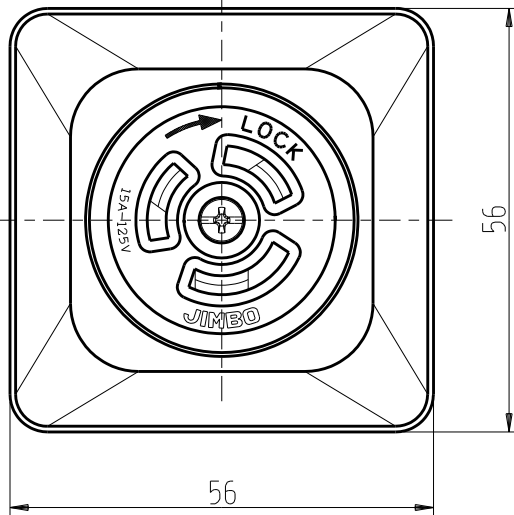

製 番	JE-1232	製 品 名	引掛露出接地コンセント	特定電気用品
			2極接地極付 15A-125V	第三角法

端子ネジ (M4)
端子ねじの推奨締付トルク：
1.2N・m (12.2kgf・cm) の
70~100%

ロックアウト部

2-φ4.5穴

※ 仕様及び外観は商品改良のため、予告なく変更する事がありますので、都度、最新版をご確認ください。

作 成	2023年01月23日	 神保電器株式会社
--------	-------------	--