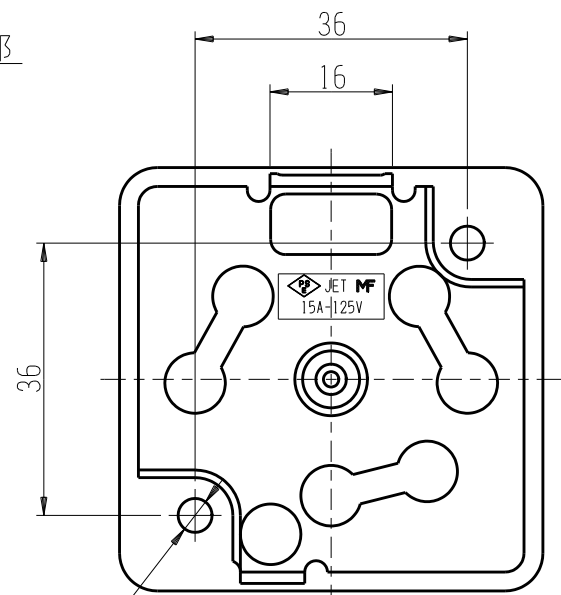

製 番	JE-1232	製 品 名	引掛露出接地コンセント	特定電気用品
			2極接地極付 15A-125V	第三角法

端子ネジ (M4)
端子ねじの推奨締付トルク：
1.2N・m (12.2kgf・cm) の
70~100%

ロックアウト部

2-φ4.5穴

※ 仕様及び外観は商品改良のため、予告なく変更する事がありますので、都度、最新版をご確認ください。

作 成	2023年01月23日	 神保電器株式会社
--------	-------------	--