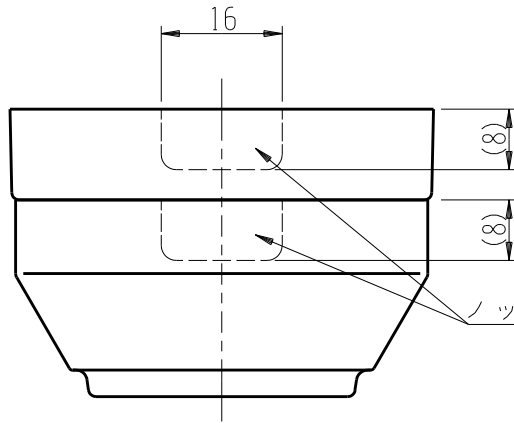

製 番	JE-1232	製 品 名	引掛露出接地コンセント	特定電気用品
			2極接地極付 15A-125V	第三角法

端子ネジ (M4)
端子ねじの推奨締付トルク：
1.2N・m (12.2kgf・cm) の
70~100%

ロックアウト部

2-φ4.5穴

※ 仕様及び外観は商品改良のため、予告なく変更する事がありますので、都度、最新版をご確認ください。

作 成	2023年01月23日	 神保電器株式会社
--------	-------------	--