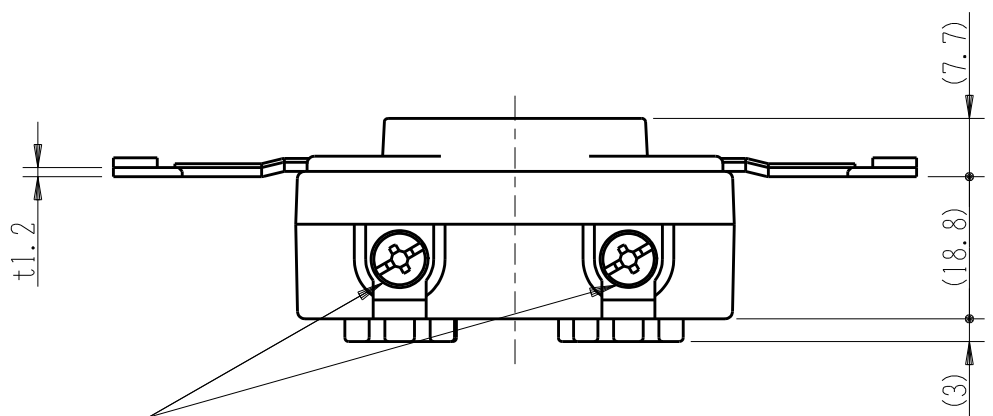

製 番	HCF-4152	製 品 名	埋込コンセント	特定電気用品
			3極接地極付 15A-250V	第三角法

取付枠：3654W

端子ネジ (M4)
端子ねじの推奨締付トルク：1.2 N・m (12.2 kgf・cm) の70~100%

※ 仕様及び外観は商品改良のため、予告なく変更する事がありますので、都度、最新版をご確認ください。