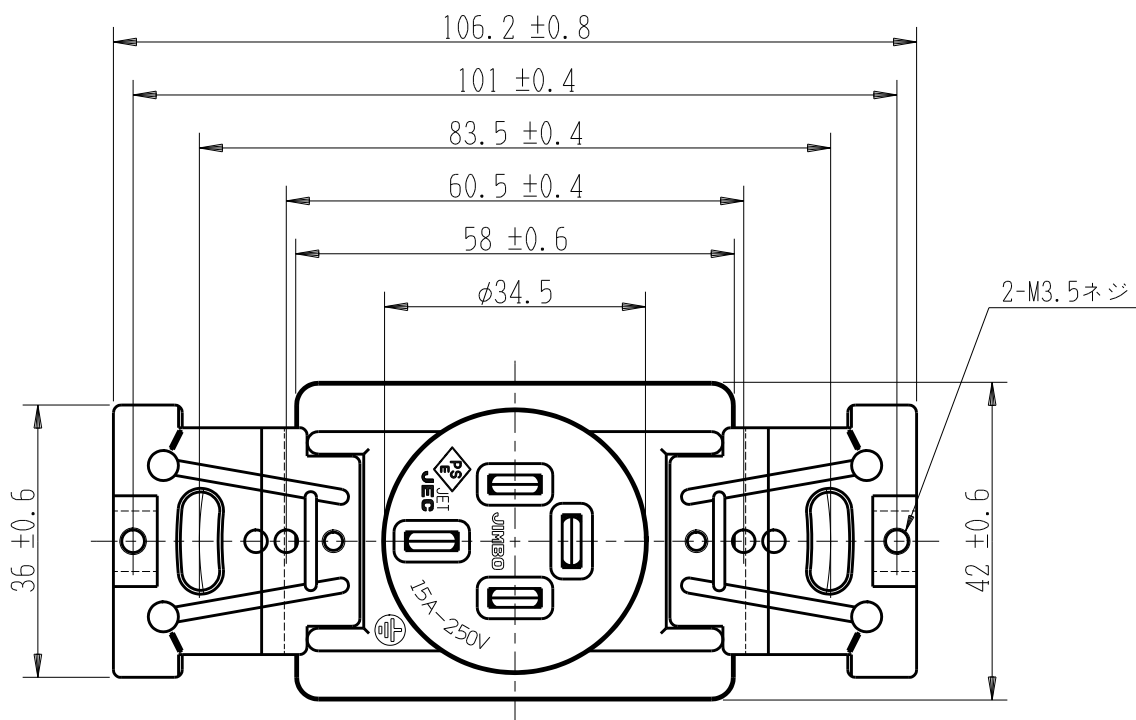

製 番	HCF-4152	製 品 名	埋込コンセント	特定電気用品
			3極接地極付 15A-250V	第三角法

取付枠：3654W

端子ネジ (M4)
端子ねじの推奨締付トルク：1.2 N・m (12.2 kgf・cm) の70~100%

※ 仕様及び外観は商品改良のため、予告なく変更する事がありますので、都度、最新版をご確認ください。