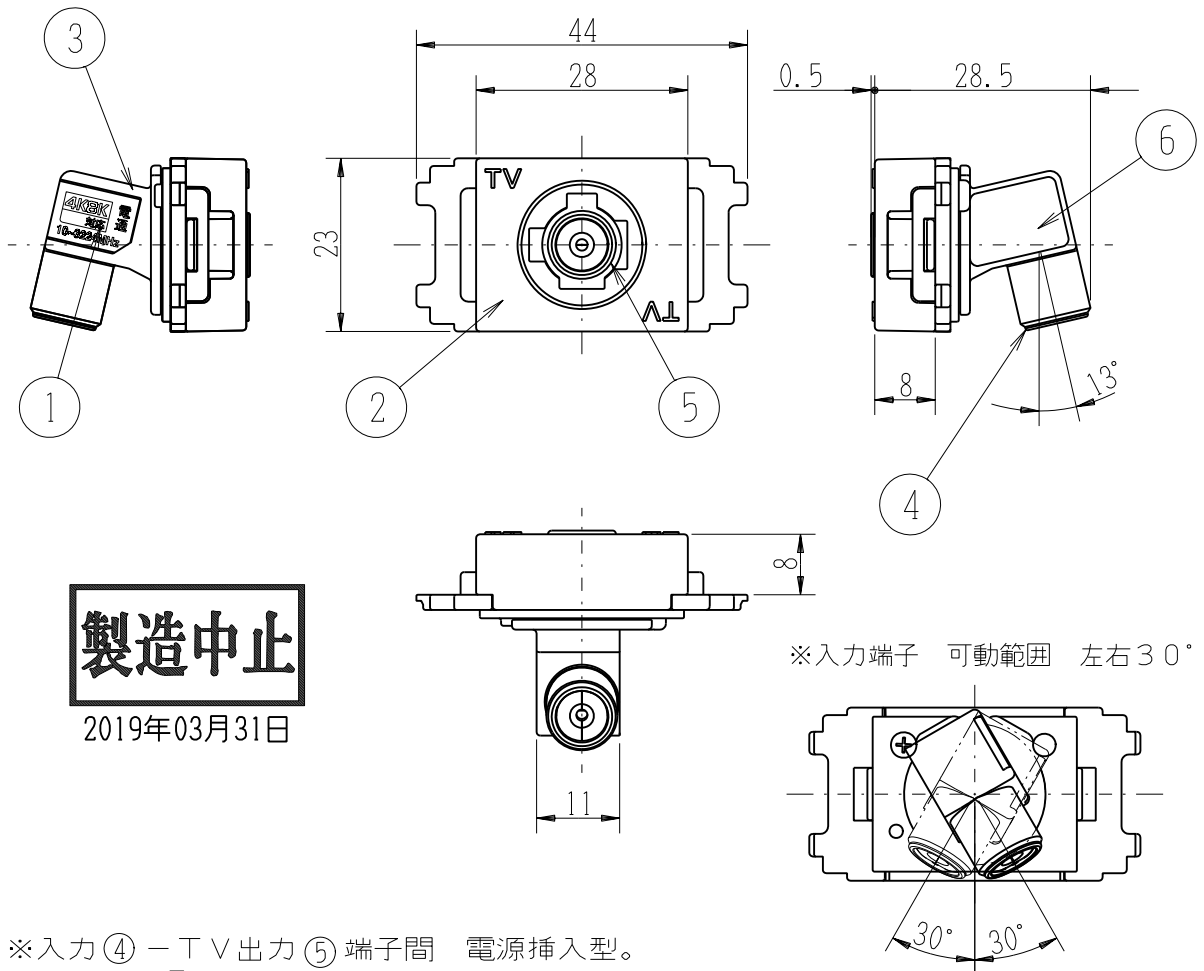

製 番	CSW-K7SP	製 品 名	4K8K衛星放送対応 可動式テレビ端子（1端子型）	_____
			_____	第三角法

サン電子株式会社製

**製造中止**

2019年03月31日

※入力④ - TV出力⑤ 端子間 電源挿入型。

※電流通過容量

(AC30V, 1A以下、  
またはDC15V, 0.8A以下)

※④電源挿入端子は水色になっています。

※使用温度範囲：-10~+40℃

周波数帯域 (MHz)	10~76	76~300	300~770	770~1489	1489~2150	2150~2681	2681~3224
挿入損失 (dB以下)	0.2	0.2	0.2	0.3	0.3	0.4	0.5
V. S. W. R (以下)	1.3	1.3	1.3	1.3	1.5	1.5	1.5

付属：F-5

6	ウラブタ	アルミニウム	アルマイト	1	A1100
5	TV出力端子	亜鉛ダイカスト	ニッケルメッキ	1	F形電源挿入
4	入力端子	亜鉛ダイカスト	ニッケルメッキ	1	F形
3	ダイカストケース	亜鉛ダイカスト	ニッケルメッキ	1	ZDC-2
2	化粧モールド	ABS	-	1	
1	銘板	白コート	ラミネート	1	
番号	部品名	材質	仕上げ・処理	個数	備考