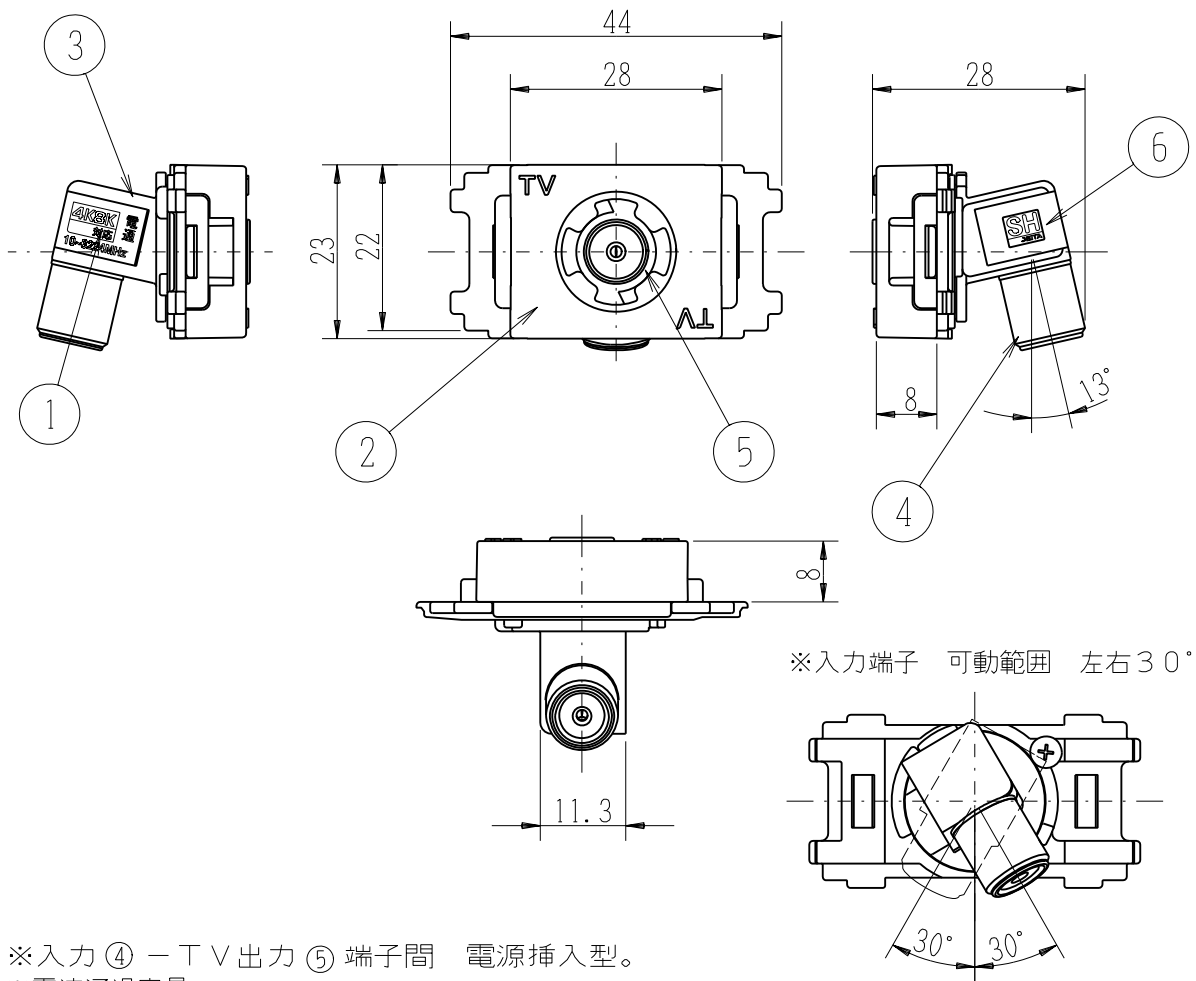

製 番	CSW-K7S	製 品 名	4K8K衛星放送対応 可動式テレビ端子（1端子型）	_____
			_____	第三角法

サン電子株式会社製

※入力④ - TV出力⑤ 端子間 電源挿入型。

※電流通過容量

(AC30V, 1A以下、
またはDC15V, 0.8A以下)

※④電源挿入端子は水色になっています。

※使用温度範囲：-10~+40℃

周波数帯域 (MHz)	10~76	76~300	300~770	770~1489	1489~2150	2150~2681	2681~3224
挿入損失 (dB以下)	0.2	0.2	0.2	0.3	0.3	0.4	0.5
V. S. W. R (以下)	1.3	1.3	1.3	1.3	1.5	1.5	1.5

付属：F-5

6	ウラブタ	アルミニウム	アルマイト	1	A1100
5	TV出力端子	亜鉛ダイカスト	ニッケルメッキ	1	F形電源挿入
4	入力端子	亜鉛ダイカスト	ニッケルメッキ	1	F形
3	ダイカストケース	亜鉛ダイカスト	ニッケルメッキ	1	ZDC-2
2	化粧モールド	ABS	-	1	
1	銘板	白コート	ラミネート	1	
番号	部品名	材質	仕上げ・処理	個数	備考

※仕様及び外観は商品改良のため、予告なく変更する事がありますので、都度、最新版をご確認ください。