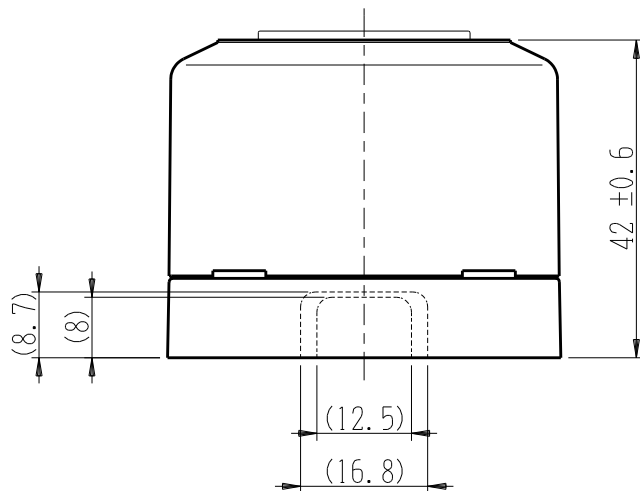

製 番	CSSH-9G	製 品 名	露出抜止接地コンセント	特定電気用品
			2極接地極付 15A-125V	第三角法

構成器具  
・ JEC-BN-9G

**製造中止**

2023年06月30日

器具取付穴寸法

※ 仕様及び外観は商品改良のため、予告なく変更する事がありますので、都度、最新版をご確認ください。

作 成	2017年05月09日	 <b>神保電器株式会社</b>
--------	-------------	---