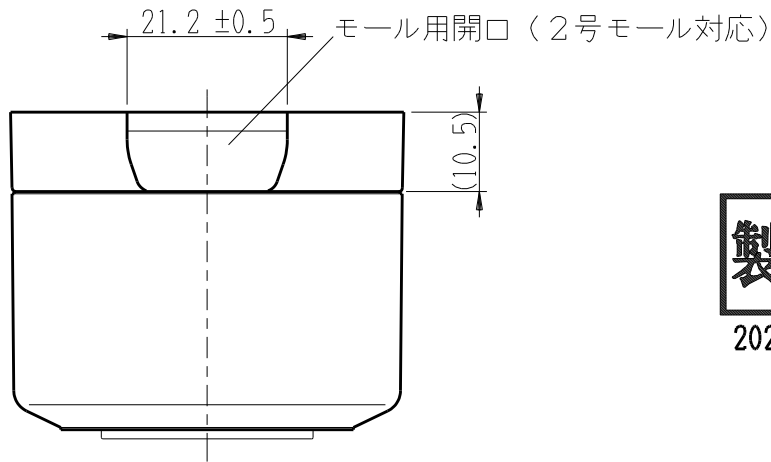

製 番	CSSH-9G	製 品 名	露出抜止接地コンセント	特定電気用品
			2極接地極付 15A-125V	第三角法

構成器具  
・ JEC-BN-9G

**製造中止**

2023年06月30日

器具取付穴寸法

※ 仕様及び外観は商品改良のため、予告なく変更する事がありますので、都度、最新版をご確認ください。

作 成	2017年05月09日	 <b>神保電器株式会社</b>
--------	-------------	---