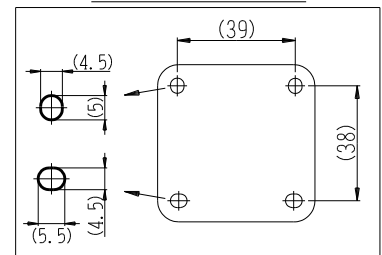

製 番	CSSH-9G	製 品 名	露出抜止接地コンセント	特定電気用品
			2極接地極付 15A-125V	第三角法

構成器具  
・ JEC-BN-9G

**製造中止**

2023年06月30日

器具取付穴寸法

※ 仕様及び外観は商品改良のため、予告なく変更する事がありますので、都度、最新版をご確認ください。

作 成	2017年05月09日	 <b>神保電器株式会社</b>
--------	-------------	---