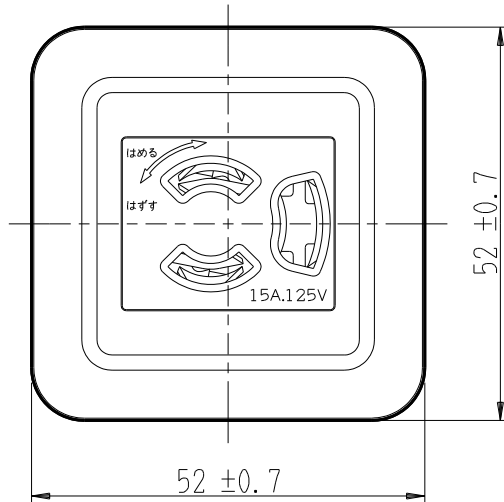

製 番	CSSH-9G	製 品 名	露出抜止接地コンセント	特定電気用品
			2極接地極付 15A-125V	第三角法

構成器具  
・ JEC-BN-9G

**製造中止**

2023年06月30日

器具取付穴寸法

※ 仕様及び外観は商品改良のため、予告なく変更する事がありますので、都度、最新版をご確認ください。

作 成	2017年05月09日	 <b>神保電器株式会社</b>
--------	-------------	---