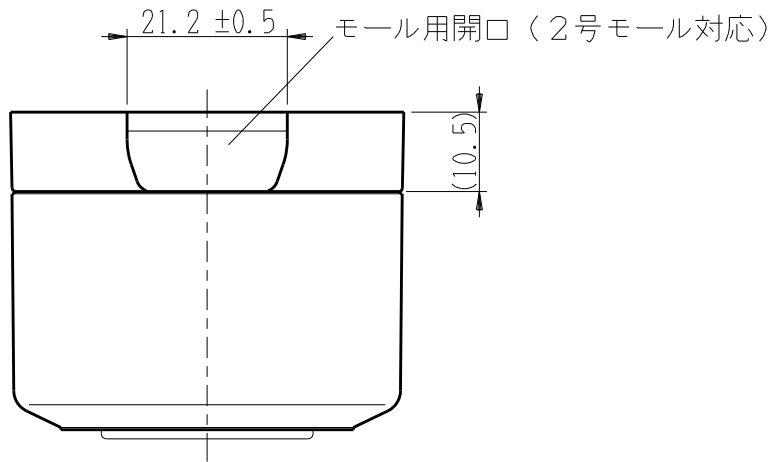

製 番	CSSH-9	製 品 名	露出抜止コンセント	特定電気用品
			2極 15A-125V	第三角法

構成器具
・ JEC-BN-9

製造中止

2023年06月30日

器具取付穴寸法

※ 仕様及び外観は商品改良のため、予告なく変更する事がありますので、都度、最新版をご確認ください。

作 成	2017年05月09日	 神保電器株式会社
--------	-------------	--