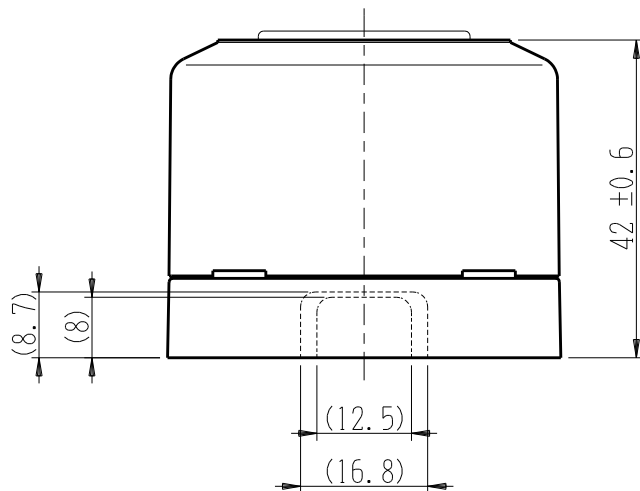

製 番	CSSH-9	製 品 名	露出抜止コンセント	特定電気用品
			2極 15A-125V	第三角法

構成器具
・ JEC-BN-9

製造中止

2023年06月30日

器具取付穴寸法

※ 仕様及び外観は商品改良のため、予告なく変更する事がありますので、都度、最新版をご確認ください。

作 成	2017年05月09日	 神保電器株式会社
--------	-------------	--