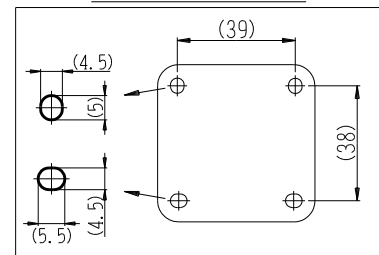

製 番	CSSH-9	製 品 名	露出抜止コンセント	特定電気用品
			2極 15A-125V	第三角法

構成器具
・ JEC-BN-9

製造中止

2023年06月30日

器具取付穴寸法

※ 仕様及び外観は商品改良のため、予告なく変更する事がありますので、都度、最新版をご確認ください。

作 成	2017年05月09日	 神保電器株式会社
--------	-------------	--