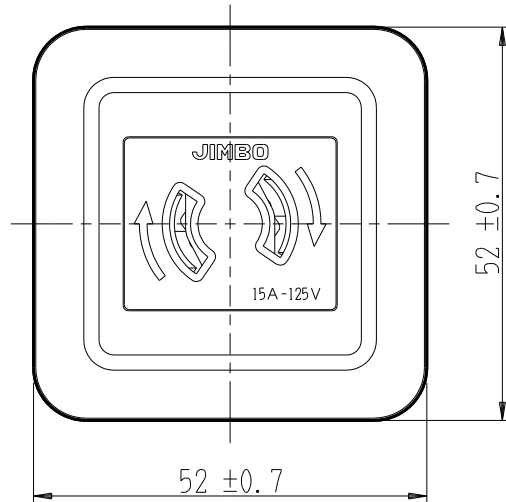

製 番	CSSH-9	製 品 名	露出抜止コンセント	特定電気用品
			2極 15A-125V	第三角法

構成器具
・ JEC-BN-9

製造中止

2023年06月30日

器具取付穴寸法

※ 仕様及び外観は商品改良のため、予告なく変更する事がありますので、都度、最新版をご確認ください。

作 成	2017年05月09日	 神保電器株式会社
--------	-------------	--