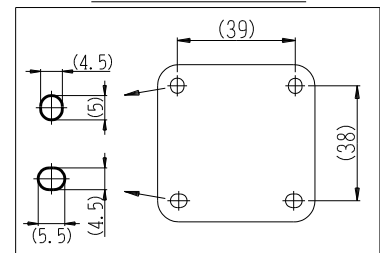

製 番	CSSH-5	製 品 名	露出コンセント	特定電気用品
			2極 15A-125V	第三角法

構成器具
・ JEC-BN-5

製造中止

2023年06月30日

器具取付穴寸法

※ 仕様及び外観は商品改良のため、予告なく変更する事がありますので、都度、最新版をご確認ください。

作 成	2017年05月09日	 神保電器株式会社
--------	-------------	--