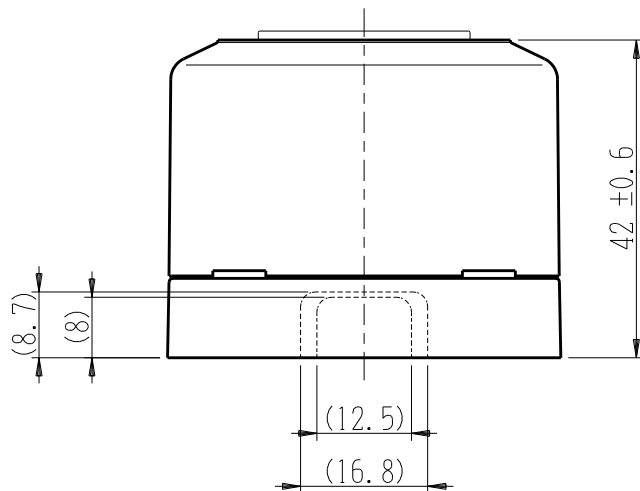

製 番	CSSH-5	製 品 名	露出コンセント	特定電気用品
			2極 15A-125V	第三角法

構成器具
・ JEC-BN-5

製造中止

2023年06月30日

器具取付穴寸法

※ 仕様及び外観は商品改良のため、予告なく変更する事がありますので、都度、最新版をご確認ください。

作 成	2017年05月09日	 神保電器株式会社
--------	-------------	--