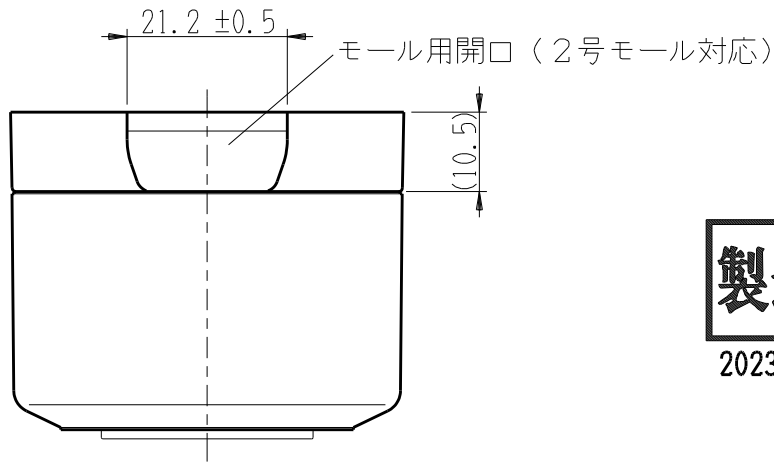

製 番	CSSH-5	製 品 名	露出コンセント	特定電気用品
			2極 15A-125V	第三角法

構成器具
・ JEC-BN-5

製造中止

2023年06月30日

器具取付穴寸法

※ 仕様及び外観は商品改良のため、予告なく変更する事がありますので、都度、最新版をご確認ください。

作 成	2017年05月09日	 神保電器株式会社
--------	-------------	--