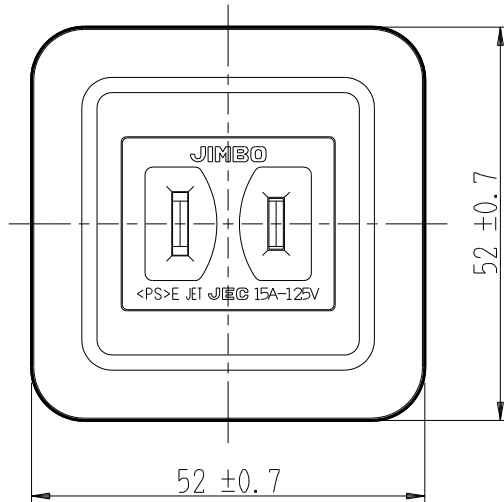

製 番	CSSH-5	製 品 名	露出コンセント	特定電気用品
			2極 15A-125V	第三角法

構成器具
・ JEC-BN-5

製造中止

2023年06月30日

器具取付穴寸法

※ 仕様及び外観は商品改良のため、予告なく変更する事がありますので、都度、最新版をご確認ください。

作 成	2017年05月09日	 神保電器株式会社
--------	-------------	--