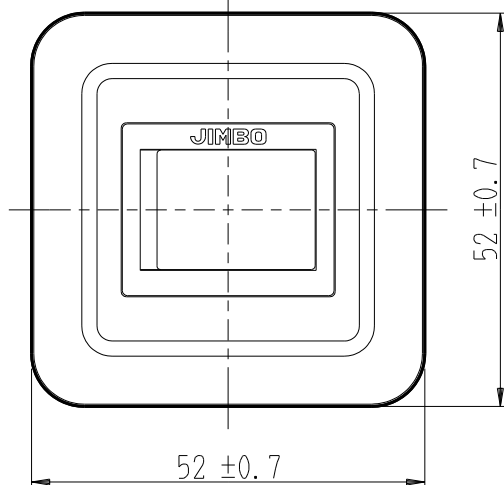

製 番	CSSH-3	製 品 名	露出 3路スイッチ	特定電気用品
			単極 3路 15A-300V	第三角法

構成器具
・ JEC-BN-3

製造中止

2023年06月30日

器具取付穴寸法

※ 仕様及び外観は商品改良のため、予告なく変更する事がありますので、都度、最新版をご確認ください。

作 成	2017年05月09日	 神保電器株式会社
--------	-------------	--