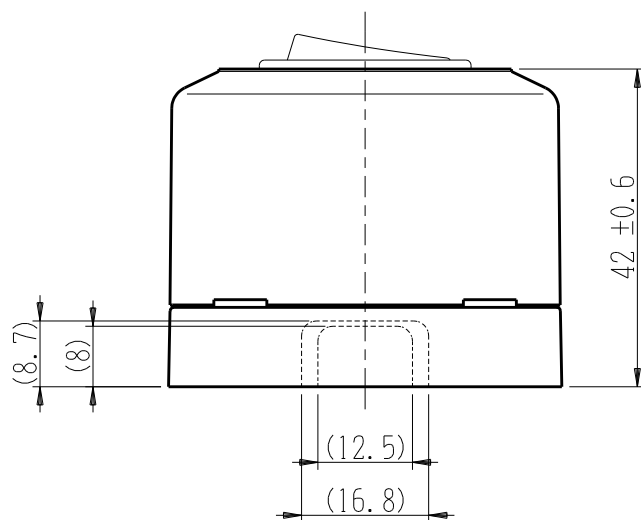

製 番	CSSH-3	製 品 名	露出 3路スイッチ	特定電気用品
			単極 3路 15A-300V	第三角法

構成器具
・ JEC-BN-3

製造中止

2023年06月30日

器具取付穴寸法

※ 仕様及び外観は商品改良のため、予告なく変更する事がありますので、都度、最新版をご確認ください。

作 成	2017年05月09日	 神保電器株式会社
--------	-------------	--