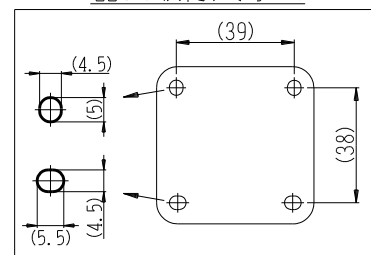

製 番	CSSH-3	製 品 名	露出 3路スイッチ	特定電気用品
			単極 3路 15A-300V	第三角法

構成器具
・ JEC-BN-3

製造中止

2023年06月30日

器具取付穴寸法

※ 仕様及び外観は商品改良のため、予告なく変更する事がありますので、都度、最新版をご確認ください。

作 成	2017年05月09日	 神保電器株式会社
--------	-------------	--