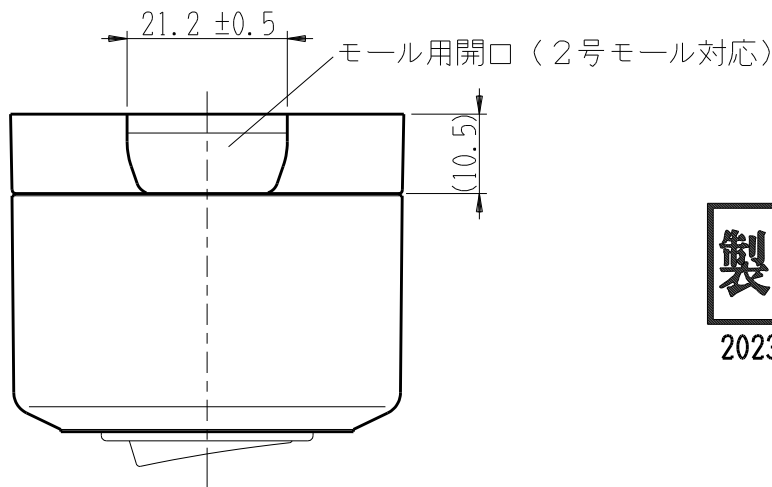

製 番	CSSH-3	製 品 名	露出 3路スイッチ	特定電気用品
			単極 3路 15A-300V	第三角法

構成器具
・ JEC-BN-3

製造中止

2023年06月30日

器具取付穴寸法

※ 仕様及び外観は商品改良のため、予告なく変更する事がありますので、都度、最新版をご確認ください。

作 成	2017年05月09日	 神保電器株式会社
--------	-------------	--