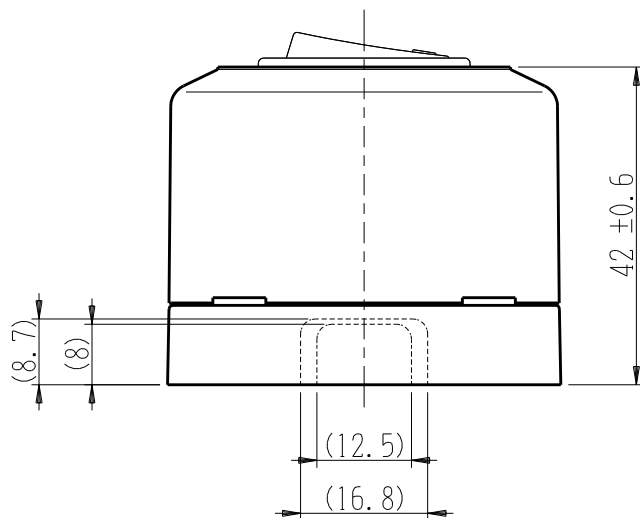

製 番	CSSH-1	製 品 名	露出 片切スイッチ	特定電気用品
			片切 単極 15A-300V	第三角法

構成器具  
・ JEC-BN-1

**製造中止**

2023年06月30日

器具取付穴寸法

※ 仕様及び外観は商品改良のため、予告なく変更する事がありますので、都度、最新版をご確認ください。

作 成	2017年05月09日	 神保電器株式会社
--------	-------------	--