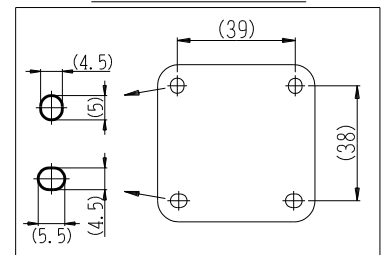

製 番	CSSH-1	製 品 名	露出 片切スイッチ	特定電気用品
			片切 単極 15A-300V	第三角法

構成器具  
・ JEC-BN-1

**製造中止**

2023年06月30日

器具取付穴寸法

※ 仕様及び外観は商品改良のため、予告なく変更する事がありますので、都度、最新版をご確認ください。

作 成	2017年05月09日	 神保電器株式会社
--------	-------------	--