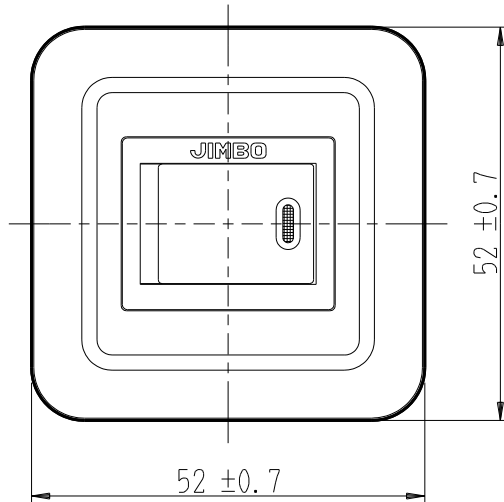

製 番	CSSH-1	製 品 名	露出 片切スイッチ	特定電気用品
			片切 単極 15A-300V	第三角法

構成器具  
・ JEC-BN-1

**製造中止**

2023年06月30日

器具取付穴寸法

※ 仕様及び外観は商品改良のため、予告なく変更する事がありますので、都度、最新版をご確認ください。

作 成	2017年05月09日	 神保電器株式会社
--------	-------------	--