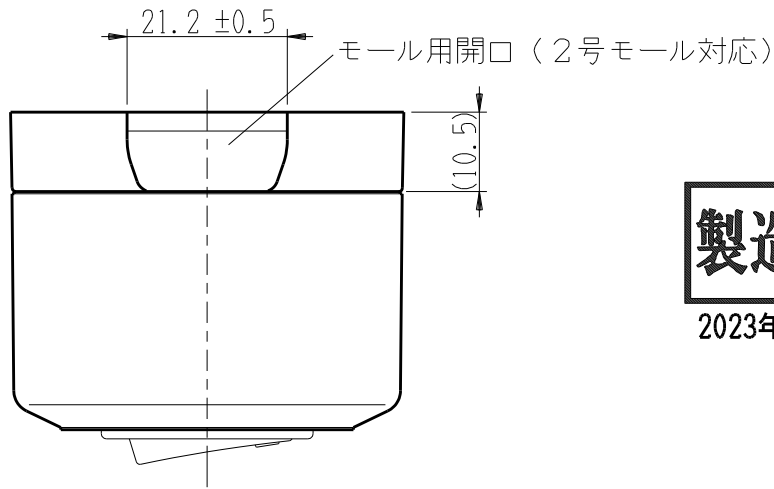

製 番	CSSH-1	製 品 名	露出 片切スイッチ	特定電気用品
			片切 単極 15A-300V	第三角法

構成器具  
・ JEC-BN-1

**製造中止**

2023年06月30日

器具取付穴寸法

※ 仕様及び外観は商品改良のため、予告なく変更する事がありますので、都度、最新版をご確認ください。

作 成	2017年05月09日	 神保電器株式会社
--------	-------------	--