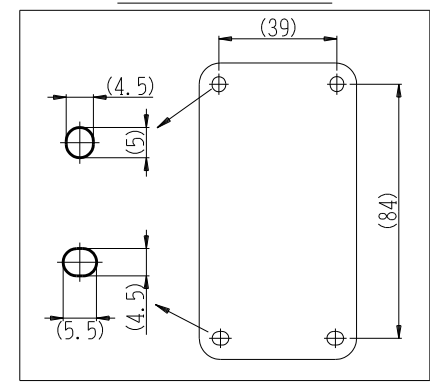

|        |         |             |                |        |
|--------|---------|-------------|----------------|--------|
| 製<br>番 | CSS-T5E | 製<br>品<br>名 | 露出アースミナル付コンセント | 特定電気用品 |
|        |         |             | 2極 15A-125V    | 第三角法   |

構成器具  
・ JEC-BN-5EK

**製造中止**

2023年06月30日

器具取付穴寸法

※ 仕様及び外観は商品改良のため、予告なく変更する事がありますので、都度、最新版をご確認ください。