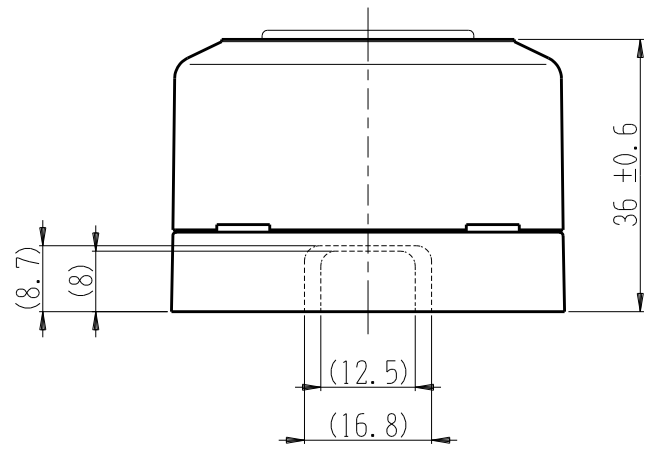

|        |         |             |                |        |
|--------|---------|-------------|----------------|--------|
| 製<br>番 | CSS-T5E | 製<br>品<br>名 | 露出アースミナル付コンセント | 特定電気用品 |
|        |         |             | 2極 15A-125V    | 第三角法   |

構成器具  
・ JEC-BN-5EK

**製造中止**

2023年06月30日

器具取付穴寸法

※ 仕様及び外観は商品改良のため、予告なく変更する事がありますので、都度、最新版をご確認ください。