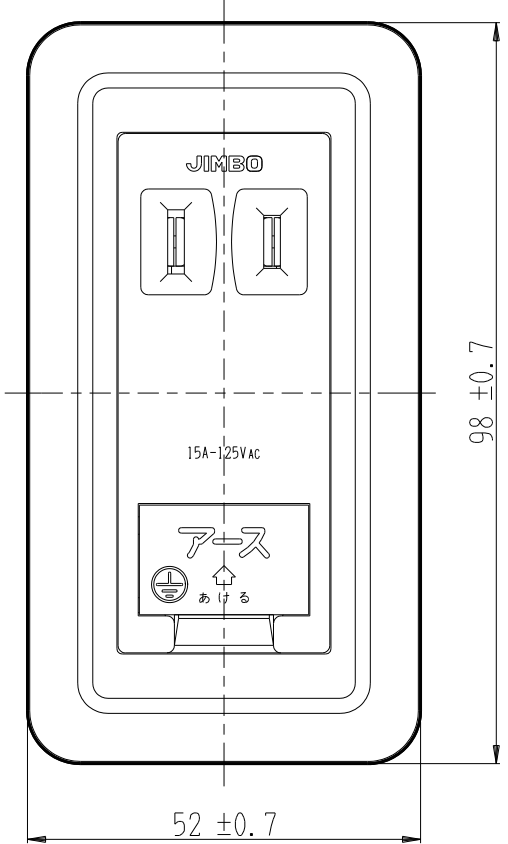

|        |         |             |                |        |
|--------|---------|-------------|----------------|--------|
| 製<br>番 | CSS-T5E | 製<br>品<br>名 | 露出アースミナル付コンセント | 特定電気用品 |
|        |         |             | 2極 15A-125V    | 第三角法   |

構成器具  
・ JEC-BN-5EK

**製造中止**

2023年06月30日

器具取付穴寸法

※ 仕様及び外観は商品改良のため、予告なく変更する事がありますので、都度、最新版をご確認ください。