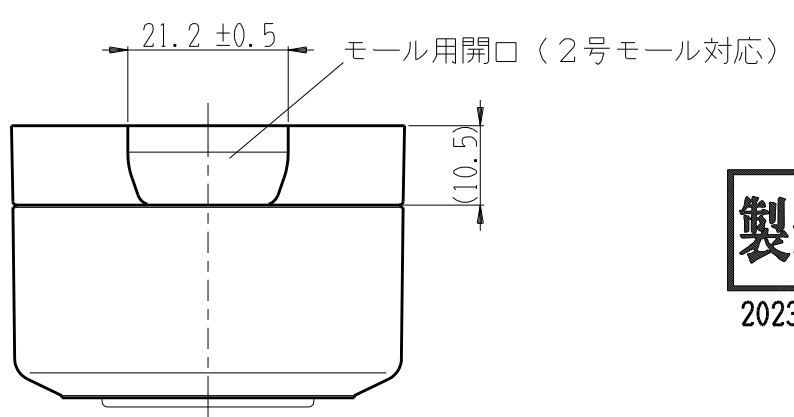

|        |         |             |                |        |
|--------|---------|-------------|----------------|--------|
| 製<br>番 | CSS-T5E | 製<br>品<br>名 | 露出アースミナル付コンセント | 特定電気用品 |
|        |         |             | 2極 15A-125V    | 第三角法   |

構成器具  
・ JEC-BN-5EK

**製造中止**

2023年06月30日

器具取付穴寸法

※ 仕様及び外観は商品改良のため、予告なく変更する事がありますので、都度、最新版をご確認ください。