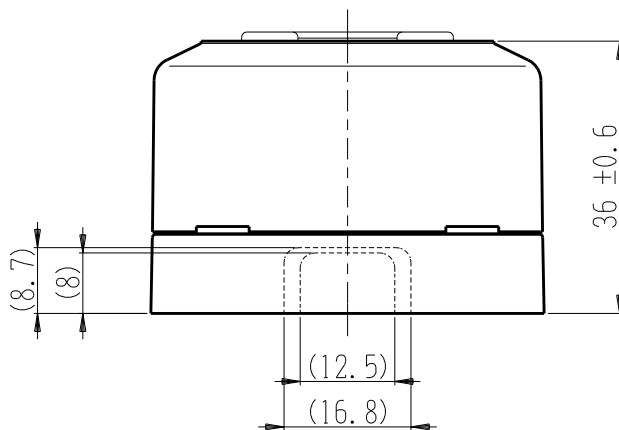

製 番	CSS-LIGE	製 品 名	露出アースミナル付15A・20A兼用接地コンセント	特定電気用品
			2極接地極付 20A-250V	第三角法

構成器具
・ JEC-BN-LIGEK

製造中止

2023年06月30日

器具取付穴寸法

※ 仕様及び外観は商品改良のため、予告なく変更する事がありますので、都度、最新版をご確認ください。

作 成	2020年08月27日	 神保電器株式会社
--------	-------------	---