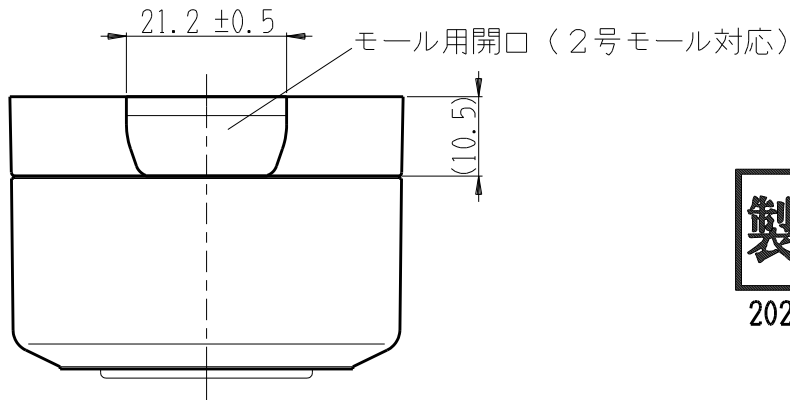

製 番	CSS-LIGE	製 品 名	露出アースミナル付15A・20A兼用接地コンセント	特定電気用品
			2極接地極付 20A-250V	第三角法

構成器具
・ JEC-BN-LIGEK

製造中止

2023年06月30日

器具取付穴寸法

※ 仕様及び外観は商品改良のため、予告なく変更する事がありますので、都度、最新版をご確認ください。

作 成	2020年08月27日	 神保電器株式会社
--------	-------------	---