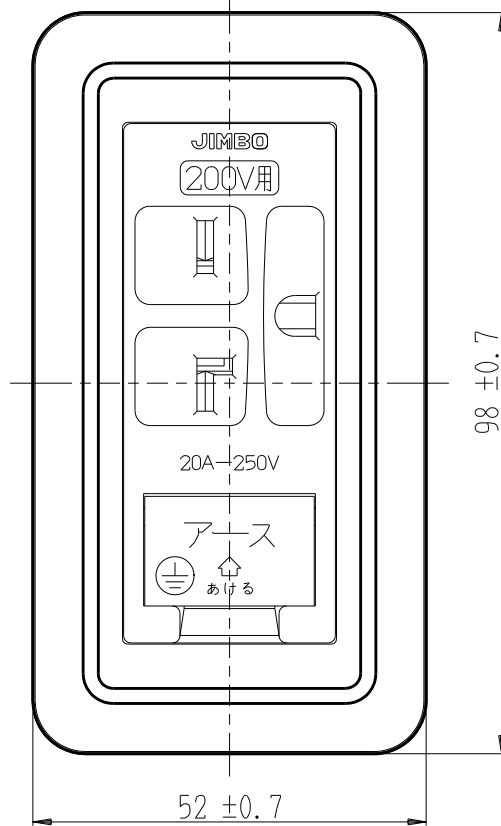

製 番	CSS-LIGE	製 品 名	露出アースミナル付15A・20A兼用接地コンセント	特定電気用品
			2極接地極付 20A-250V	第三角法

構成器具
・ JEC-BN-LIGEK

製造中止

2023年06月30日

器具取付穴寸法

※ 仕様及び外観は商品改良のため、予告なく変更する事がありますので、都度、最新版をご確認ください。

作 成	2020年08月27日	 神保電器株式会社
--------	-------------	---