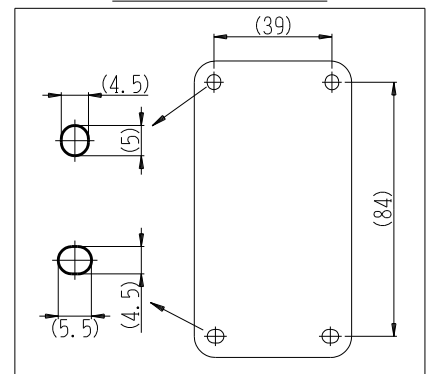

製 番	CSS-LIGE	製 品 名	露出アースミナル付15A・20A兼用接地コンセント	特定電気用品
			2極接地極付 20A-250V	第三角法

構成器具
・ JEC-BN-LIGEK

製造中止

2023年06月30日

器具取付穴寸法

※ 仕様及び外観は商品改良のため、予告なく変更する事がありますので、都度、最新版をご確認ください。

作 成	2020年08月27日	 神保電器株式会社
--------	-------------	---