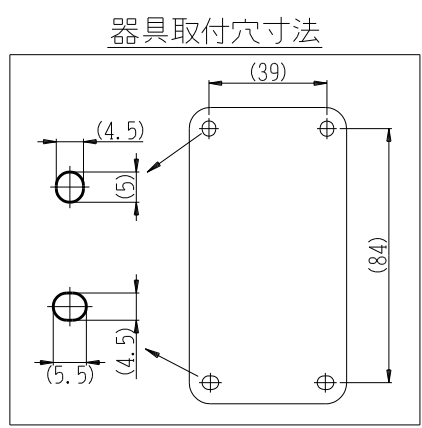

製 番	CSS-ITGED -RC	製 品 名	埋込アースミナル付15A・20A兼用接地コンセント	
			2極接地極付 20A-125V	第三角法

※ 下方電線接続用
 ※ 「エアコン用コンセント」印刷入り

構成器具
 ・ JEC-BN-ITGEK

製造中止

2023年06月30日

※ 仕様及び外観は商品改良のため、予告なく変更する事がありますので、都度、最新版をご確認ください。

作 成	2016年10月21日	神保電器株式会社
--------	-------------	----------