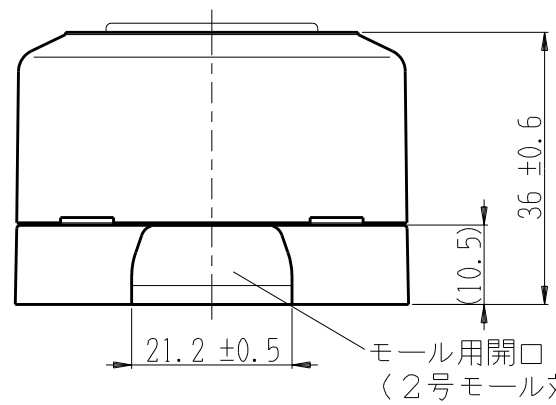

製 番	CSS-ITGED -RC	製 品 名	埋込アースミナル付15A・20A兼用接地コンセント	
			2極接地極付 20A-125V	第三角法

※ 下方電線接続用
 ※ 「エアコン用コンセント」印刷入り

構成器具
 ・ JEC-BN-ITGEK

製造中止

2023年06月30日

※ 仕様及び外観は商品改良のため、予告なく変更する事がありますので、都度、最新版をご確認ください。

作 成	2016年10月21日	神保電器株式会社
--------	-------------	----------