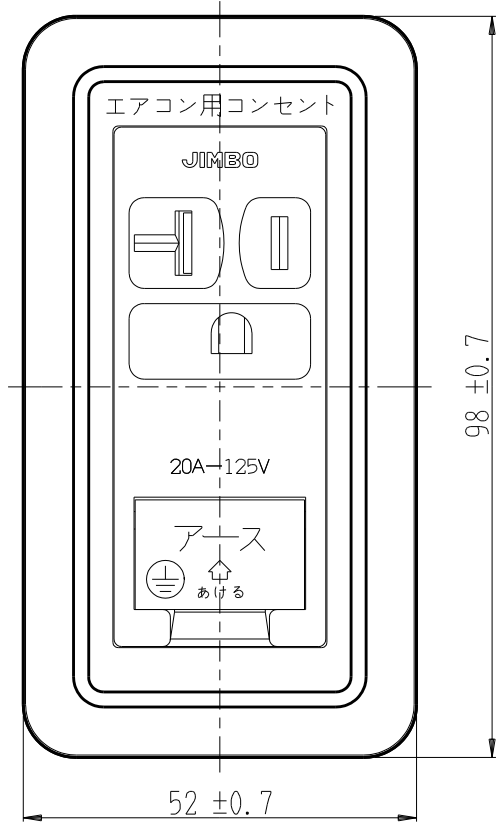

製 番	CSS-ITGED -RC	製 品 名	埋込アースミナル付15A・20A兼用接地コンセント	
			2極接地極付 20A-125V	第三角法

※ 下方電線接続用
 ※ 「エアコン用コンセント」印刷入り

構成器具
 ・ JEC-BN-ITGEK

製造中止

2023年06月30日

※ 仕様及び外観は商品改良のため、予告なく変更する事がありますので、都度、最新版をご確認ください。

作 成	2016年10月21日	神保電器株式会社
--------	-------------	----------