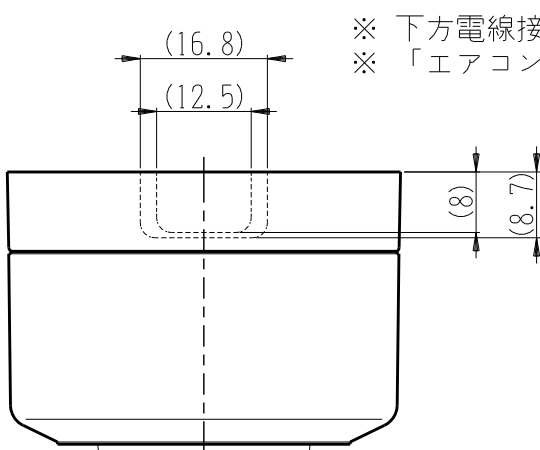

製 番	CSS-ITGED -RC	製 品 名	埋込アースミナル付15A・20A兼用接地コンセント	
			2極接地極付 20A-125V	第三角法

※ 下方電線接続用
 ※ 「エアコン用コンセント」印刷入り

構成器具
 ・ JEC-BN-ITGEK

製造中止

2023年06月30日

※ 仕様及び外観は商品改良のため、予告なく変更する事がありますので、都度、最新版をご確認ください。

作 成	2016年10月21日	神保電器株式会社
--------	-------------	----------