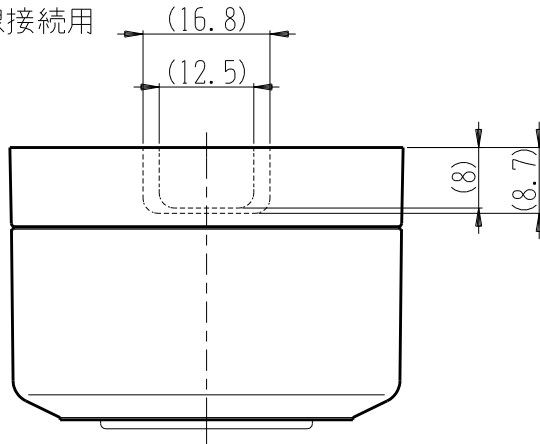

製 番	CSS-ITGED	製 品 名	露出アースミナル付15A・20A兼用接地コンセント	特定電気用品
			2極接地極付 20A-125V	第三角法

※ 下方電線接続用

構成器具  
・ JEC-BN-ITGEK

**製造中止**

2023年06月30日

器具取付穴寸法

※ 仕様及び外観は商品改良のため、予告なく変更する事がありますので、都度、最新版をご確認ください。

作 成	2016年10月20日	 <b>神保電器株式会社</b>
--------	-------------	---