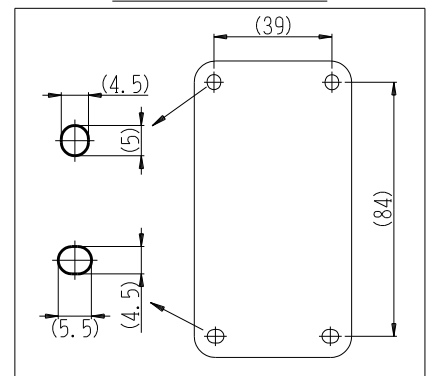

製 番	CSS-ITGED	製 品 名	露出アースミナル付15A・20A兼用接地コンセント	特定電気用品
			2極接地極付 20A-125V	第三角法

※ 下方電線接続用

構成器具  
・ JEC-BN-ITGEK

**製造中止**

2023年06月30日

器具取付穴寸法

※ 仕様及び外観は商品改良のため、予告なく変更する事がありますので、都度、最新版をご確認ください。

作 成	2016年10月20日	 <b>神保電器株式会社</b>
--------	-------------	---