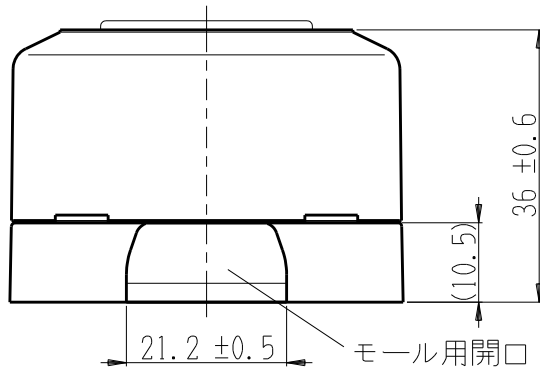

製 番	CSS-ITGED	製 品 名	露出アースミナル付15A・20A兼用接地コンセント	特定電気用品
			2極接地極付 20A-125V	第三角法

※ 下方電線接続用

構成器具  
・ JEC-BN-ITGEK

**製造中止**

2023年06月30日

器具取付穴寸法

※ 仕様及び外観は商品改良のため、予告なく変更する事がありますので、都度、最新版をご確認ください。

作 成	2016年10月20日	 <b>神保電器株式会社</b>
--------	-------------	---