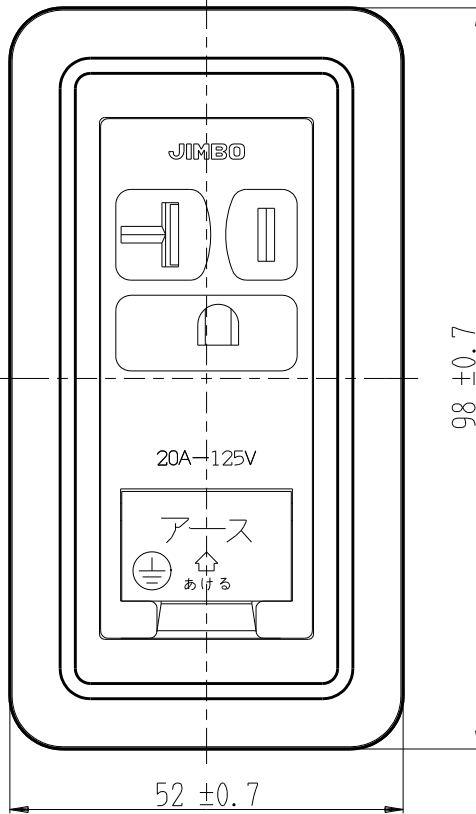

製 番	CSS-ITGED	製 品 名	露出アースミナル付15A・20A兼用接地コンセント	特定電気用品
			2極接地極付 20A-125V	第三角法

※ 下方電線接続用

構成器具  
・ JEC-BN-ITGEK

**製造中止**

2023年06月30日

器具取付穴寸法

※ 仕様及び外観は商品改良のため、予告なく変更する事がありますので、都度、最新版をご確認ください。

作 成	2016年10月20日	 <b>神保電器株式会社</b>
--------	-------------	---