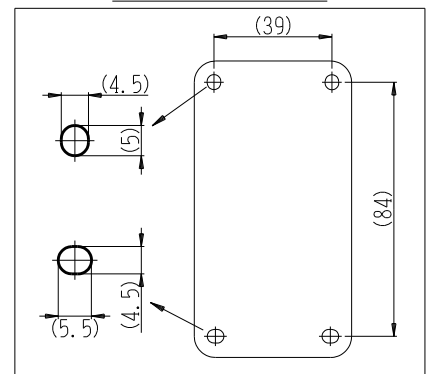

製 番	CSS-ITGE	製 品 名	露出7-スタ-ミナル付 15A・20A兼用接地コンセント	特定電気用品
			2極接地極付 20A-125V	第三角法

構成器具
・ JEC-BN-ITGEK

製造中止

2023年06月30日

器具取付穴寸法

※ 仕様及び外観は商品改良のため、予告なく変更する事がありますので、都度、最新版をご確認ください。

作
成

2016年10月20日