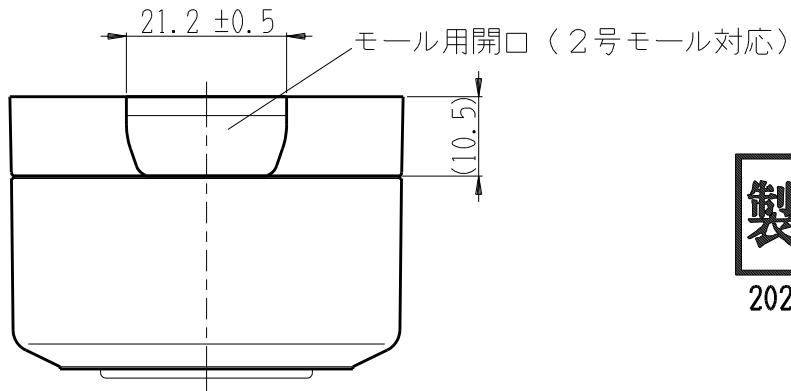

製 番	CSS-ITGE	製 品 名	露出7-スタ-ミナル付 15A・20A兼用接地コンセント	特定電気用品
			2極接地極付 20A-125V	第三角法

構成器具
・ JEC-BN-ITGEK

製造中止

2023年06月30日

器具取付穴寸法

※ 仕様及び外観は商品改良のため、予告なく変更する事がありますので、都度、最新版をご確認ください。

作
成

2016年10月20日