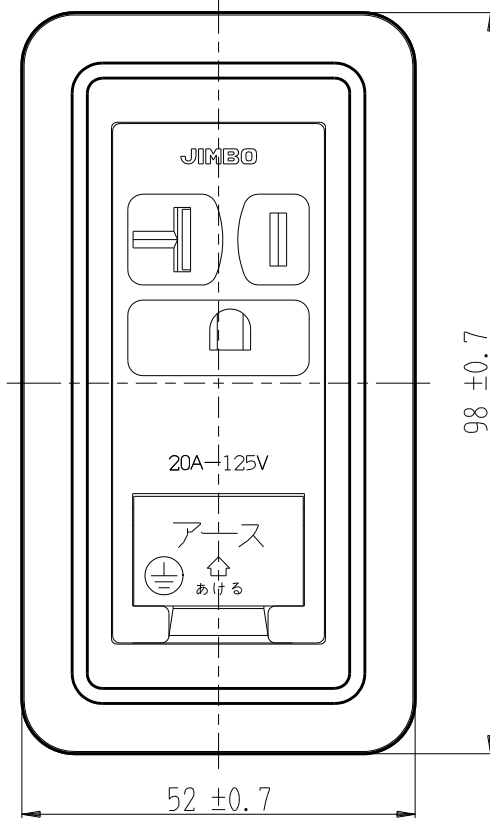

製 番	CSS-ITGE	製 品 名	露出7-スタ-ミナル付 15A・20A兼用接地コンセント	特定電気用品
			2極接地極付 20A-125V	第三角法

構成器具
・ JEC-BN-ITGEK

製造中止

2023年06月30日

器具取付穴寸法

※ 仕様及び外観は商品改良のため、予告なく変更する事がありますので、都度、最新版をご確認ください。

作
成

2016年10月20日