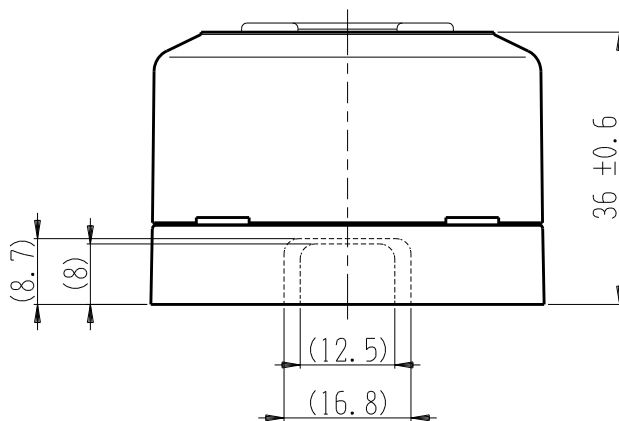

製 番	CSS-ITGE	製 品 名	露出7-スタ-ミナル付 15A・20A兼用接地コンセント	特定電気用品
			2極接地極付 20A-125V	第三角法

構成器具
・ JEC-BN-ITGEK

製造中止

2023年06月30日

器具取付穴寸法

※ 仕様及び外観は商品改良のため、予告なく変更する事がありますので、都度、最新版をご確認ください。

作
成

2016年10月20日