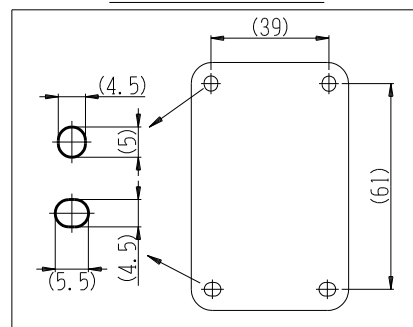

製 番	CSS-9ED	製 品 名	露出アースターミナル付 抜止コンセント	特定電気用品
			2極 15A-125V	第三角法

※ 下方電線接続用

構成器具
 ・ JEC-BN-9
 ・ JEC-BN-E

製造中止

2023年06月30日

器具取付穴寸法

※ 仕様及び外観は商品改良のため、予告なく変更する事がありますので、都度、最新版をご確認ください。

作 成	2017年05月08日	 神保電器株式会社
--------	-------------	---