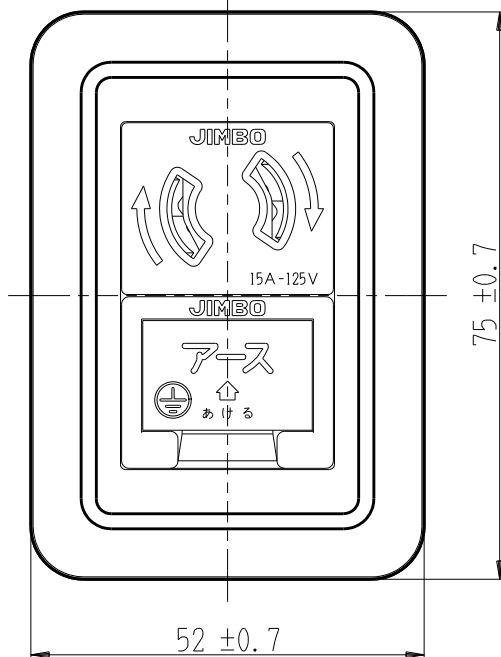

製 番	CSS-9ED	製 品 名	露出アースターミナル付 抜止コンセント	特定電気用品
			2極 15A-125V	第三角法

※ 下方電線接続用

構成器具
 ・ JEC-BN-9
 ・ JEC-BN-E

製造中止

2023年06月30日

器具取付穴寸法

※ 仕様及び外観は商品改良のため、予告なく変更する事がありますので、都度、最新版をご確認ください。

作 成	2017年05月08日	 神保電器株式会社
--------	-------------	---