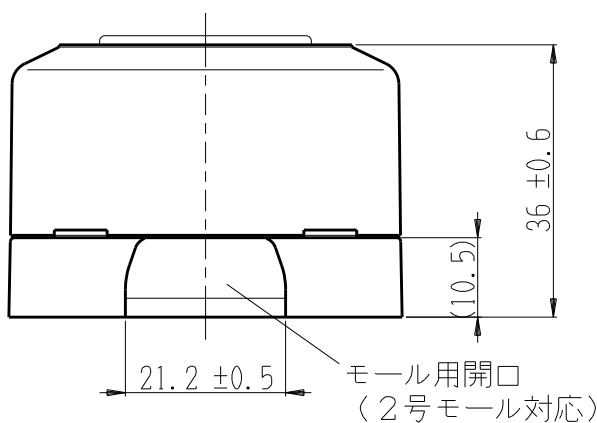

製 番	CSS-9ED	製 品 名	露出アースターミナル付 抜止コンセント	特定電気用品
			2極 15A-125V	第三角法

※ 下方電線接続用

構成器具
 ・ JEC-BN-9
 ・ JEC-BN-E

製造中止

2023年06月30日

器具取付穴寸法

※ 仕様及び外観は商品改良のため、予告なく変更する事がありますので、都度、最新版をご確認ください。

作 成	2017年05月08日	 神保電器株式会社
--------	-------------	---