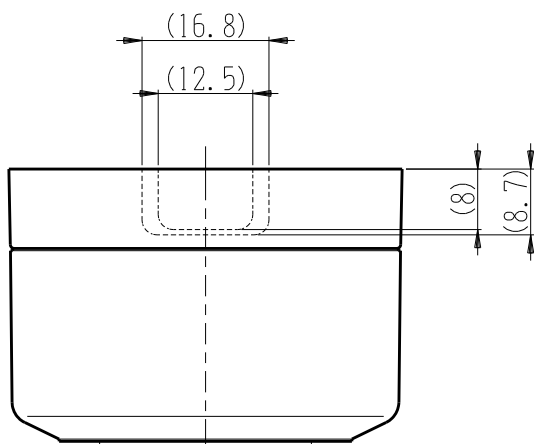

製 番	CSS-9ED	製 品 名	露出アースターミナル付 抜止コンセント	特定電気用品
			2極 15A-125V	第三角法

※ 下方電線接続用

構成器具
 ・ JEC-BN-9
 ・ JEC-BN-E

製造中止

2023年06月30日

器具取付穴寸法

※ 仕様及び外観は商品改良のため、予告なく変更する事がありますので、都度、最新版をご確認ください。

作 成	2017年05月08日	 神保電器株式会社
--------	-------------	---