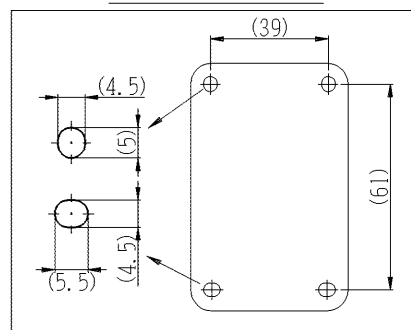

製 番	CSS-9ED	製 品 名	露出アースターミナル付 抜止コンセント	特定電気用品
			2極 15A-125V	第三角法

※ 下方電線接続用

構成器具
 ・ JEC-BN-9
 ・ JEC-BN-E

器具取付穴寸法

※仕様および外観は商品改良のため、予告なく変更することがありますのでご了承ください。

作
成

平成16年02月12日

神保電器株式会社