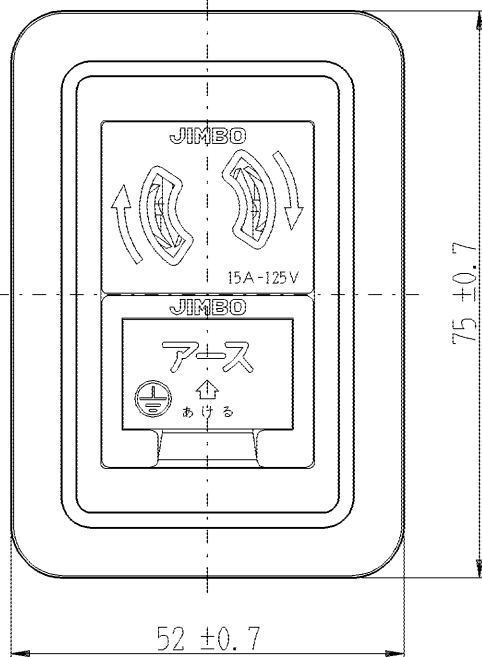

製 番	CSS-9ED	製 品 名	露出アースターミナル付 抜止コンセント	特定電気用品
			2極 15A-125V	第三角法

※ 下方電線接続用

構成器具
 ・ JEC-BN-9
 ・ JEC-BN-E

器具取付穴寸法

※仕様および外観は商品改良のため、予告なく変更することがありますのでご了承ください。

作
成

平成16年02月12日

神保電器株式会社