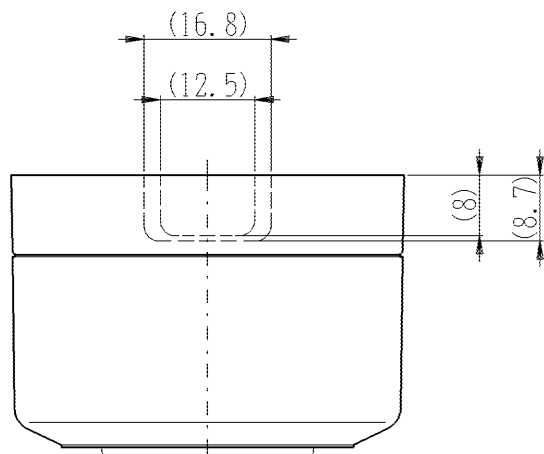

製 番	CSS-9ED	製 品 名	露出アースターミナル付 抜止コンセント	特定電気用品
			2極 15A-125V	第三角法

※ 下方電線接続用

構成器具
 ・ JEC-BN-9
 ・ JEC-BN-E

器具取付穴寸法

※仕様および外観は商品改良のため、予告なく変更することがありますのでご了承ください。

作
成

平成16年02月12日

神保電器株式会社