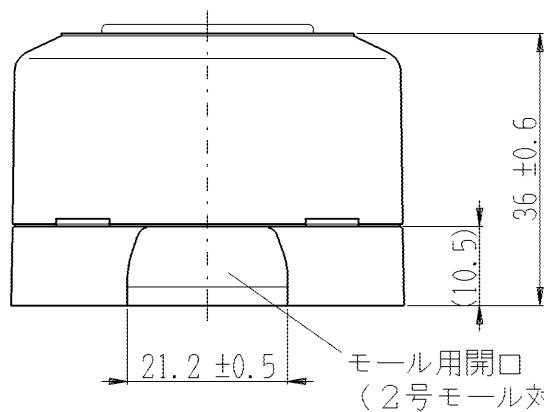

製 番	CSS-9ED	製 品 名	露出アースターミナル付 抜止コンセント	特定電気用品
			2極 15A-125V	第三角法

※ 下方電線接続用

構成器具
 ・ JEC-BN-9
 ・ JEC-BN-E

器具取付穴寸法

※仕様および外観は商品改良のため、予告なく変更することがありますのでご了承ください。

作
成

平成16年02月12日

神保電器株式会社