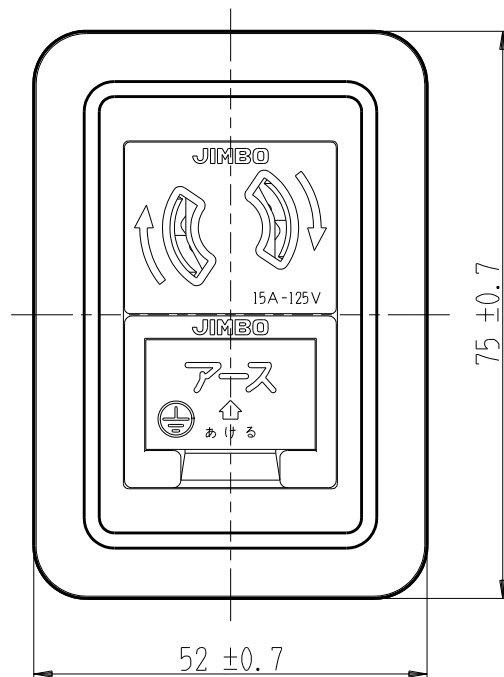

製 番	CSS-9E	製 品 名	露出アースターミナル付 抜止コンセント	特定電気用品
			2極 15A-125V	第三角法

構成器具  
 ・ JEC-BN-9  
 ・ JEC-BN-E

**製造中止**

2023年06月30日

器具取付穴寸法

※ 仕様及び外観は商品改良のため、予告なく変更する事がありますので、都度、最新版をご確認ください。