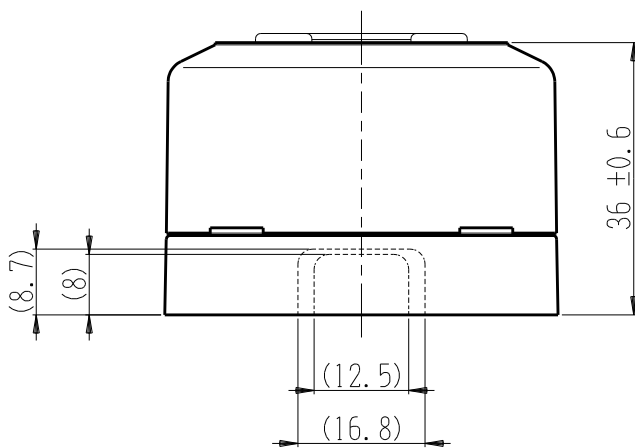

製 番	CSS-9E	製 品 名	露出アースターミナル付 抜止コンセント	特定電気用品
			2極 15A-125V	第三角法

構成器具  
 ・ JEC-BN-9  
 ・ JEC-BN-E

**製造中止**

2023年06月30日

器具取付穴寸法

※ 仕様及び外観は商品改良のため、予告なく変更する事がありますので、都度、最新版をご確認ください。