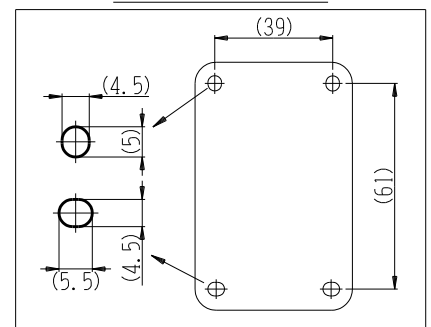

製 番	CSS-9E	製 品 名	露出アースターミナル付 抜止コンセント	特定電気用品
			2極 15A-125V	第三角法

構成器具  
 ・ JEC-BN-9  
 ・ JEC-BN-E

**製造中止**

2023年06月30日

器具取付穴寸法

※ 仕様及び外観は商品改良のため、予告なく変更する事がありますので、都度、最新版をご確認ください。