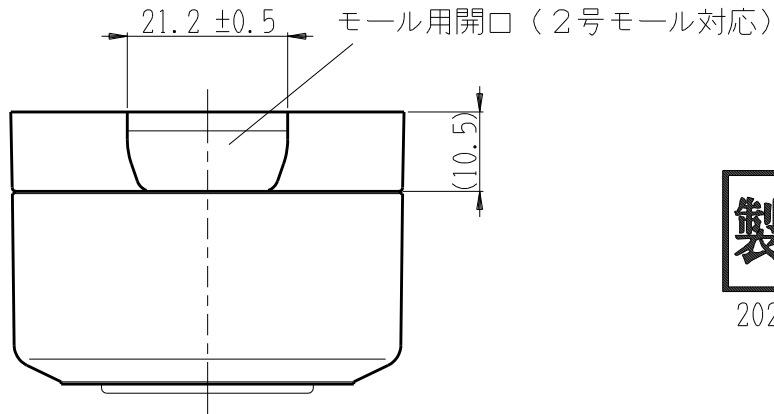

製 番	CSS-9E	製 品 名	露出アースターミナル付 抜止コンセント	特定電気用品
			2極 15A-125V	第三角法

構成器具  
 ・ JEC-BN-9  
 ・ JEC-BN-E

**製造中止**

2023年06月30日

器具取付穴寸法

※ 仕様及び外観は商品改良のため、予告なく変更する事がありますので、都度、最新版をご確認ください。