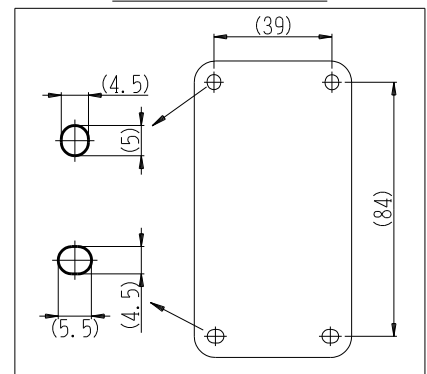

製 番	CSS-99GD	製 品 名	露出抜止接地ダブルコンセント	特定電気用品
			2極接地極付 15A-125V	第三角法

※ 下方電線接続用

構成器具
・ JEC-BN-99GK

製造中止

2023年06月30日

器具取付穴寸法

※ 仕様及び外観は商品改良のため、予告なく変更する事がありますので、都度、最新版をご確認ください。

作 成	2022年06月15日	神保電器株式会社
--------	-------------	----------