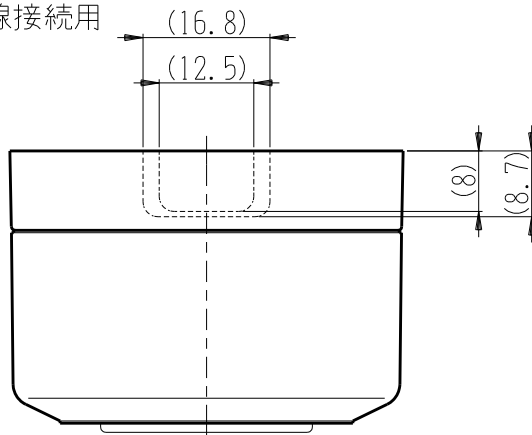

製 番	CSS-99GD	製 品 名	露出抜止接地ダブルコンセント	特定電気用品
			2極接地極付 15A-125V	第三角法

※ 下方電線接続用

構成器具
・ JEC-BN-99GK

製造中止

2023年06月30日

器具取付穴寸法

※ 仕様及び外観は商品改良のため、予告なく変更する事がありますので、都度、最新版をご確認ください。

作 成	2022年06月15日	神保電器株式会社
--------	-------------	----------