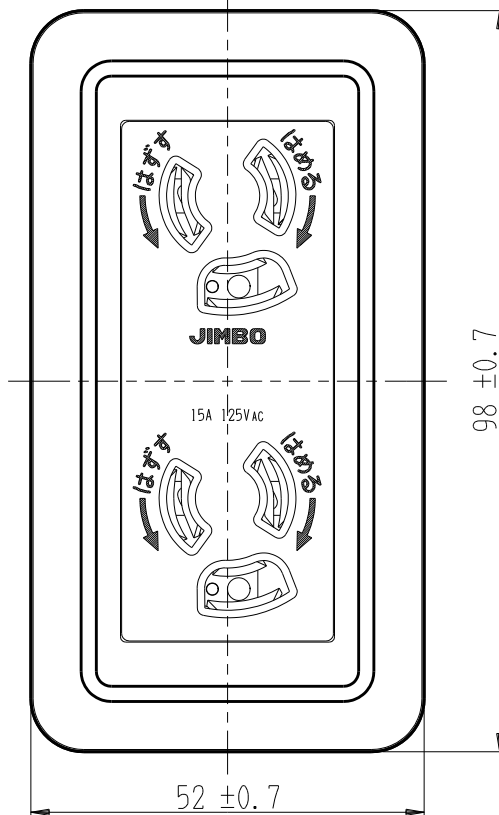

製 番	CSS-99GD	製 品 名	露出抜止接地ダブルコンセント	特定電気用品
			2極接地極付 15A-125V	第三角法

※ 下方電線接続用

構成器具
・ JEC-BN-99GK

製造中止

2023年06月30日

器具取付穴寸法

※ 仕様及び外観は商品改良のため、予告なく変更する事がありますので、都度、最新版をご確認ください。

作 成	2022年06月15日	神保電器株式会社
--------	-------------	----------