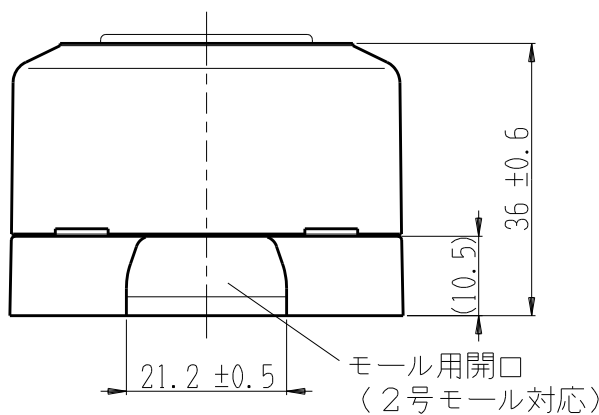

製 番	CSS-99GD	製 品 名	露出抜止接地ダブルコンセント	特定電気用品
			2極接地極付 15A-125V	第三角法

※ 下方電線接続用

構成器具
・ JEC-BN-99GK

製造中止

2023年06月30日

器具取付穴寸法

※ 仕様及び外観は商品改良のため、予告なく変更する事がありますので、都度、最新版をご確認ください。

作 成	2022年06月15日	神保電器株式会社
--------	-------------	----------