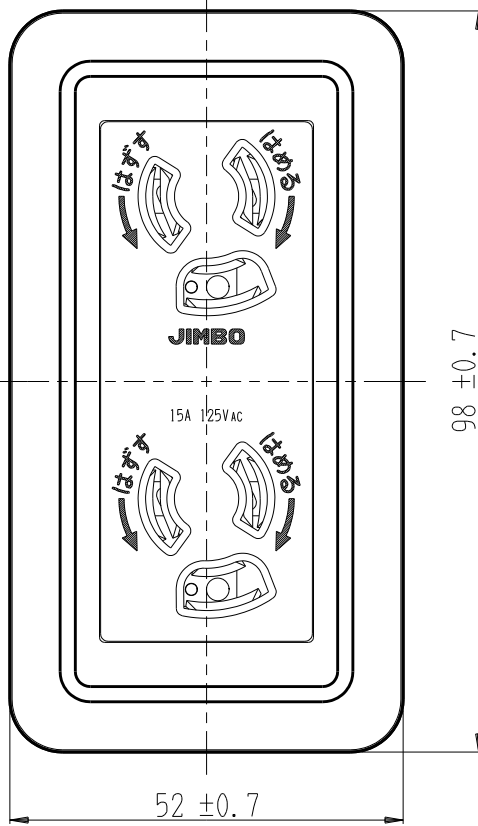

製 番	CSS-99G	製 品 名	露出抜止接地ダブルコンセント	特定電気用品
			2極接地極付 15A-125V	第三角法

構成器具
・ JEC-BN-99GK

製造中止

2023年06月30日

器具取付穴寸法

※ 仕様及び外観は商品改良のため、予告なく変更する事がありますので、都度、最新版をご確認ください。

作 成	2022年06月15日	 神保電器株式会社
--------	-------------	--