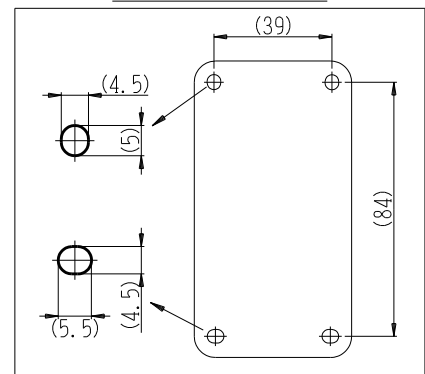

製 番	CSS-99G	製 品 名	露出抜止接地ダブルコンセント	特定電気用品
			2極接地極付 15A-125V	第三角法

構成器具
・ JEC-BN-99GK

製造中止

2023年06月30日

器具取付穴寸法

※ 仕様及び外観は商品改良のため、予告なく変更する事がありますので、都度、最新版をご確認ください。

作 成	2022年06月15日	 神保電器株式会社
--------	-------------	--