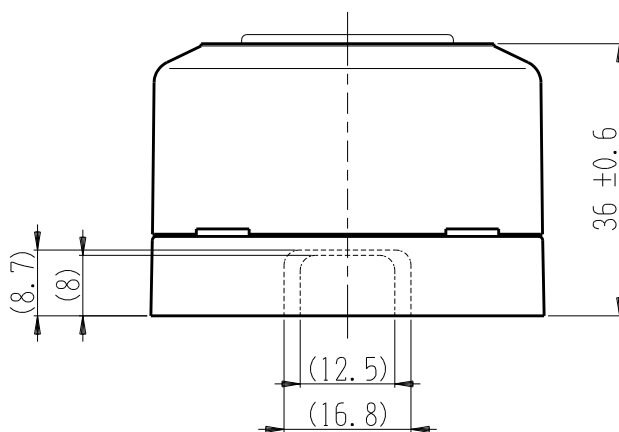

製 番	CSS-99G	製 品 名	露出抜止接地ダブルコンセント	特定電気用品
			2極接地極付 15A-125V	第三角法

構成器具
・ JEC-BN-99GK

製造中止

2023年06月30日

器具取付穴寸法

※ 仕様及び外観は商品改良のため、予告なく変更する事がありますので、都度、最新版をご確認ください。

作 成	2022年06月15日	 神保電器株式会社
--------	-------------	--