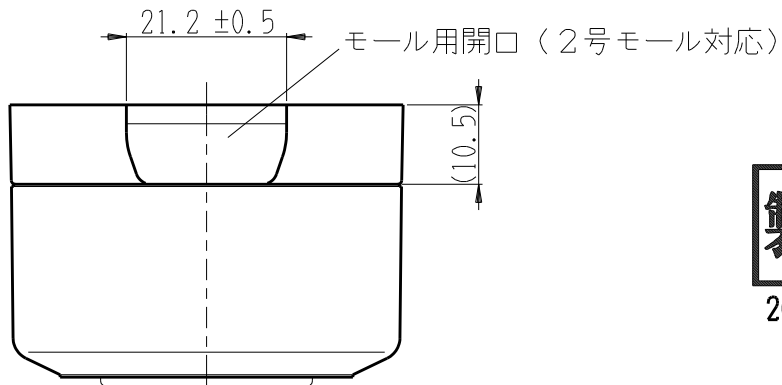

製 番	CSS-99G	製 品 名	露出抜止接地ダブルコンセント	特定電気用品
			2極接地極付 15A-125V	第三角法

構成器具
・ JEC-BN-99GK

製造中止

2023年06月30日

器具取付穴寸法

※ 仕様及び外観は商品改良のため、予告なく変更する事がありますので、都度、最新版をご確認ください。

作 成	2022年06月15日	 神保電器株式会社
--------	-------------	--