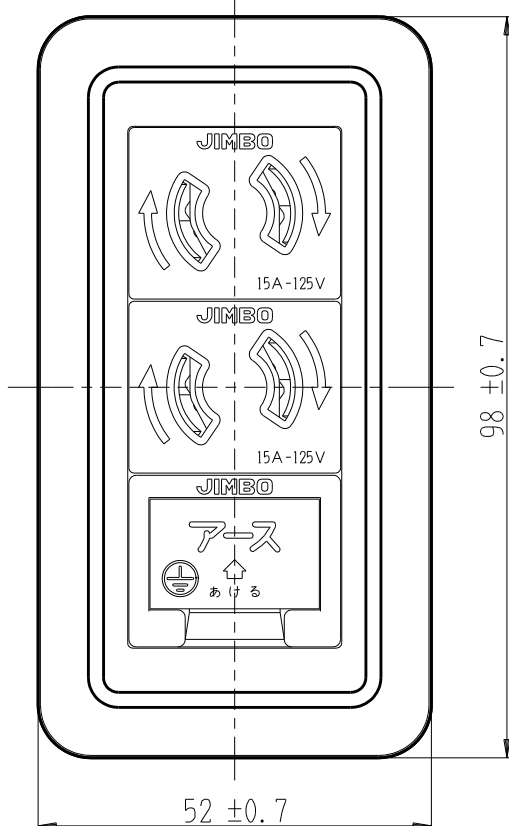

製 番	CSS-99ED	製 品 名	露出アースターミナル付 抜止コンセント	特定電気用品
			2極 15A-125V	第三角法

※ 下方電線接続用

構成器具

- JEC-BN-9
- JEC-BN-9
- JEC-BN-E

(JEC-BN-9の器具間は、)  
渡り配線付。

**製造中止**

2023年06月30日

器具取付穴寸法