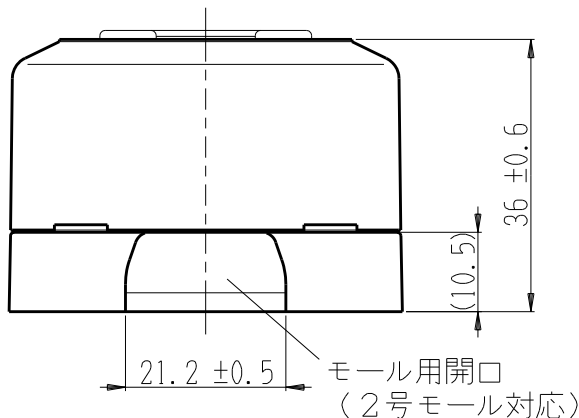

製 番	CSS-99ED	製 品 名	露出アースターミナル付 抜止コンセント	特定電気用品
			2極 15A-125V	第三角法

※ 下方電線接続用

構成器具

- JEC-BN-9
- JEC-BN-9
- JEC-BN-E

(JEC-BN-9の器具間は、)  
渡り配線付。

**製造中止**

2023年06月30日

器具取付穴寸法