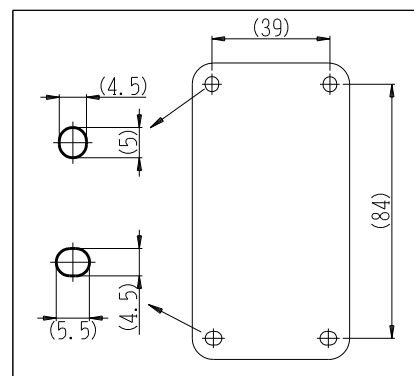

製 番	CSS-99ED	製 品 名	露出アースターミナル付 抜止コンセント	特定電気用品
			2極 15A-125V	第三角法

※ 下方電線接続用

構成器具

- JEC-BN-9
- JEC-BN-9
- JEC-BN-E

(JEC-BN-9の器具間は、)  
渡り配線付。

**製造中止**

2023年06月30日

器具取付穴寸法