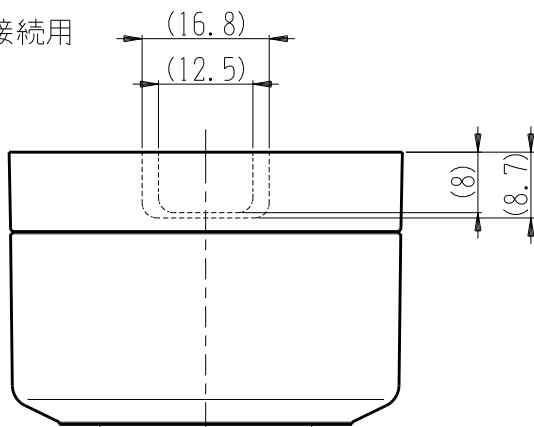

製 番	CSS-99ED	製 品 名	露出アースターミナル付 抜止コンセント	特定電気用品
			2極 15A-125V	第三角法

※ 下方電線接続用

構成器具

- JEC-BN-9
- JEC-BN-9
- JEC-BN-E

(JEC-BN-9の器具間は、)  
渡り配線付。

**製造中止**

2023年06月30日

器具取付穴寸法