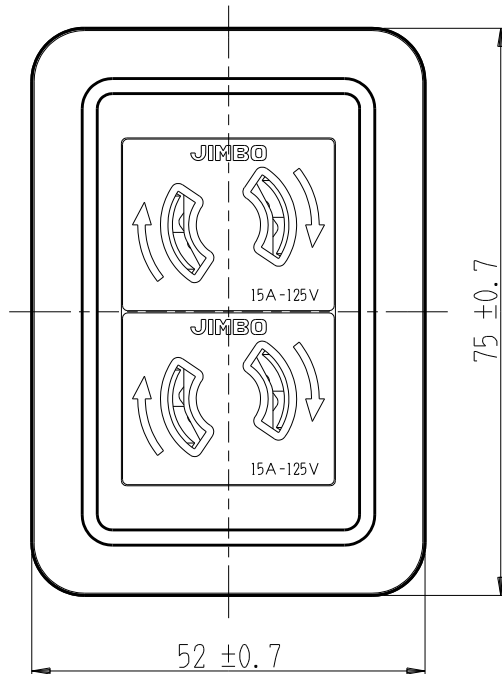

製 番	CSS-99	製 品 名	露出抜止コンセント	特定電気用品
			2極 15A-125V	第三角法

構成器具
 ・ JEC-BN-9
 ・ JEC-BN-9

(JEC-BN-9の器具間は、
 渡り配線付。)

製造中止

2023年06月30日

器具取付穴寸法

※ 仕様及び外観は商品改良のため、予告なく変更する事がありますので、都度、最新版をご確認ください。

作 成	2017年05月08日	 神保電器株式会社
--------	-------------	--