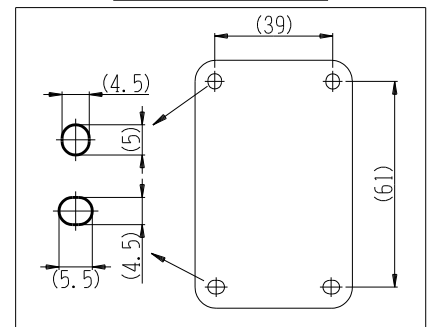

製 番	CSS-99	製 品 名	露出抜止コンセント	特定電気用品
			2極 15A-125V	第三角法

構成器具
 ・ JEC-BN-9
 ・ JEC-BN-9

(JEC-BN-9の器具間は、
 渡り配線付。)

製造中止

2023年06月30日

器具取付穴寸法

※ 仕様及び外観は商品改良のため、予告なく変更する事がありますので、都度、最新版をご確認ください。

作 成	2017年05月08日	 神保電器株式会社
--------	-------------	--