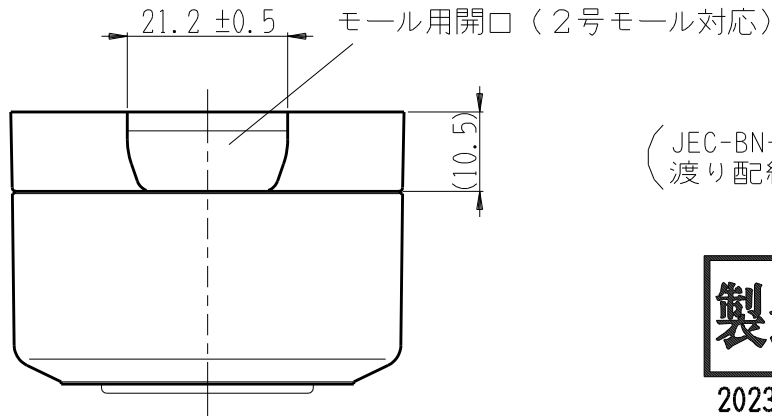

製 番	CSS-99	製 品 名	露出抜止コンセント	特定電気用品
			2極 15A-125V	第三角法

構成器具
 ・ JEC-BN-9
 ・ JEC-BN-9

(JEC-BN-9の器具間は、
 渡り配線付。)

製造中止

2023年06月30日

器具取付穴寸法

※ 仕様及び外観は商品改良のため、予告なく変更する事がありますので、都度、最新版をご確認ください。

作 成	2017年05月08日	 神保電器株式会社
--------	-------------	--