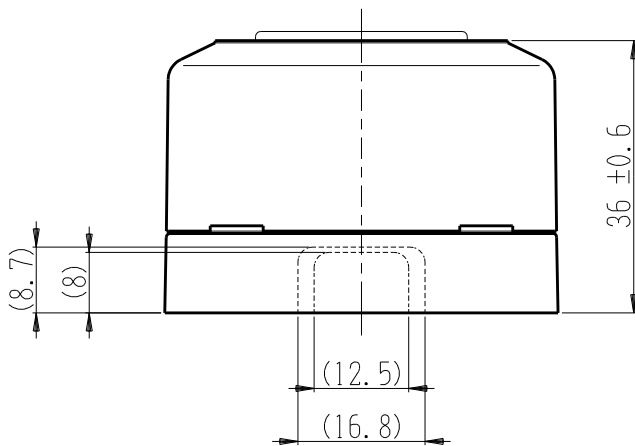

製 番	CSS-99	製 品 名	露出抜止コンセント	特定電気用品
			2極 15A-125V	第三角法

構成器具
 ・ JEC-BN-9
 ・ JEC-BN-9

(JEC-BN-9の器具間は、
 渡り配線付。)

製造中止

2023年06月30日

器具取付穴寸法

※ 仕様及び外観は商品改良のため、予告なく変更する事がありますので、都度、最新版をご確認ください。

作 成	2017年05月08日	 神保電器株式会社
--------	-------------	--