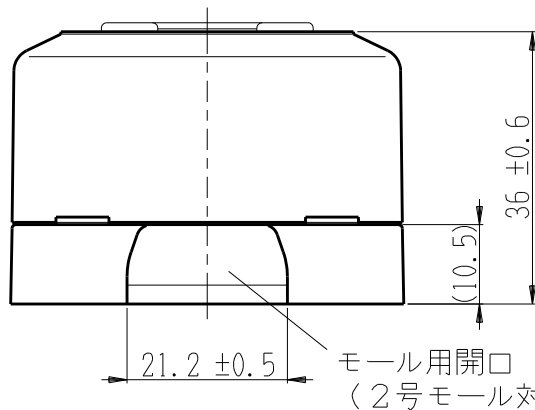

製 番	CSS-5GED	製 品 名	露出 アースターミナル付 接地コンセント	特定電気用品
			2極接地極付 15A-125V	第三角法

※ 下方電線接続用

構成器具  
・ JEC-BN-5GEK

**製造中止予定**

2023年06月30日

モール用開口  
(2号モール対応)

器具取付穴寸法

※ 仕様及び外観は商品改良のため、予告なく変更する事がありますので、都度、最新版をご確認ください。