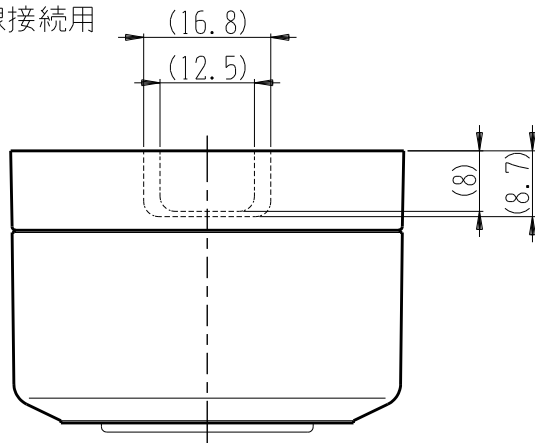

製 番	CSS-5GED	製 品 名	露出 アースターミナル付 接地コンセント	特定電気用品
			2極接地極付 15A-125V	第三角法

※ 下方電線接続用

構成器具  
・ JEC-BN-5GEK

**製造中止予定**

2023年06月30日

モール用開口  
(2号モール対応)

器具取付穴寸法

※ 仕様及び外観は商品改良のため、予告なく変更する事がありますので、都度、最新版をご確認ください。