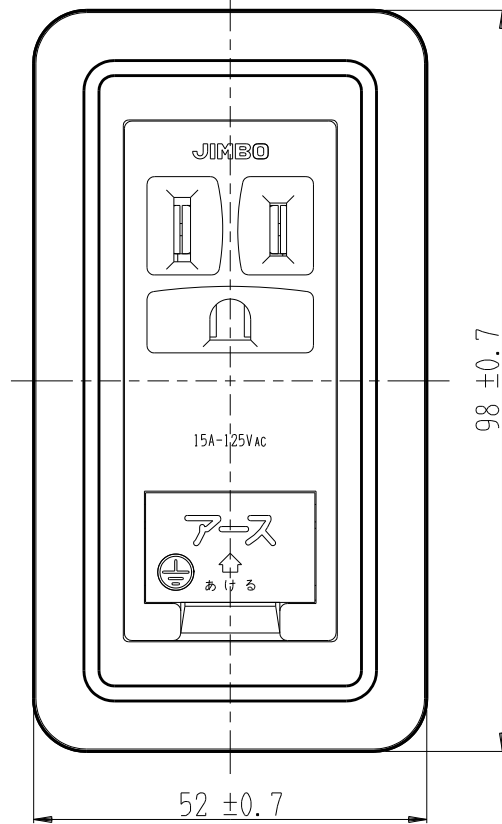

製 番	CSS-5GED	製 品 名	露出 アースターミナル付 接地コンセント	特定電気用品
			2極接地極付 15A-125V	第三角法

※ 下方電線接続用

構成器具  
・ JEC-BN-5GEK

**製造中止予定**

2023年06月30日

モール用開口  
(2号モール対応)

器具取付穴寸法

※ 仕様及び外観は商品改良のため、予告なく変更する事がありますので、都度、最新版をご確認ください。