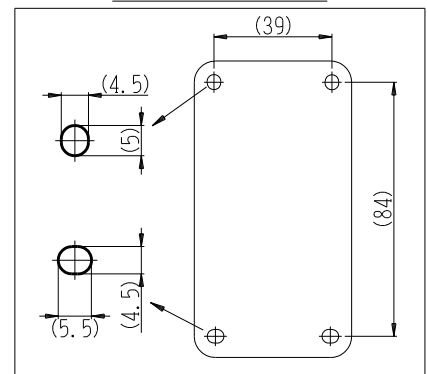

製 番	CSS-5GED	製 品 名	露出 アースターミナル付 接地コンセント	特定電気用品
			2極接地極付 15A-125V	第三角法

※ 下方電線接続用

構成器具  
・ JEC-BN-5GEK

**製造中止予定**

2023年06月30日

モール用開口  
(2号モール対応)

器具取付穴寸法

※ 仕様及び外観は商品改良のため、予告なく変更する事がありますので、都度、最新版をご確認ください。