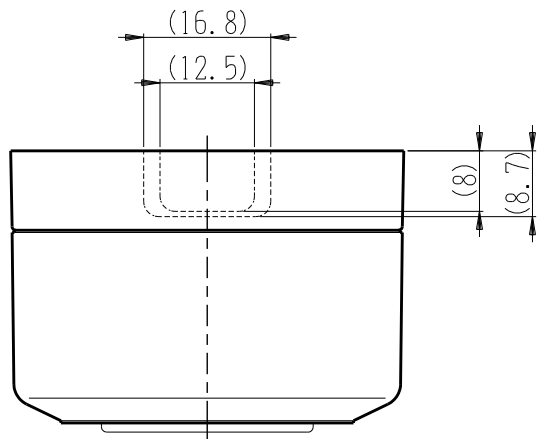

製 番	CSS-5GED-DW3	製 品 名	露出 アースターミナル付 接地コンセント	特定電気用品
			2極接地極付 15A-125V	第三角法

構成器具
・ JEC-BN-5GEK

※1 下方電線接続用
※2 「食洗機用」印刷入り

製造中止

2023年06月30日

器具取付穴寸法

※ 仕様及び外観は商品改良のため、予告なく変更する事がありますので、都度、最新版をご確認ください。

作 成	2021年08月04日	神保電器株式会社
--------	-------------	----------