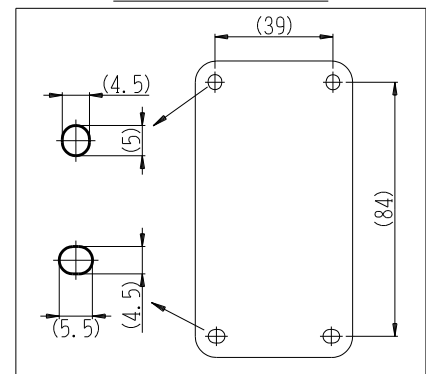

製 番	CSS-5GED-DW3	製 品 名	露出 アースターミナル付 接地コンセント	特定電気用品
			2極接地極付 15A-125V	第三角法

構成器具
・ JEC-BN-5GEK

※1 下方電線接続用
※2 「食洗機用」印刷入り

製造中止

2023年06月30日

器具取付穴寸法

※ 仕様及び外観は商品改良のため、予告なく変更する事がありますので、都度、最新版をご確認ください。

作 成	2021年08月04日	神保電器株式会社
--------	-------------	----------