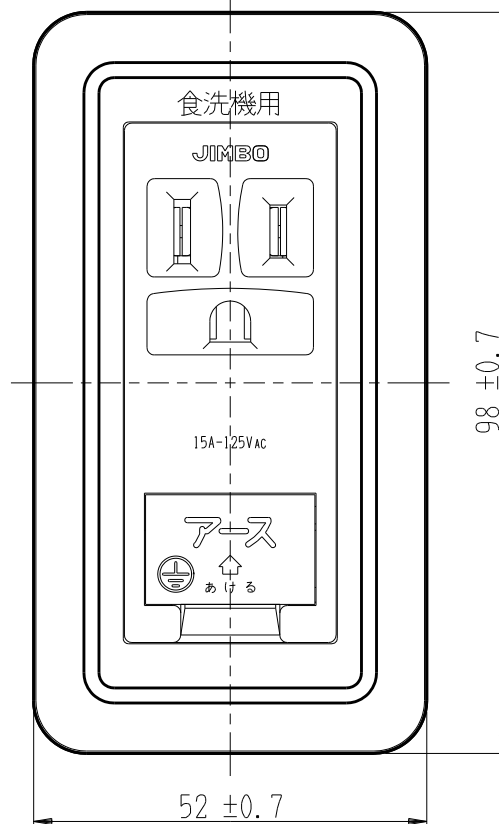

製 番	CSS-5GED-DW3	製 品 名	露出 アースターミナル付 接地コンセント	特定電気用品
			2極接地極付 15A-125V	第三角法

構成器具
・ JEC-BN-5GEK

※1 下方電線接続用
※2 「食洗機用」印刷入り

製造中止

2023年06月30日

器具取付穴寸法

※ 仕様及び外観は商品改良のため、予告なく変更する事がありますので、都度、最新版をご確認ください。

作 成	2021年08月04日	神保電器株式会社
--------	-------------	----------