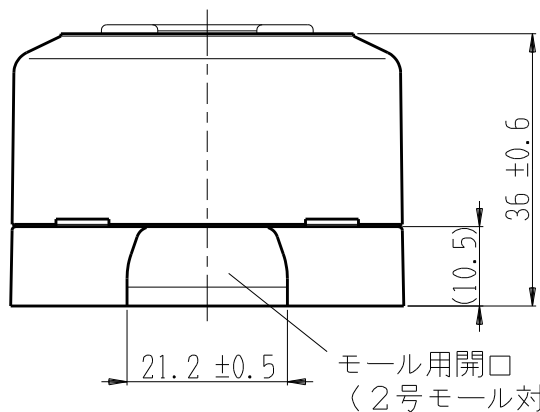

製 番	CSS-5GED-DW3	製 品 名	露出 アースターミナル付 接地コンセント	特定電気用品
			2極接地極付 15A-125V	第三角法

構成器具
・ JEC-BN-5GEK

※1 下方電線接続用
※2 「食洗機用」印刷入り

製造中止

2023年06月30日

器具取付穴寸法

※ 仕様及び外観は商品改良のため、予告なく変更する事がありますので、都度、最新版をご確認ください。

作 成	2021年08月04日	神保電器株式会社
--------	-------------	----------