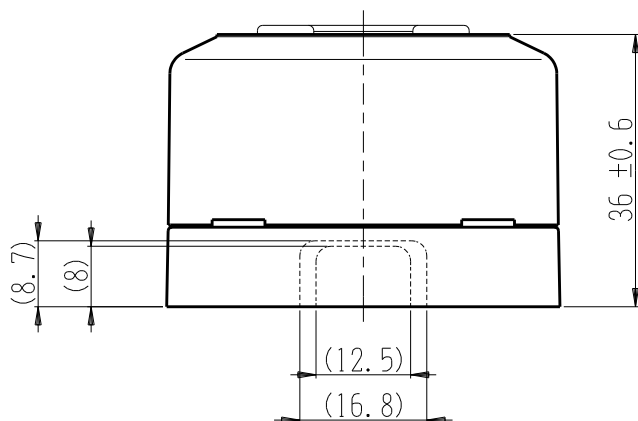

製 番	CSS-5GE	製 品 名	露出アースターミナル付 接地コンセント	特定電気用品
			2極接地極付 15A-125V	第三角法

構成器具  
・ JEC-BN-5GEK

**製造中止**

2023年06月30日

器具取付穴寸法

※ 仕様及び外観は商品改良のため、予告なく変更する事がありますので、都度、最新版をご確認ください。

作 成	2020年05月22日	 神保電器株式会社
--------	-------------	--