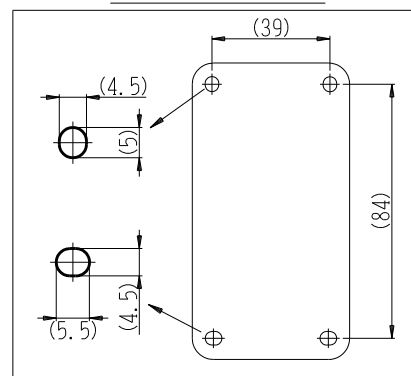

製 番	CSS-5GE	製 品 名	露出アースターミナル付 接地コンセント	特定電気用品
			2極接地極付 15A-125V	第三角法

構成器具  
・ JEC-BN-5GEK

**製造中止**

2023年06月30日

器具取付穴寸法

※ 仕様及び外観は商品改良のため、予告なく変更する事がありますので、都度、最新版をご確認ください。

作 成	2020年05月22日	 神保電器株式会社
--------	-------------	--