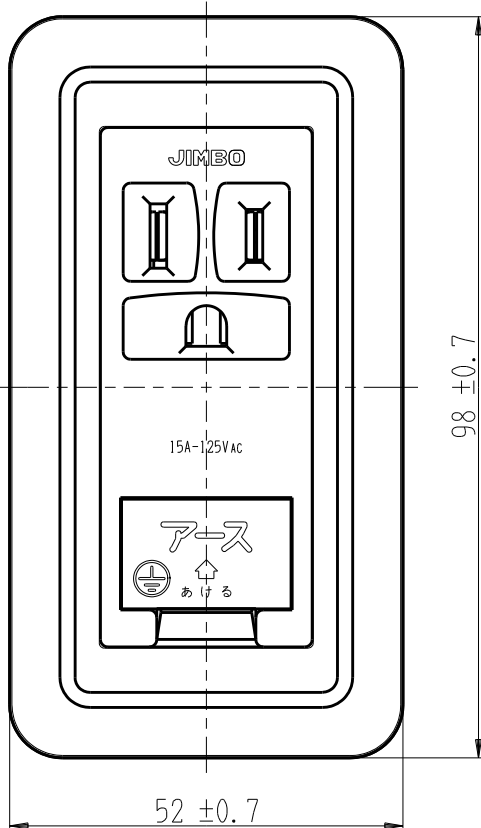

製 番	CSS-5GE	製 品 名	露出アースターミナル付 接地コンセント	特定電気用品
			2極接地極付 15A-125V	第三角法

構成器具  
・ JEC-BN-5GEK

**製造中止**

2023年06月30日

器具取付穴寸法

※ 仕様及び外観は商品改良のため、予告なく変更する事がありますので、都度、最新版をご確認ください。

作 成	2020年05月22日	 神保電器株式会社
--------	-------------	--