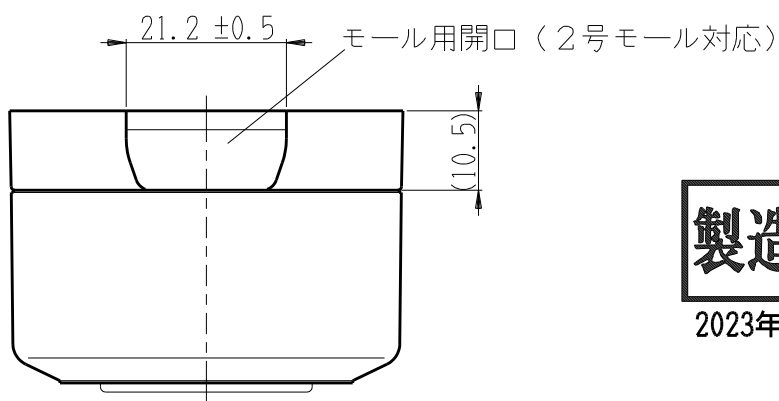

製 番	CSS-5GE	製 品 名	露出アースターミナル付 接地コンセント	特定電気用品
			2極接地極付 15A-125V	第三角法

構成器具  
・ JEC-BN-5GEK

**製造中止**

2023年06月30日

器具取付穴寸法

※ 仕様及び外観は商品改良のため、予告なく変更する事がありますので、都度、最新版をご確認ください。

作 成	2020年05月22日	 神保電器株式会社
--------	-------------	--