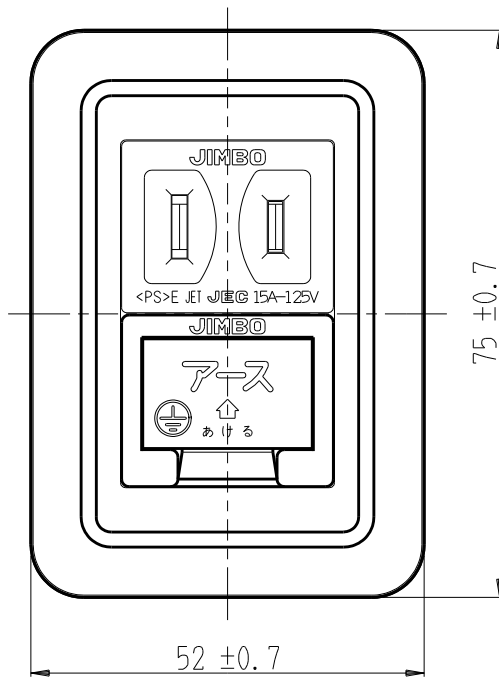

製 番	CSS-5ED	製 品 名	露出アースミナル付コンセント	特定電気用品
			2極 15A-125V	第三角法

※ 下方電線接続用

構成器具
 ・ JEC-BN-5
 ・ JEC-BN-E

製造中止

2023年06月30日

器具取付穴寸法

※ 仕様及び外観は商品改良のため、予告なく変更する事がありますので、都度、最新版をご確認ください。

作 成	2016年07月20日	 神保電器株式会社
--------	-------------	---