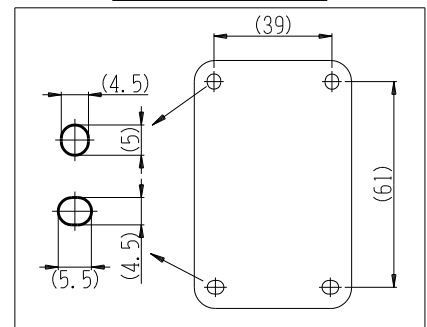

製 番	CSS-5ED	製 品 名	露出アースミナル付コンセント	特定電気用品
			2極 15A-125V	第三角法

※ 下方電線接続用

構成器具
 ・ JEC-BN-5
 ・ JEC-BN-E

製造中止

2023年06月30日

器具取付穴寸法

※ 仕様及び外観は商品改良のため、予告なく変更する事がありますので、都度、最新版をご確認ください。

作 成	2016年07月20日	 神保電器株式会社
--------	-------------	---