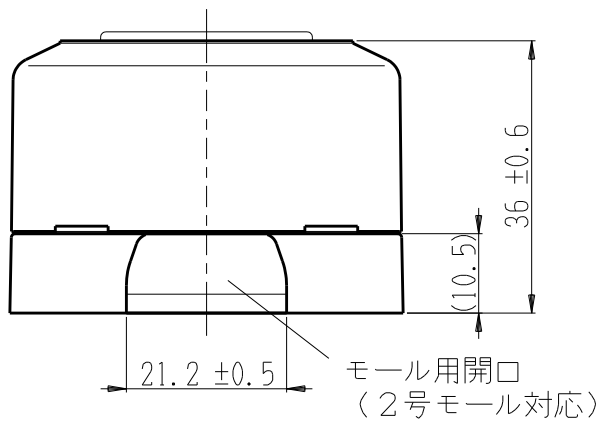

製 番	CSS-5ED	製 品 名	露出アースミナル付コンセント	特定電気用品
			2極 15A-125V	第三角法

※ 下方電線接続用

構成器具
 ・ JEC-BN-5
 ・ JEC-BN-E

製造中止

2023年06月30日

器具取付穴寸法

※ 仕様及び外観は商品改良のため、予告なく変更する事がありますので、都度、最新版をご確認ください。

作 成	2016年07月20日	 神保電器株式会社
--------	-------------	---