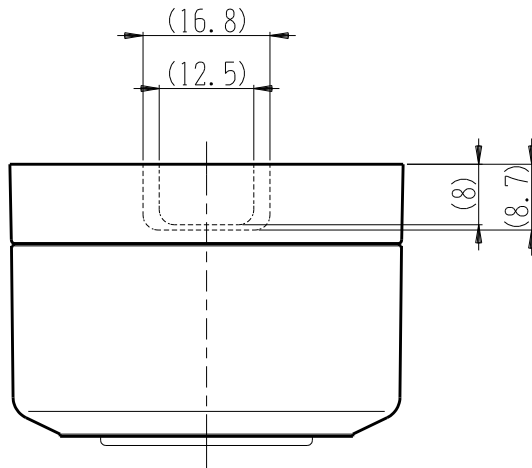

製 番	CSS-5ED	製 品 名	露出アースミナル付コンセント	特定電気用品
			2極 15A-125V	第三角法

※ 下方電線接続用

構成器具
 ・ JEC-BN-5
 ・ JEC-BN-E

製造中止

2023年06月30日

器具取付穴寸法

※ 仕様及び外観は商品改良のため、予告なく変更する事がありますので、都度、最新版をご確認ください。

作 成	2016年07月20日	 神保電器株式会社
--------	-------------	---