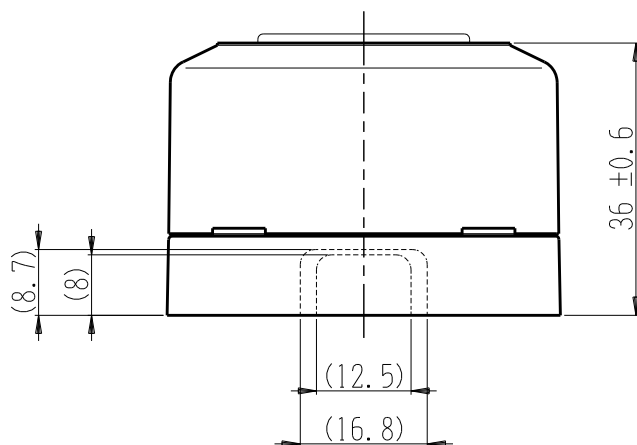

製 番	CSS-5E	製 品 名	露出アースミナル付コンセント	特定電気用品
			2極 15A-125V	第三角法

構成器具
 ・ JEC-BN-5
 ・ JEC-BN-E

製造中止

2023年06月30日

器具取付穴寸法

※ 仕様及び外観は商品改良のため、予告なく変更する事がありますので、都度、最新版をご確認ください。