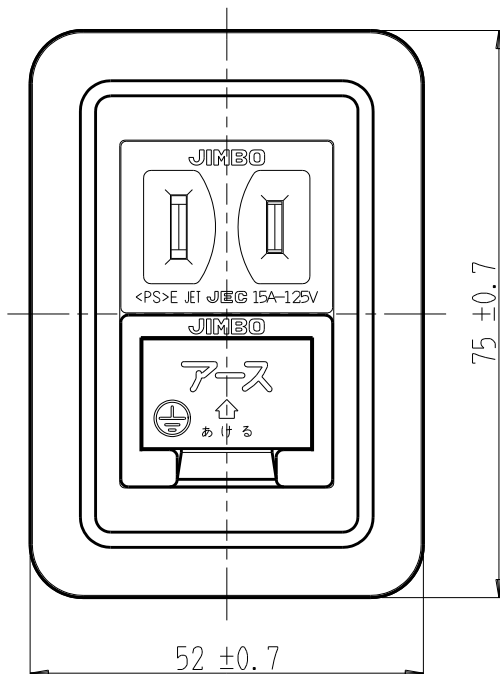

製 番	CSS-5E	製 品 名	露出アースミナル付コンセント	特定電気用品
			2極 15A-125V	第三角法

構成器具
 ・ JEC-BN-5
 ・ JEC-BN-E

製造中止

2023年06月30日

器具取付穴寸法

※ 仕様及び外観は商品改良のため、予告なく変更する事がありますので、都度、最新版をご確認ください。