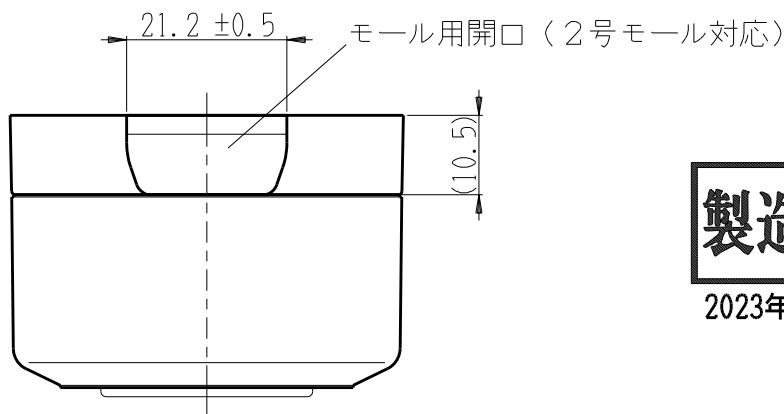

製 番	CSS-5E	製 品 名	露出アースミナル付コンセント	特定電気用品
			2極 15A-125V	第三角法

構成器具
 ・ JEC-BN-5
 ・ JEC-BN-E

製造中止

2023年06月30日

器具取付穴寸法

※ 仕様及び外観は商品改良のため、予告なく変更する事がありますので、都度、最新版をご確認ください。