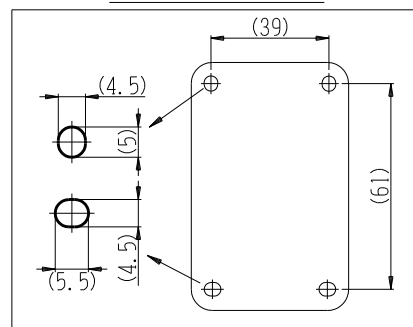

製 番	CSS-5E	製 品 名	露出アースミナル付コンセント	特定電気用品
			2極 15A-125V	第三角法

構成器具
 ・ JEC-BN-5
 ・ JEC-BN-E

製造中止

2023年06月30日

器具取付穴寸法

※ 仕様及び外観は商品改良のため、予告なく変更する事がありますので、都度、最新版をご確認ください。