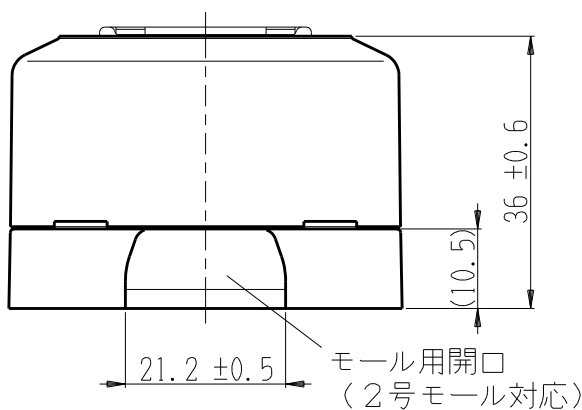

製 番	CSS-55GED	製 品 名	露出アースミナル付接地ダブルコンセント	特定電気用品
			2極接地極付 15A-125V	第三角法

※ 下方電線接続用

構成器具  
・ JEC-BN-55GEK

**製造中止**

2023年06月30日

器具取付穴寸法

※ 仕様及び外観は商品改良のため、予告なく変更する事がありますので、都度、最新版をご確認ください。

作  
成