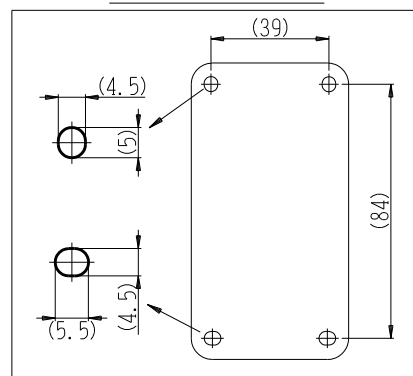

製 番	CSS-55GED	製 品 名	露出アースミナル付接地ダブルコンセント	特定電気用品
			2極接地極付 15A-125V	第三角法

※ 下方電線接続用

構成器具  
・ JEC-BN-55GEK

**製造中止**

2023年06月30日

器具取付穴寸法

※ 仕様及び外観は商品改良のため、予告なく変更する事がありますので、都度、最新版をご確認ください。

作  
成