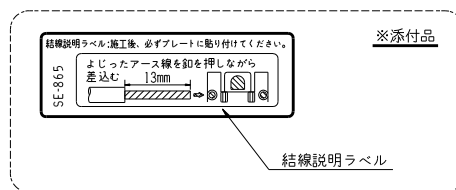

製 番	CSS-55GED	製 品 名	露出アースミナル付接地ダブルコンセント	特定電気用品
			2極接地極付 15A-125V	第三角法

※ 下方電線接続用

構成器具  
・ JEC-BN-55GEK

**製造中止**

2023年06月30日

器具取付穴寸法

※ 仕様及び外観は商品改良のため、予告なく変更する事がありますので、都度、最新版をご確認ください。

作  
成