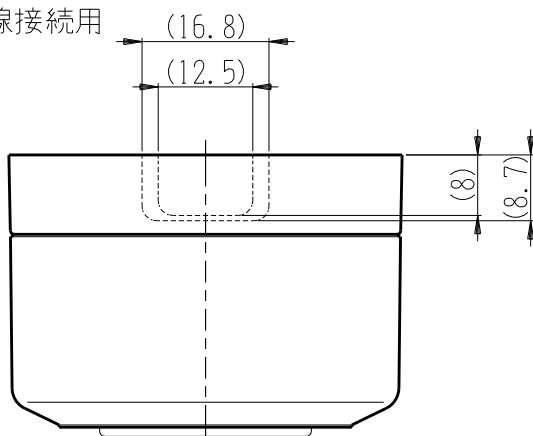

製 番	CSS-55GED	製 品 名	露出アースミナル付接地ダブルコンセント	特定電気用品
			2極接地極付 15A-125V	第三角法

※ 下方電線接続用

構成器具  
・ JEC-BN-55GEK

**製造中止**

2023年06月30日

器具取付穴寸法

※ 仕様及び外観は商品改良のため、予告なく変更する事がありますので、都度、最新版をご確認ください。

作  
成