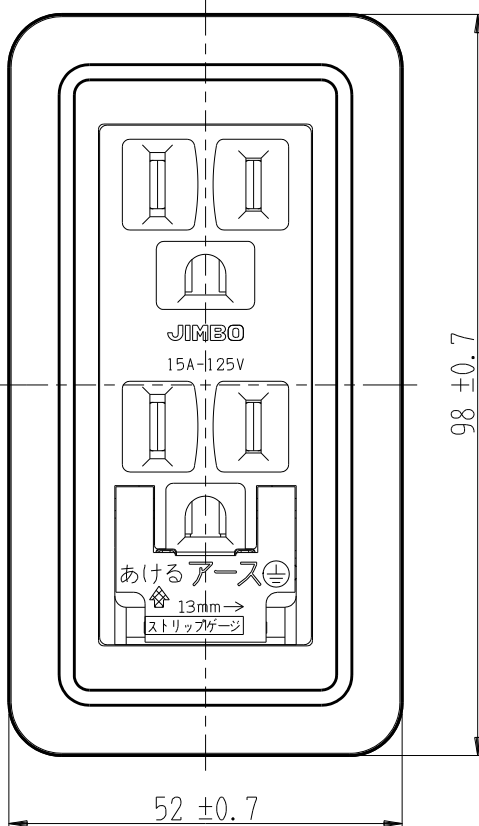

製 番	CSS-55GED	製 品 名	露出アースミナル付接地ダブルコンセント	特定電気用品
			2極接地極付 15A-125V	第三角法

※ 下方電線接続用

構成器具  
・ JEC-BN-55GEK

**製造中止**

2023年06月30日

器具取付穴寸法

※ 仕様及び外観は商品改良のため、予告なく変更する事がありますので、都度、最新版をご確認ください。

作  
成