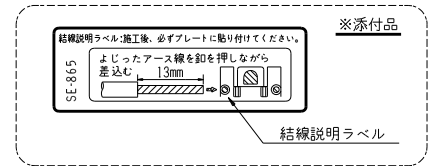

製 番	CSS-55GE	製 品 名	露出アースミナル付接地ダブルコンセント	特定電気用品
			2極接地極付 15A-125V	第三角法

構成器具  
・ JEC-BN-55GEK

**製造中止**

2023年06月30日

器具取付穴寸法

※ 仕様及び外観は商品改良のため、予告なく変更する事がありますので、都度、最新版をご確認ください。

作 成	2020年01月24日	神保電器株式会社
--------	-------------	----------