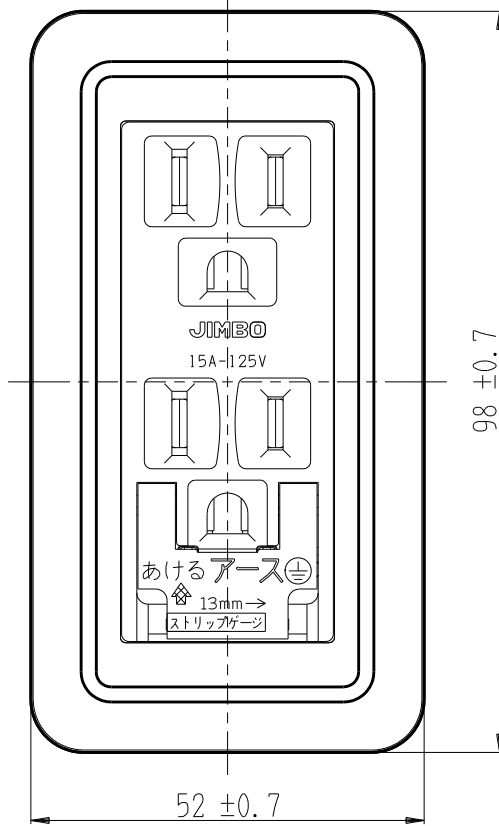

製 番	CSS-55GE	製 品 名	露出アースミナル付接地ダブルコンセント	特定電気用品
			2極接地極付 15A-125V	第三角法

構成器具  
・ JEC-BN-55GEK

**製造中止**

2023年06月30日

器具取付穴寸法

※ 仕様及び外観は商品改良のため、予告なく変更する事がありますので、都度、最新版をご確認ください。

作 成	2020年01月24日	神保電器株式会社
--------	-------------	----------