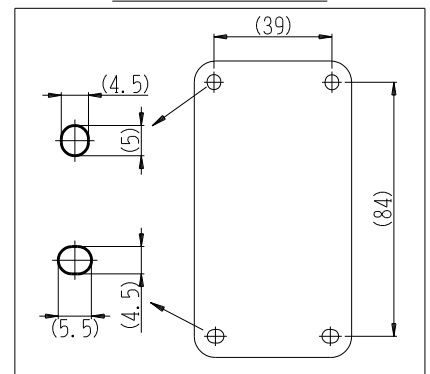

製 番	CSS-55GE	製 品 名	露出アースミナル付接地ダブルコンセント	特定電気用品
			2極接地極付 15A-125V	第三角法

構成器具  
・ JEC-BN-55GEK

**製造中止**

2023年06月30日

器具取付穴寸法

※ 仕様及び外観は商品改良のため、予告なく変更する事がありますので、都度、最新版をご確認ください。

作 成	2020年01月24日	神保電器株式会社
--------	-------------	----------