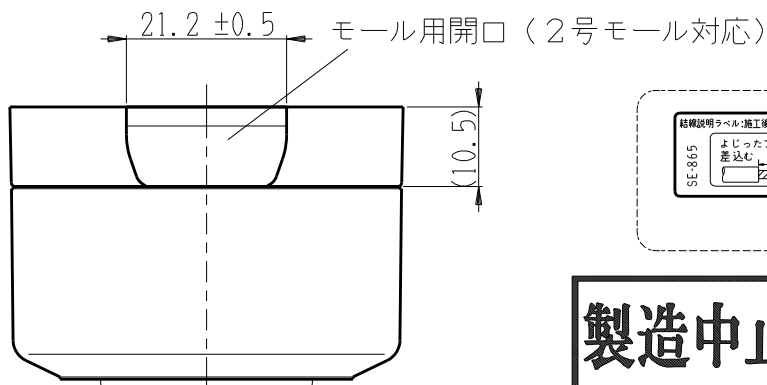

製 番	CSS-55GE	製 品 名	露出アースミナル付接地ダブルコンセント	特定電気用品
			2極接地極付 15A-125V	第三角法

構成器具  
・ JEC-BN-55GEK

**製造中止**

2023年06月30日

器具取付穴寸法

※ 仕様及び外観は商品改良のため、予告なく変更する事がありますので、都度、最新版をご確認ください。

作 成	2020年01月24日	神保電器株式会社
--------	-------------	----------