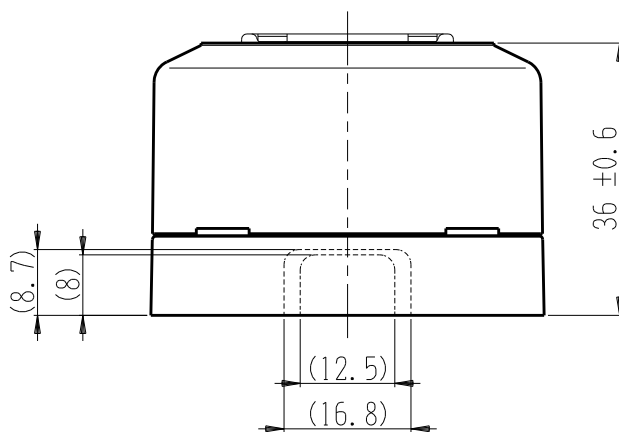

製 番	CSS-55GE	製 品 名	露出アースミナル付接地ダブルコンセント	特定電気用品
			2極接地極付 15A-125V	第三角法

構成器具  
・ JEC-BN-55GEK

**製造中止**

2023年06月30日

器具取付穴寸法

※ 仕様及び外観は商品改良のため、予告なく変更する事がありますので、都度、最新版をご確認ください。

作 成	2020年01月24日	神保電器株式会社
--------	-------------	----------