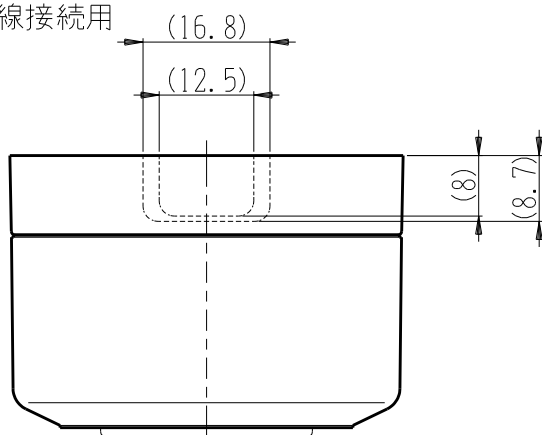

製 番	CSS-55ED	製 品 名	露出アースターミナル付 ダブルコンセント	特定電気用品
			2極 15A-125V	第三角法

※ 下方電線接続用

構成器具
・ JEC-BN-55EK

製造中止

2023年06月30日

器具取付穴寸法

※ 仕様及び外観は商品改良のため、予告なく変更する事がありますので、都度、最新版をご確認ください。

作
成