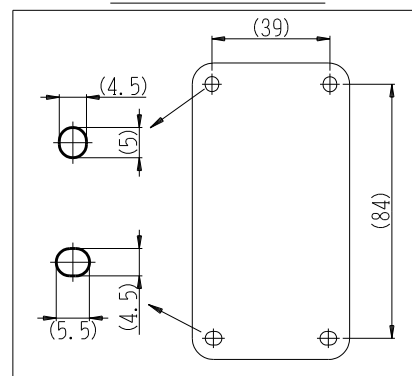

製 番	CSS-55ED	製 品 名	露出アースターミナル付 ダブルコンセント	特定電気用品
			2極 15A-125V	第三角法

※ 下方電線接続用

構成器具
・ JEC-BN-55EK

製造中止

2023年06月30日

器具取付穴寸法

※ 仕様及び外観は商品改良のため、予告なく変更する事がありますので、都度、最新版をご確認ください。

作
成