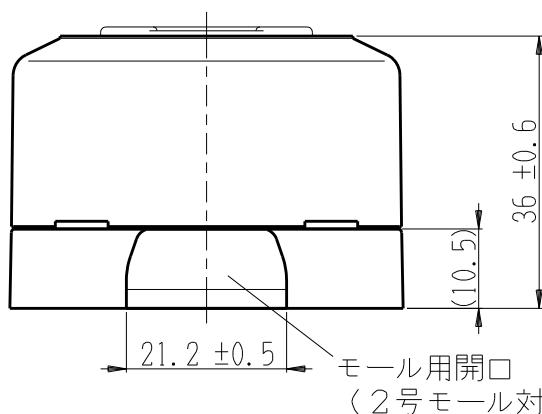

製 番	CSS-55ED	製 品 名	露出アースターミナル付 ダブルコンセント	特定電気用品
			2極 15A-125V	第三角法

※ 下方電線接続用

構成器具
・ JEC-BN-55EK

製造中止

2023年06月30日

器具取付穴寸法

※ 仕様及び外観は商品改良のため、予告なく変更する事がありますので、都度、最新版をご確認ください。

作
成