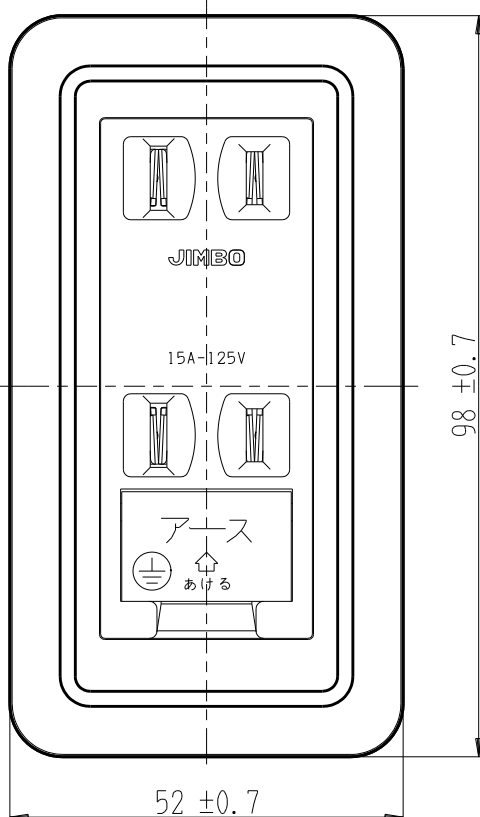

製 番	CSS-55ED	製 品 名	露出アースターミナル付 ダブルコンセント	特定電気用品
			2極 15A-125V	第三角法

※ 下方電線接続用

構成器具
・ JEC-BN-55EK

製造中止

2023年06月30日

器具取付穴寸法

※ 仕様及び外観は商品改良のため、予告なく変更する事がありますので、都度、最新版をご確認ください。

作
成