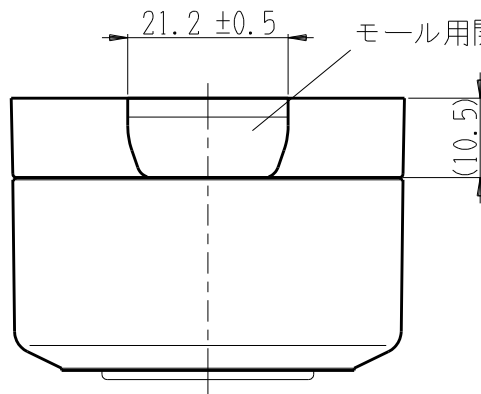

製 番	CSS-55E	製 品 名	露出アースターミナル付 ダブルコンセント	特定電気用品
			2極 15A-125V	第三角法

モール用開口（2号モール対応）

構成器具

・ JEC-BN-55EK

製造中止

2023年06月30日

器具取付穴寸法

※ 仕様及び外観は商品改良のため、予告なく変更する事がありますので、都度、最新版をご確認ください。