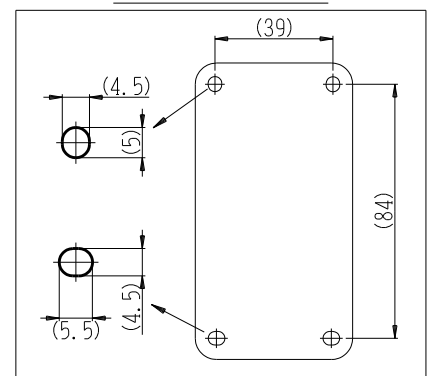

製 番	CSS-55E	製 品 名	露出アースターミナル付 ダブルコンセント	特定電気用品
			2極 15A-125V	第三角法

モール用開口（2号モール対応）

構成器具

・ JEC-BN-55EK

製造中止

2023年06月30日

器具取付穴寸法

※ 仕様及び外観は商品改良のため、予告なく変更する事がありますので、都度、最新版をご確認ください。