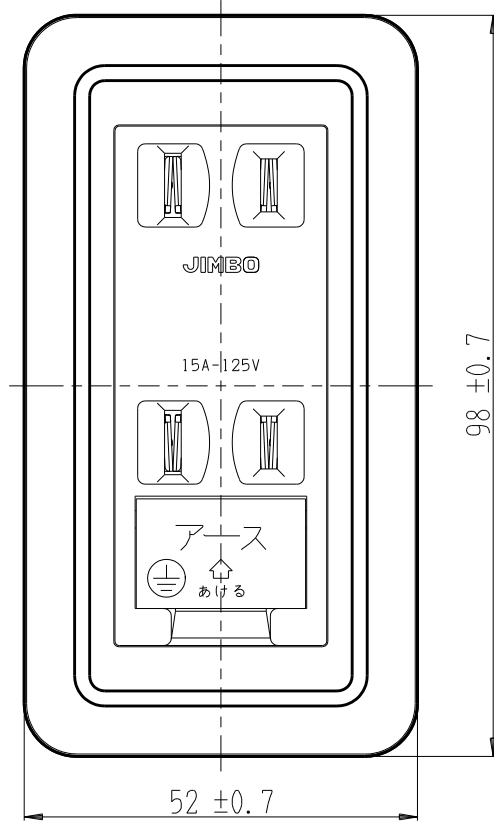

製 番	CSS-55E	製 品 名	露出アースターミナル付 ダブルコンセント	特定電気用品
			2極 15A-125V	第三角法

モール用開口（2号モール対応）

構成器具

・ JEC-BN-55EK

製造中止

2023年06月30日

器具取付穴寸法

※ 仕様及び外観は商品改良のため、予告なく変更する事がありますので、都度、最新版をご確認ください。