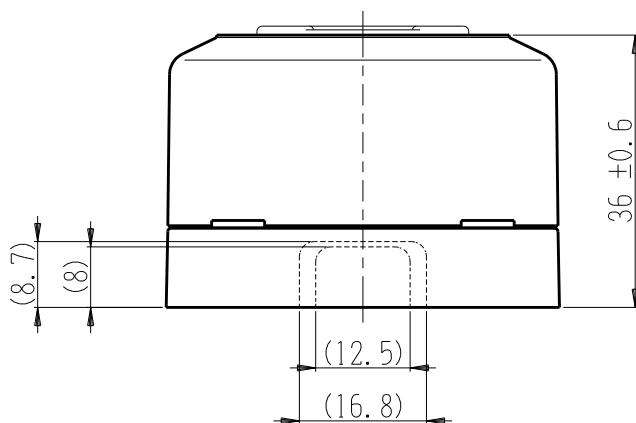

製 番	CSS-55E	製 品 名	露出アースターミナル付 ダブルコンセント	特定電気用品
			2極 15A-125V	第三角法

モール用開口（2号モール対応）

構成器具

・ JEC-BN-55EK

製造中止

2023年06月30日

器具取付穴寸法

※ 仕様及び外観は商品改良のため、予告なく変更する事がありますので、都度、最新版をご確認ください。