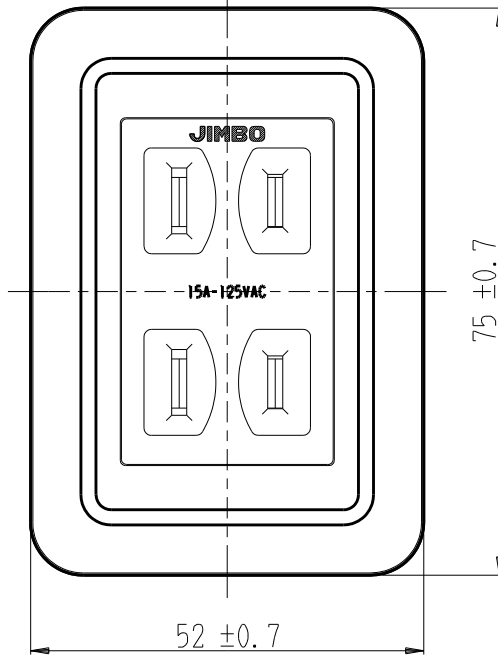

製 番	CSS-55D	製 品 名	露出ダブルコンセント	特定電気用品
			2極 15A-125V	第三角法

※ 下方電線接続用

構成器具  
・EG-55

**製造中止**

2023年06月30日

器具取付穴寸法

※ 仕様及び外観は商品改良のため、予告なく変更する事がありますので、都度、最新版をご確認ください。

作 成	2017年05月08日	 神保電器株式会社
--------	-------------	--