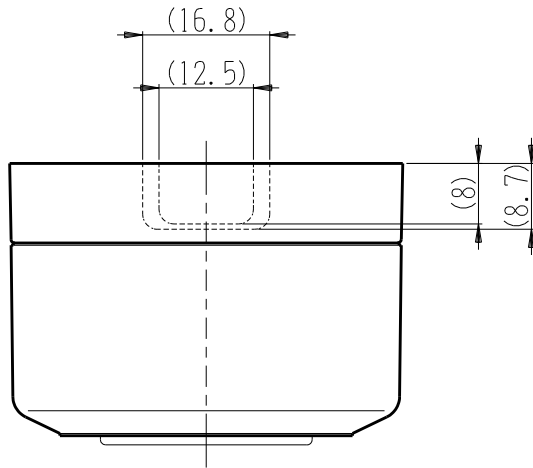

製 番	CSS-55D	製 品 名	露出ダブルコンセント	特定電気用品
			2極 15A-125V	第三角法

※ 下方電線接続用

構成器具  
・EG-55

**製造中止**

2023年06月30日

器具取付穴寸法

※ 仕様及び外観は商品改良のため、予告なく変更する事がありますので、都度、最新版をご確認ください。

作 成	2017年05月08日	 神保電器株式会社
--------	-------------	--