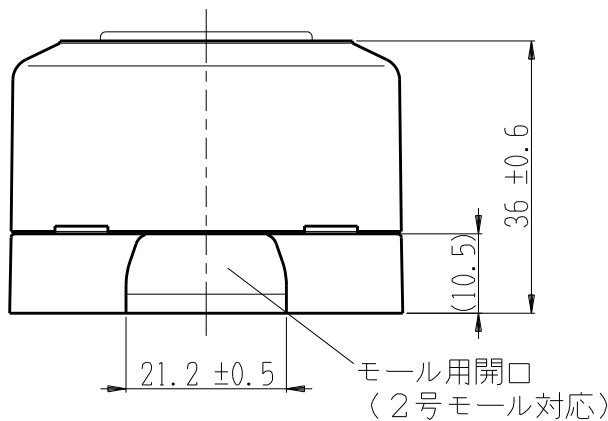

製 番	CSS-55D	製 品 名	露出ダブルコンセント	特定電気用品
			2極 15A-125V	第三角法

※ 下方電線接続用

構成器具  
・EG-55

**製造中止**

2023年06月30日

器具取付穴寸法

※ 仕様及び外観は商品改良のため、予告なく変更する事がありますので、都度、最新版をご確認ください。

作 成	2017年05月08日	 神保電器株式会社
--------	-------------	--