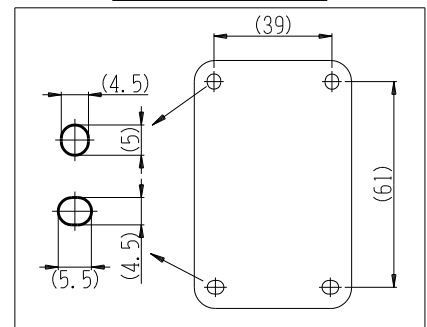

製 番	CSS-55D	製 品 名	露出ダブルコンセント	特定電気用品
			2極 15A-125V	第三角法

※ 下方電線接続用

構成器具  
・EG-55

**製造中止**

2023年06月30日

器具取付穴寸法

※ 仕様及び外観は商品改良のため、予告なく変更する事がありますので、都度、最新版をご確認ください。

作 成	2017年05月08日	 神保電器株式会社
--------	-------------	--