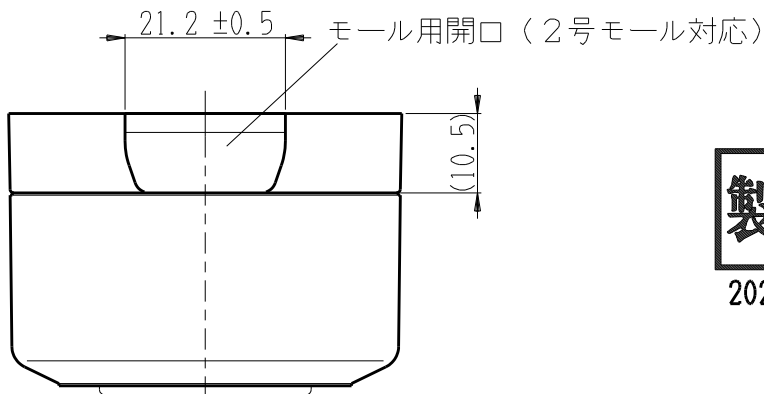

製 番	CSS-55	製 品 名	露出ダブルコンセント	特定電気用品
			2極 15A-125V	第三角法

構成器具  
・EG-55

**製造中止**

2023年06月30日

器具取付穴寸法

※ 仕様及び外観は商品改良のため、予告なく変更する事がありますので、都度、最新版をご確認ください。