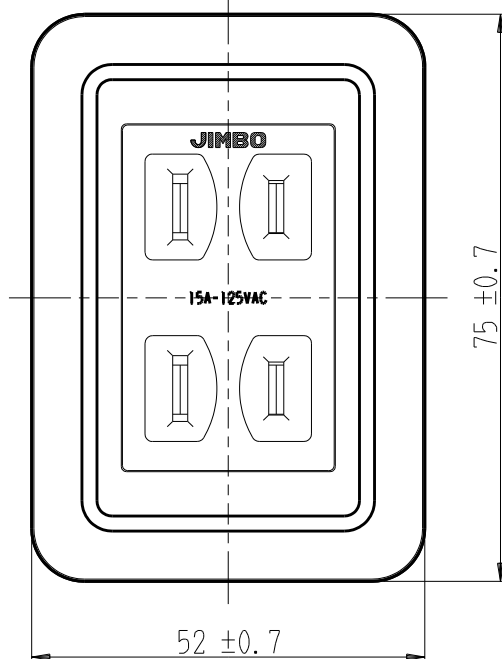

製 番	CSS-55	製 品 名	露出ダブルコンセント	特定電気用品
			2極 15A-125V	第三角法

構成器具  
・EG-55

**製造中止**

2023年06月30日

器具取付穴寸法

※ 仕様及び外観は商品改良のため、予告なく変更する事がありますので、都度、最新版をご確認ください。