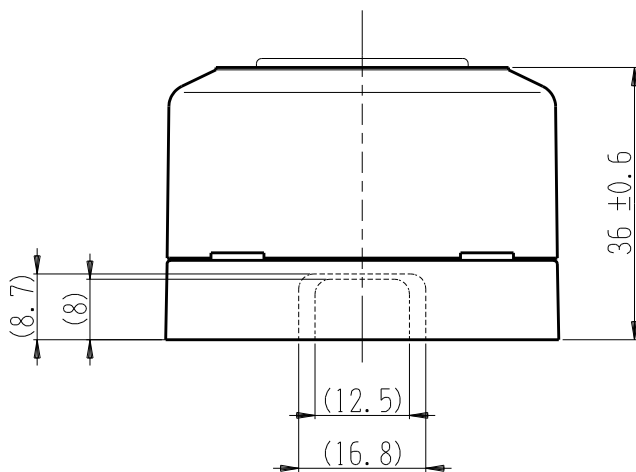

製 番	CSS-55	製 品 名	露出ダブルコンセント	特定電気用品
			2極 15A-125V	第三角法

構成器具  
・EG-55

**製造中止**

2023年06月30日

器具取付穴寸法

※ 仕様及び外観は商品改良のため、予告なく変更する事がありますので、都度、最新版をご確認ください。