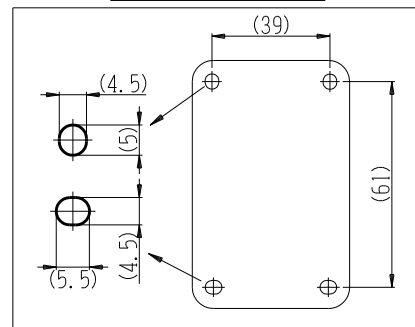

製 番	CSS-55	製 品 名	露出ダブルコンセント	特定電気用品
			2極 15A-125V	第三角法

構成器具  
・EG-55

**製造中止**

2023年06月30日

器具取付穴寸法

※ 仕様及び外観は商品改良のため、予告なく変更する事がありますので、都度、最新版をご確認ください。