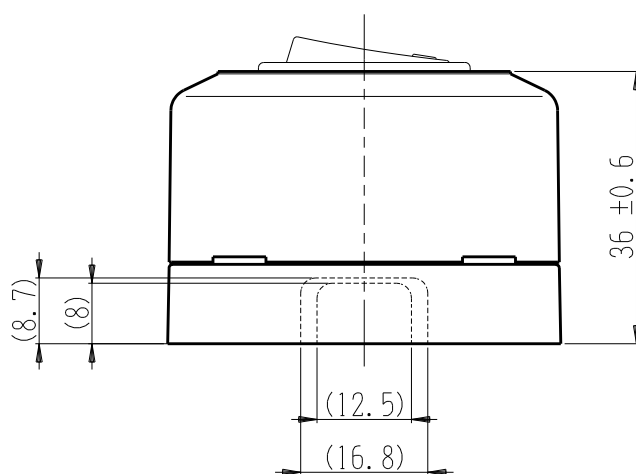

製 番	CSS-23	製 品 名	露出 連用 2連スイッチ	特定電気用品
			2極 単極 3路	15A-300V 15A-300V

構成器具  
 ・ JEC-BN-2  
 ・ JEC-BN-3

**製造中止**

2023年06月30日

器具取付穴寸法

※ 仕様及び外観は商品改良のため、予告なく変更する事がありますので、都度、最新版をご確認ください。

作  
成

2017年05月08日