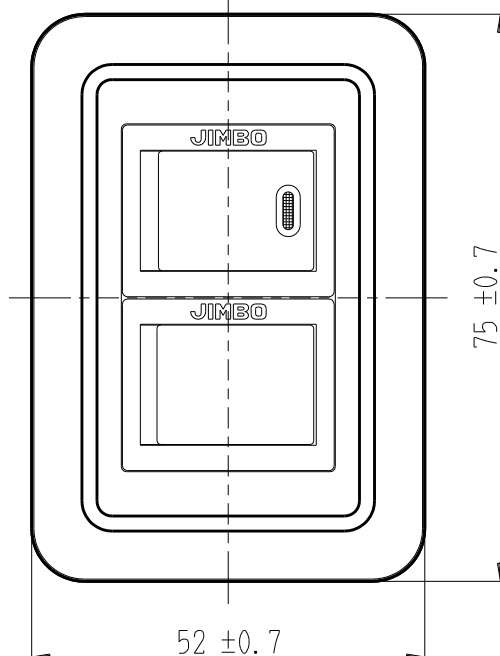

製 番	CSS-23	製 品 名	露出 連用 2連スイッチ	特定電気用品
			2極 単極 3路	15A-300V 15A-300V

構成器具  
 ・ JEC-BN-2  
 ・ JEC-BN-3

**製造中止**

2023年06月30日

器具取付穴寸法

※ 仕様及び外観は商品改良のため、予告なく変更する事がありますので、都度、最新版をご確認ください。

作  
成

2017年05月08日