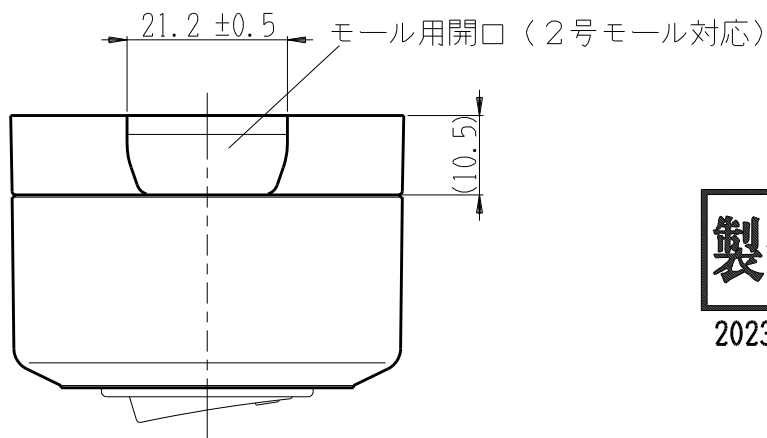

製 番	CSS-23	製 品 名	露出 連用 2連スイッチ	特定電気用品
			2極 単極 3路	15A-300V 15A-300V

構成器具  
 ・ JEC-BN-2  
 ・ JEC-BN-3

**製造中止**

2023年06月30日

器具取付穴寸法

※ 仕様及び外観は商品改良のため、予告なく変更する事がありますので、都度、最新版をご確認ください。

作  
成

2017年05月08日