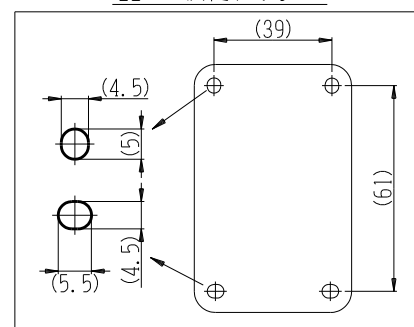

製 番	CSS-23	製 品 名	露出 連用 2連スイッチ	特定電気用品
			2極 単極 3路	15A-300V 15A-300V

構成器具  
 ・ JEC-BN-2  
 ・ JEC-BN-3

**製造中止**

2023年06月30日

器具取付穴寸法

※ 仕様及び外観は商品改良のため、予告なく変更する事がありますので、都度、最新版をご確認ください。

作  
成

2017年05月08日