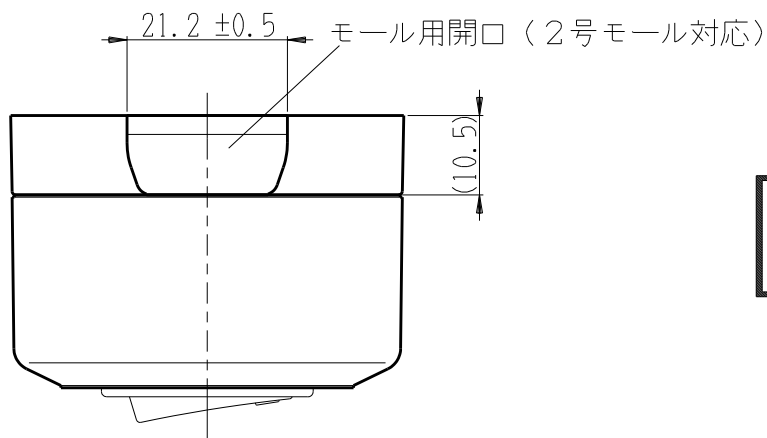

製 番	CSS-1E	製 品 名	露出スイッチ アースターミナル付	特定電気用品
			片切 単極 15A-300V	第三角法

構成器具
 ・ JEC-BN-1
 ・ JEC-BN-E

製造中止

2023年06月30日

器具取付穴寸法

※ 仕様及び外観は商品改良のため、予告なく変更する事がありますので、都度、最新版をご確認ください。

作 成	2017年05月08日	 神保電器株式会社
--------	-------------	--