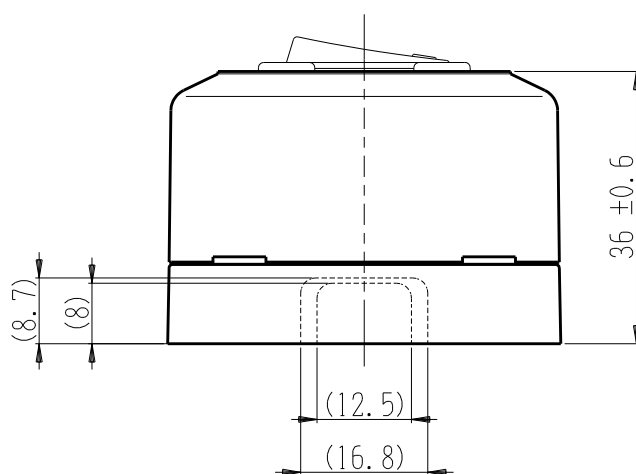

製 番	CSS-1E	製 品 名	露出スイッチ アースターミナル付	特定電気用品
			片切 単極 15A-300V	第三角法

構成器具
 ・ JEC-BN-1
 ・ JEC-BN-E

製造中止

2023年06月30日

器具取付穴寸法

※ 仕様及び外観は商品改良のため、予告なく変更する事がありますので、都度、最新版をご確認ください。

作 成	2017年05月08日	 神保電器株式会社
--------	-------------	--