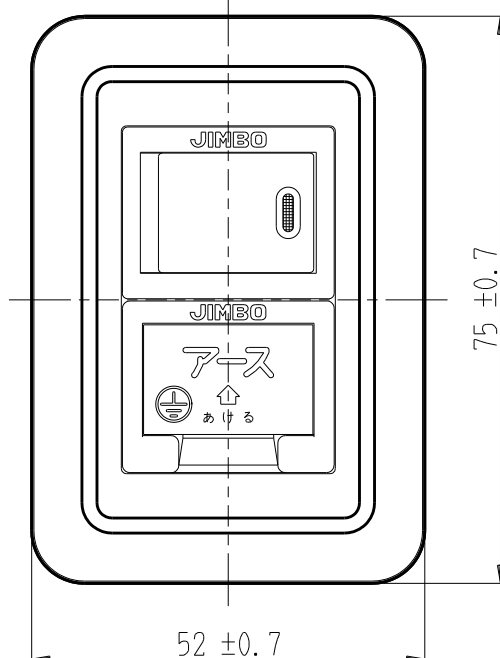

製 番	CSS-1E	製 品 名	露出スイッチ アースターミナル付	特定電気用品
			片切 単極 15A-300V	第三角法

構成器具
 ・ JEC-BN-1
 ・ JEC-BN-E

製造中止

2023年06月30日

器具取付穴寸法

※ 仕様及び外観は商品改良のため、予告なく変更する事がありますので、都度、最新版をご確認ください。

作 成	2017年05月08日	 神保電器株式会社
--------	-------------	--