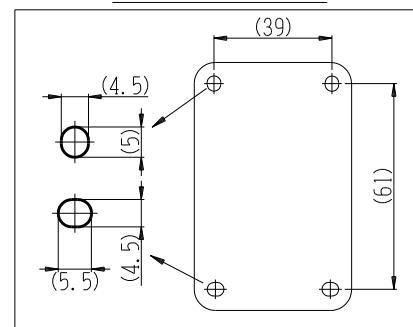

製 番	CSS-1E	製 品 名	露出スイッチ アースターミナル付	特定電気用品
			片切 単極 15A-300V	第三角法

構成器具
 ・ JEC-BN-1
 ・ JEC-BN-E

製造中止

2023年06月30日

器具取付穴寸法

※ 仕様及び外観は商品改良のため、予告なく変更する事がありますので、都度、最新版をご確認ください。

作 成	2017年05月08日	 神保電器株式会社
--------	-------------	--