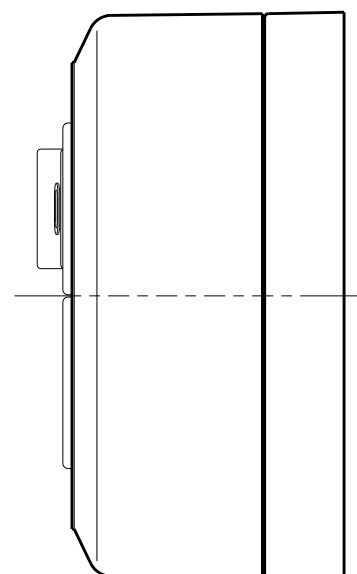

製 番	CSS-1E	製 品 名	露出スイッチ アースターミナル付	特定電気用品
			片切 単極 15A-300V	第三角法

構成器具
 ・ JEC-BN-1
 ・ JEC-BN-E

製造中止

2023年06月30日

器具取付穴寸法

※ 仕様及び外観は商品改良のため、予告なく変更する事がありますので、都度、最新版をご確認ください。

作 成	2017年05月08日	 神保電器株式会社
--------	-------------	--