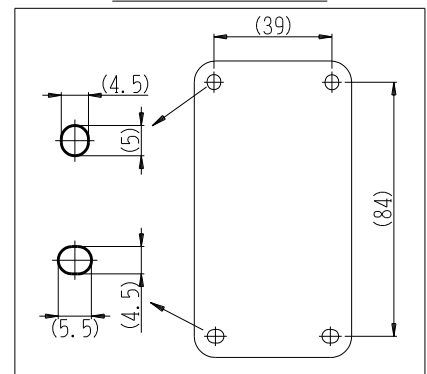

製 番	CSS-155	製 品 名	露出 片切スイッチ・コンセント	特定電気用品
			スイッチ 片切 単極 15A-300V コンセント 2極 15A-125V	第三角法

- 構成器具
- ・ JEC-BN-1
  - ・ JEC-BN-5
  - ・ JEC-BN-5

**製造中止**

2023年06月30日

器具取付穴寸法

※ 仕様及び外観は商品改良のため、予告なく変更する事がありますので、都度、最新版をご確認ください。