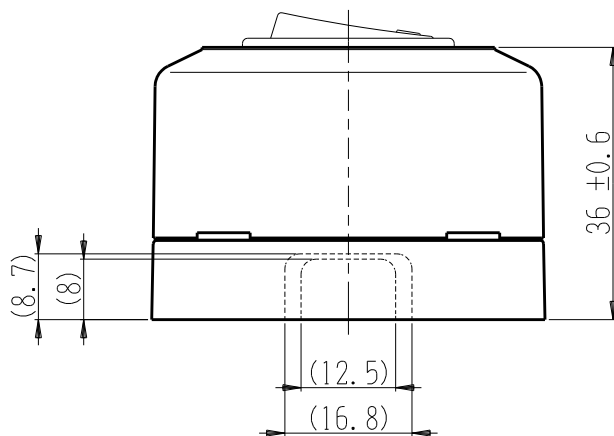

製 番	CSS-155	製 品 名	露出 片切スイッチ・コンセント	特定電気用品
			スイッチ 片切 単極 15A-300V コンセント 2極 15A-125V	第三角法

- 構成器具
- ・ JEC-BN-1
  - ・ JEC-BN-5
  - ・ JEC-BN-5

**製造中止**

2023年06月30日

器具取付穴寸法

※ 仕様及び外観は商品改良のため、予告なく変更する事がありますので、都度、最新版をご確認ください。