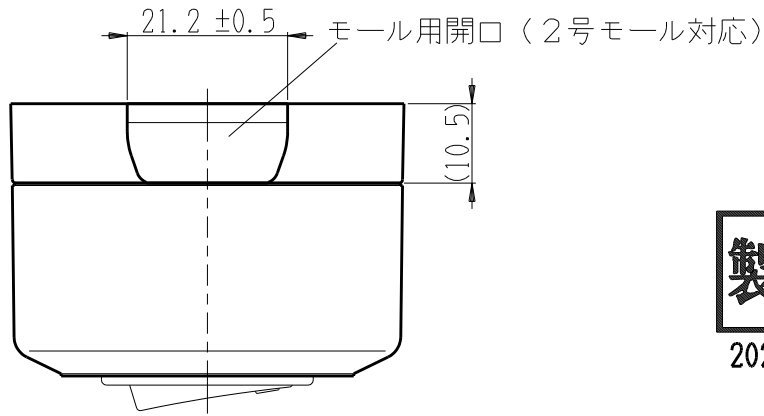

製 番	CSS-155	製 品 名	露出 片切スイッチ・コンセント	特定電気用品
			スイッチ 片切 単極 15A-300V コンセント 2極 15A-125V	第三角法

- 構成器具
- ・ JEC-BN-1
  - ・ JEC-BN-5
  - ・ JEC-BN-5

**製造中止**

2023年06月30日

器具取付穴寸法

※ 仕様及び外観は商品改良のため、予告なく変更する事がありますので、都度、最新版をご確認ください。