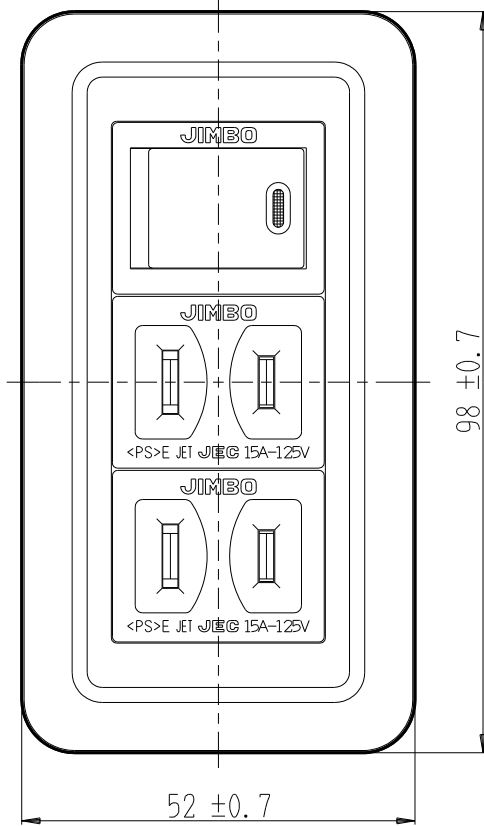

製 番	CSS-155	製 品 名	露出 片切スイッチ・コンセント	特定電気用品
			スイッチ 片切 単極 15A-300V コンセント 2極 15A-125V	第三角法

- 構成器具
- ・ JEC-BN-1
  - ・ JEC-BN-5
  - ・ JEC-BN-5

**製造中止**

2023年06月30日

器具取付穴寸法

※ 仕様及び外観は商品改良のため、予告なく変更する事がありますので、都度、最新版をご確認ください。