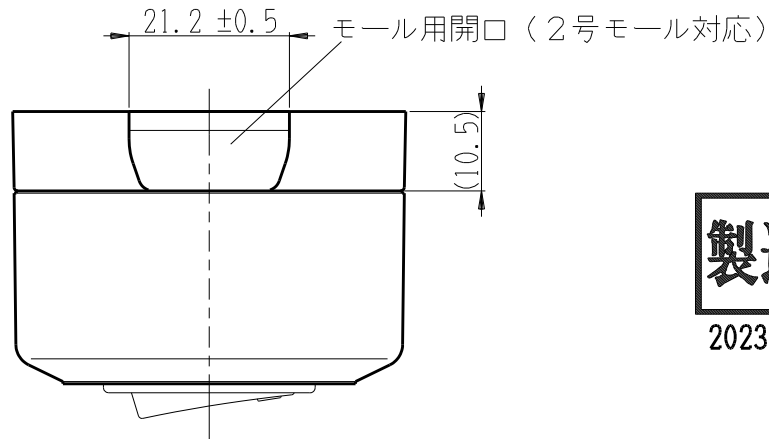

| | | | | |
|--------|--------|-------------|--|--------|
| 製 番 | CSS-15 | 製 品 名 | 露出 片切スイッチ・コンセント | 特定電気用品 |
| | | | スイッチ 片切 単極 15A-300V コンセント 2極 15A-125V | 第三角法 |

構成器具
 ・ JEC-BN-1
 ・ JEC-BN-5

製造中止

2023年06月30日

器具取付穴寸法

※ 仕様及び外観は商品改良のため、予告なく変更する事がありますので、都度、最新版をご確認ください。

| | | |
|--------|-------------|----------|
| 作 成 | 2017年05月08日 | 神保電器株式会社 |
|--------|-------------|----------|