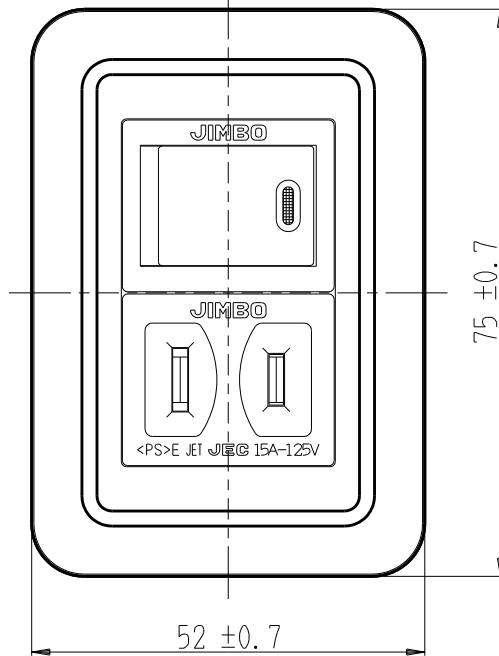

| | | | | |
|--------|--------|-------------|--|--------|
| 製 番 | CSS-15 | 製 品 名 | 露出 片切スイッチ・コンセント | 特定電気用品 |
| | | | スイッチ 片切 単極 15A-300V コンセント 2極 15A-125V | 第三角法 |

構成器具
 ・ JEC-BN-1
 ・ JEC-BN-5

製造中止

2023年06月30日

器具取付穴寸法

※ 仕様及び外観は商品改良のため、予告なく変更する事がありますので、都度、最新版をご確認ください。

| | | |
|--------|-------------|----------|
| 作 成 | 2017年05月08日 | 神保電器株式会社 |
|--------|-------------|----------|