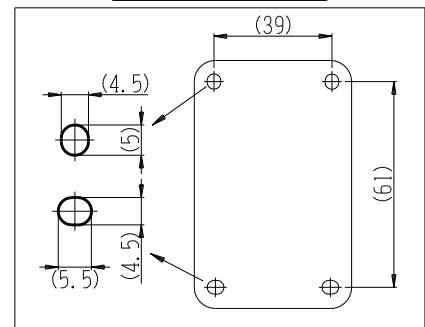

| | | | | |
|--------|--------|-------------|--|--------|
| 製 番 | CSS-15 | 製 品 名 | 露出 片切スイッチ・コンセント | 特定電気用品 |
| | | | スイッチ 片切 単極 15A-300V コンセント 2極 15A-125V | 第三角法 |

構成器具
 ・ JEC-BN-1
 ・ JEC-BN-5

製造中止

2023年06月30日

器具取付穴寸法

※ 仕様及び外観は商品改良のため、予告なく変更する事がありますので、都度、最新版をご確認ください。

| | | |
|--------|-------------|----------|
| 作 成 | 2017年05月08日 | 神保電器株式会社 |
|--------|-------------|----------|