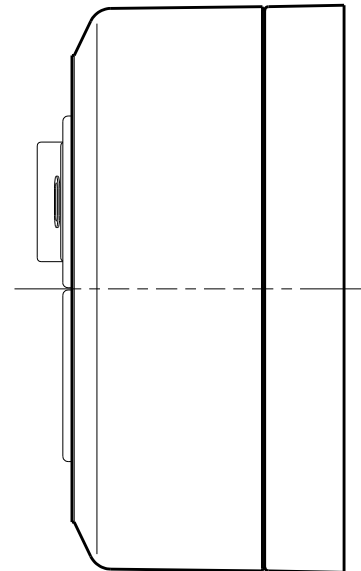

| | | | | |
|--------|--------|-------------|--|--------|
| 製 番 | CSS-15 | 製 品 名 | 露出 片切スイッチ・コンセント | 特定電気用品 |
| | | | スイッチ 片切 単極 15A-300V コンセント 2極 15A-125V | 第三角法 |

構成器具
 ・ JEC-BN-1
 ・ JEC-BN-5

製造中止

2023年06月30日

器具取付穴寸法

※ 仕様及び外観は商品改良のため、予告なく変更する事がありますので、都度、最新版をご確認ください。

| | | |
|--------|-------------|----------|
| 作 成 | 2017年05月08日 | 神保電器株式会社 |
|--------|-------------|----------|