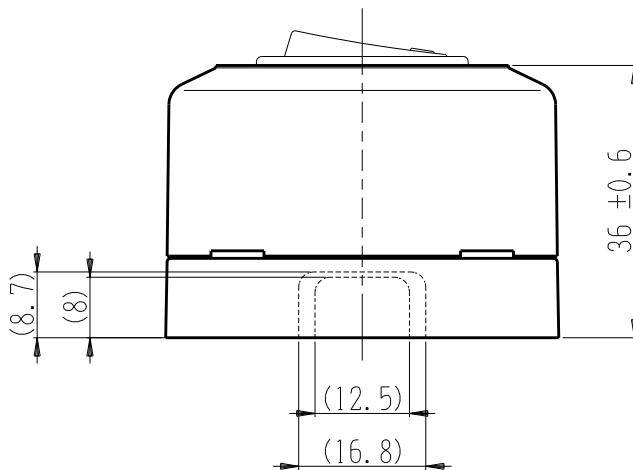

| | | | | |
|--------|--------|-------------|--|--------|
| 製 番 | CSS-15 | 製 品 名 | 露出 片切スイッチ・コンセント | 特定電気用品 |
| | | | スイッチ 片切 単極 15A-300V コンセント 2極 15A-125V | 第三角法 |

構成器具
 ・ JEC-BN-1
 ・ JEC-BN-5

製造中止

2023年06月30日

器具取付穴寸法

※ 仕様及び外観は商品改良のため、予告なく変更する事がありますので、都度、最新版をご確認ください。

| | | |
|--------|-------------|----------|
| 作 成 | 2017年05月08日 | 神保電器株式会社 |
|--------|-------------|----------|