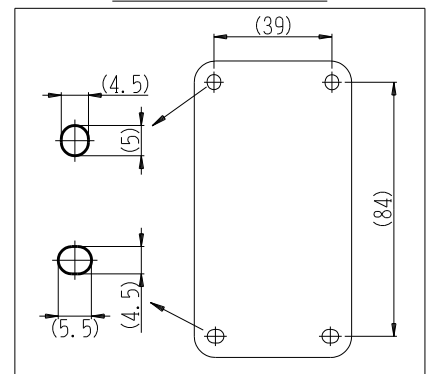

製 番	CSS-115	製 品 名	露出 片切スイッチ・コンセント	特定電気用品
			スイッチ 片切 単極 15A-300V コンセント 2極 15A-125V	第三角法

- 構成器具
- ・ JEC-BN-1
 - ・ JEC-BN-1
 - ・ JEC-BN-5

製造中止

2023年06月30日

器具取付穴寸法

※ 仕様及び外観は商品改良のため、予告なく変更する事がありますので、都度、最新版をご確認ください。