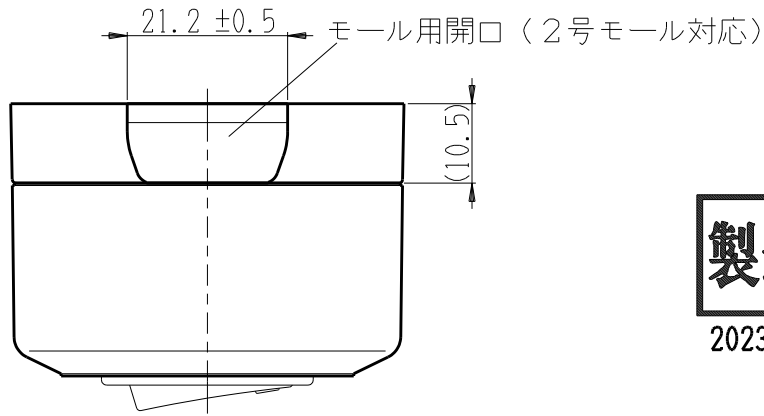

製 番	CSS-115	製 品 名	露出 片切スイッチ・コンセント	特定電気用品
			スイッチ 片切 単極 15A-300V コンセント 2極 15A-125V	第三角法

- 構成器具
- ・ JEC-BN-1
 - ・ JEC-BN-1
 - ・ JEC-BN-5

製造中止

2023年06月30日

器具取付穴寸法

※ 仕様及び外観は商品改良のため、予告なく変更する事がありますので、都度、最新版をご確認ください。