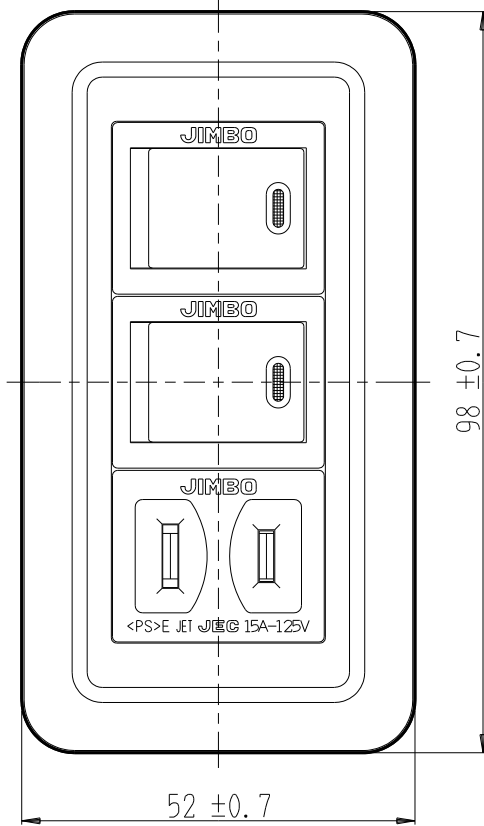

製 番	CSS-115	製 品 名	露出 片切スイッチ・コンセント	特定電気用品
			スイッチ 片切 単極 15A-300V コンセント 2極 15A-125V	第三角法

- 構成器具
- ・ JEC-BN-1
 - ・ JEC-BN-1
 - ・ JEC-BN-5

製造中止

2023年06月30日

器具取付穴寸法

※ 仕様及び外観は商品改良のため、予告なく変更する事がありますので、都度、最新版をご確認ください。