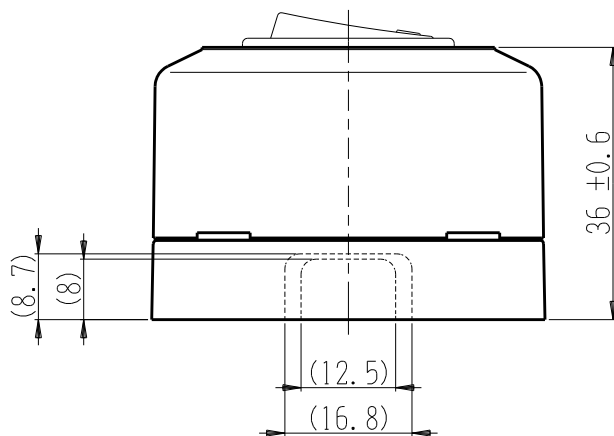

製 番	CSS-115	製 品 名	露出 片切スイッチ・コンセント	特定電気用品
			スイッチ 片切 単極 15A-300V コンセント 2極 15A-125V	第三角法

- 構成器具
- ・ JEC-BN-1
 - ・ JEC-BN-1
 - ・ JEC-BN-5

製造中止

2023年06月30日

器具取付穴寸法

※ 仕様及び外観は商品改良のため、予告なく変更する事がありますので、都度、最新版をご確認ください。