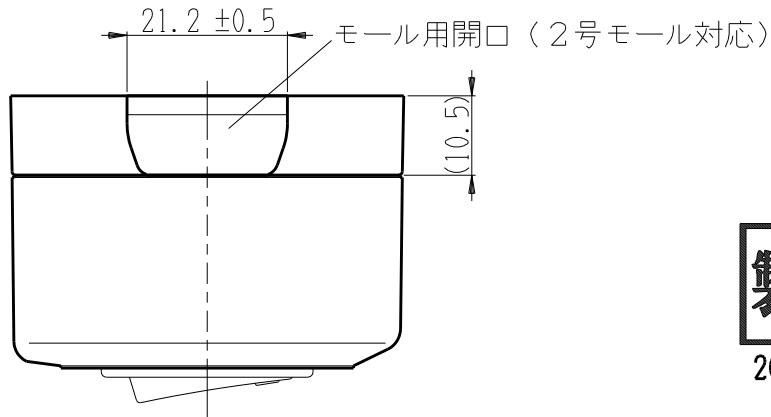

製 番	CSS-111	製 品 名	露出 片切スイッチ	特定電気用品
			片切 単極 15A-300V	第三角法

- 構成器具
- JEC-BN-1
 - JEC-BN-1
 - JEC-BN-1

製造中止

2023年06月30日

器具取付穴寸法

※ 仕様及び外観は商品改良のため、予告なく変更する事がありますので、都度、最新版をご確認ください。