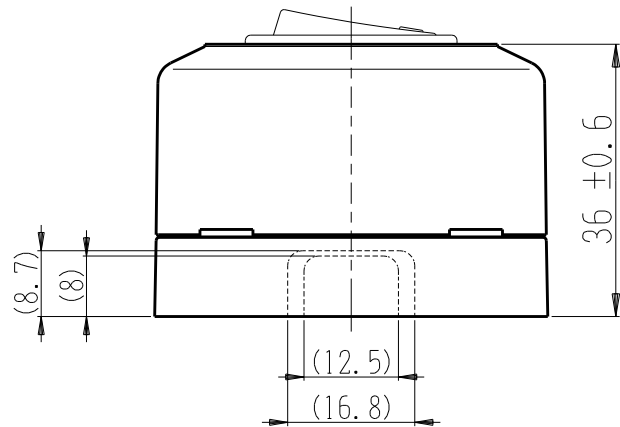

製 番	CSS-111	製 品 名	露出 片切スイッチ	特定電気用品
			片切 単極 15A-300V	第三角法

- 構成器具
- JEC-BN-1
 - JEC-BN-1
 - JEC-BN-1

製造中止

2023年06月30日

器具取付穴寸法

※ 仕様及び外観は商品改良のため、予告なく変更する事がありますので、都度、最新版をご確認ください。