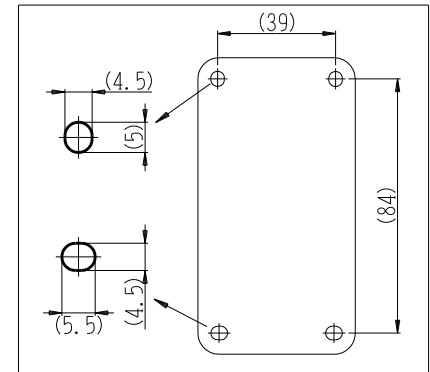

製 番	CSS-111	製 品 名	露出 片切スイッチ	特定電気用品
			片切 単極 15A-300V	第三角法

- 構成器具
- JEC-BN-1
 - JEC-BN-1
 - JEC-BN-1

製造中止

2023年06月30日

器具取付穴寸法

※ 仕様及び外観は商品改良のため、予告なく変更する事がありますので、都度、最新版をご確認ください。