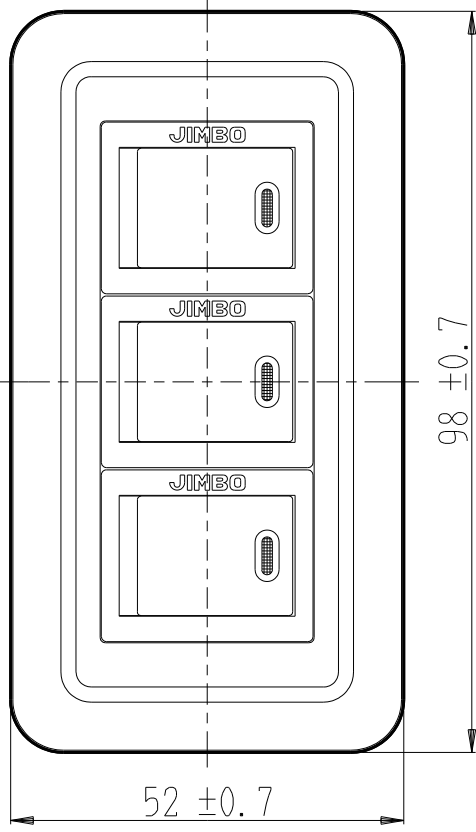

製 番	CSS-111	製 品 名	露出 片切スイッチ	特定電気用品
			片切 単極 15A-300V	第三角法

- 構成器具
- JEC-BN-1
 - JEC-BN-1
 - JEC-BN-1

製造中止

2023年06月30日

器具取付穴寸法

※ 仕様及び外観は商品改良のため、予告なく変更する事がありますので、都度、最新版をご確認ください。