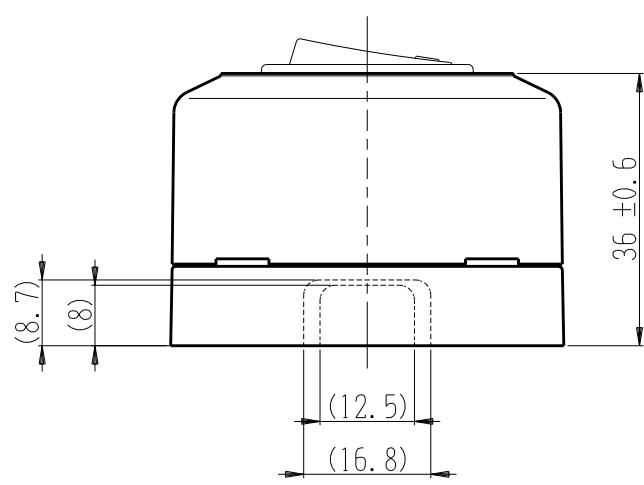

製 番	CSS-11	製 品 名	露出 片切スイッチ	特定電気用品
			片切 単極 15A-300V	第三角法

- 構成器具
- ・ JEC-BN-1
 - ・ JEC-BN-1

製造中止

2023年06月30日

※ 仕様及び外観は商品改良のため、予告なく変更する事がありますので、都度、最新版をご確認ください。