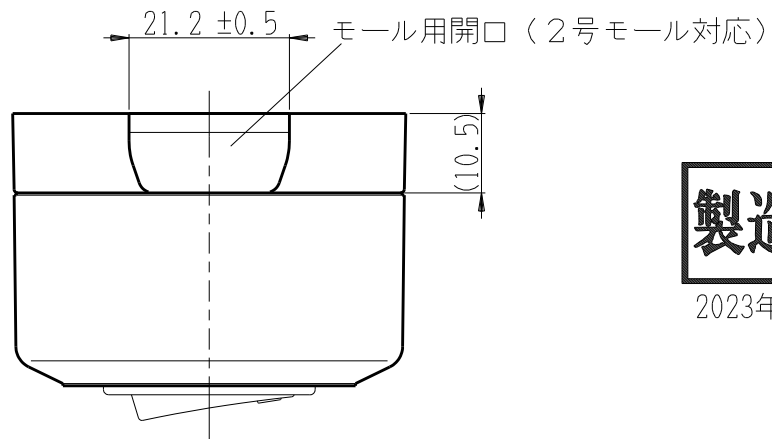

製 番	CSS-11	製 品 名	露出 片切スイッチ	特定電気用品
			片切 単極 15A-300V	第三角法

- 構成器具
- ・ JEC-BN-1
 - ・ JEC-BN-1

製造中止

2023年06月30日

※ 仕様及び外観は商品改良のため、予告なく変更する事がありますので、都度、最新版をご確認ください。