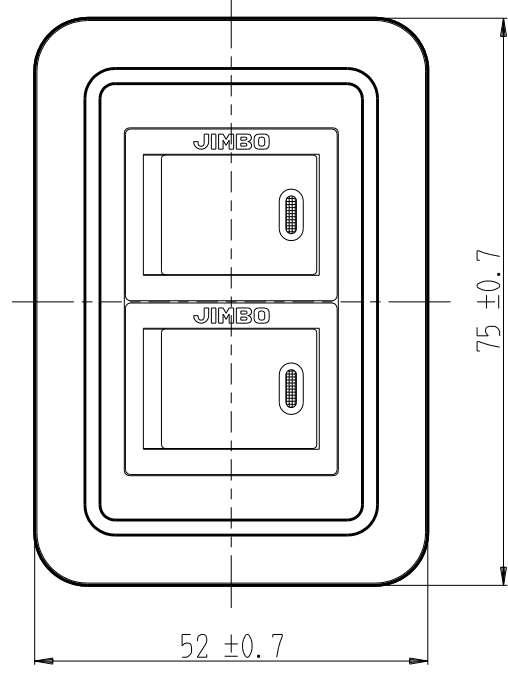

製 番	CSS-11	製 品 名	露出 片切スイッチ	特定電気用品
			片切 単極 15A-300V	第三角法

- 構成器具
- ・ JEC-BN-1
 - ・ JEC-BN-1

製造中止

2023年06月30日

※ 仕様及び外観は商品改良のため、予告なく変更する事がありますので、都度、最新版をご確認ください。