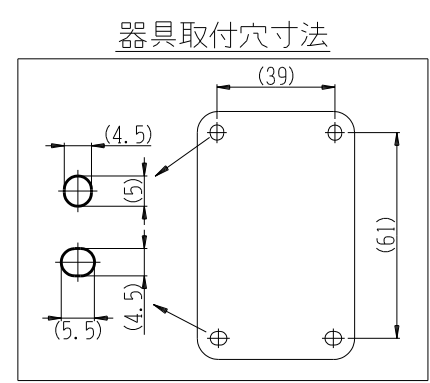

製 番	CSS-11	製 品 名	露出 片切スイッチ	特定電気用品
			片切 単極 15A-300V	第三角法

- 構成器具
- ・ JEC-BN-1
 - ・ JEC-BN-1

製造中止

2023年06月30日

※ 仕様及び外観は商品改良のため、予告なく変更する事がありますので、都度、最新版をご確認ください。