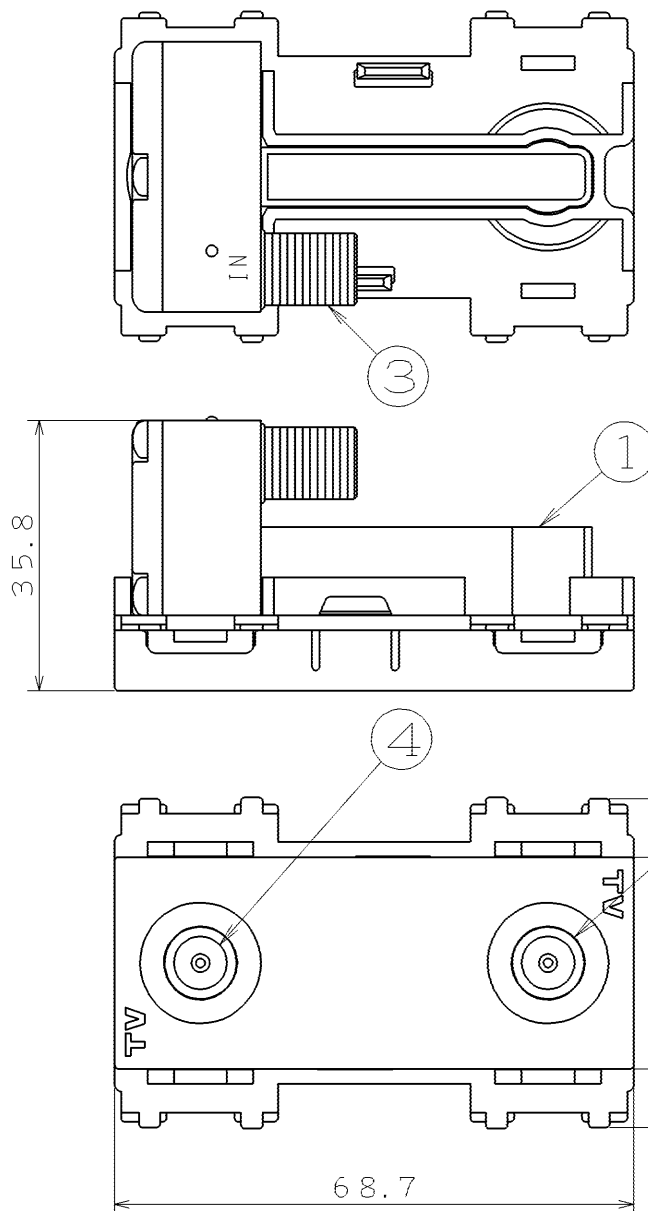

製 番	CSF-77W-PA	製 品 名	CS F型テレビ端子 2端子型	
			入力TV出力間電源挿入形	第三角法

サン電子株式会社製

型番別化粧プレート色一覧

型番
CSF-77WPA-W
CSF-77WPA-PW
CSF-77WPA-L

個装箱入り

同梱品：プラグ：2コ
F型接栓：1コ
TV端子取扱説明書

SPEC

	挿入損失 (dB以下)	結合損失 (dB以下)	逆結合損失 (dB以上)	端子間結合損失 (dB以上)	入力V.S.W.R (以下)
10~ 76MHz	4.3	/	/	15	1.8
76~ 300MHz	4.0			20	1.6
300~ 770MHz	4.3			18	1.6
770~1336MHz	4.8			15	1.8
1336~1895MHz	6.5			15	2.0
1895~2150MHz	6.5			15	2.0
2150~2610MHz	7.0			15	2.0

入力(3) - TV出力(4)間 電源挿入型
AC30V 1A以下, DC15V 0.8A以下
※④の電源挿入端子は、水色になっています。

※ JEITA登録済化粧プレートの受信マーク適合品

5	75ΩTV出力端子	Znダイカスト	ニッケルメッキ	1	F型
4	75ΩTV出力端子	Znダイカスト	ニッケルメッキ	1	F型電源挿入
3	75Ω入力端子	Znダイカスト	ニッケルメッキ	1	F型
2	化粧プレート	ABS		1	
1	シャーシ	Znダイカスト	ニッケルメッキ	1	
番号	部品名	材質	仕上げ・処理	個数	備考