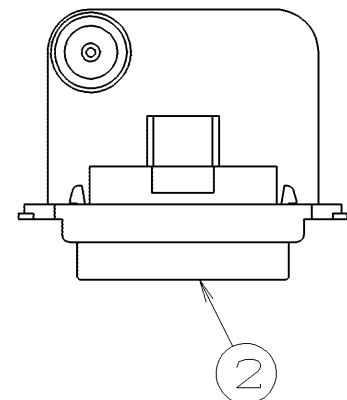

製 番	CSF-77W-PA	製 品 名	CS F型テレビ端子 2端子型	
			入力TV出力間電源挿入形	第三角法

サン電子株式会社製

型番別化粧プレート色一覧

型番
CSF-77WPA-W
CSF-77WPA-PW
CSF-77WPA-L

個装箱入り

同梱品：プラグ：2コ
F型接栓：1コ
TV端子取扱説明書

SPEC

	挿入損失 (dB以下)	結合損失 (dB以下)	逆結合損失 (dB以上)	端子間結合損失 (dB以上)	入力V.S.W.R (以下)
10~ 76MHz	4.3	/	/	15	1.8
76~ 300MHz	4.0			20	1.6
300~ 770MHz	4.3			18	1.6
770~1336MHz	4.8			15	1.8
1336~1895MHz	6.5			15	2.0
1895~2150MHz	6.5			15	2.0
2150~2610MHz	7.0			15	2.0

入力(3) - TV出力(4)間 電源挿入型
AC30V 1A以下, DC15V 0.8A以下
※④の電源挿入端子は、水色になっています。

※ JEITA登録済化粧プレートの受信マーク適合品

5	75ΩTV出力端子	Znダイカスト	ニッケルメッキ	1	F型
4	75ΩTV出力端子	Znダイカスト	ニッケルメッキ	1	F型電源挿入
3	75Ω入力端子	Znダイカスト	ニッケルメッキ	1	F型
2	化粧プレート	ABS		1	
1	シャーシ	Znダイカスト	ニッケルメッキ	1	
番号	部品名	材質	仕上げ・処理	個数	備考