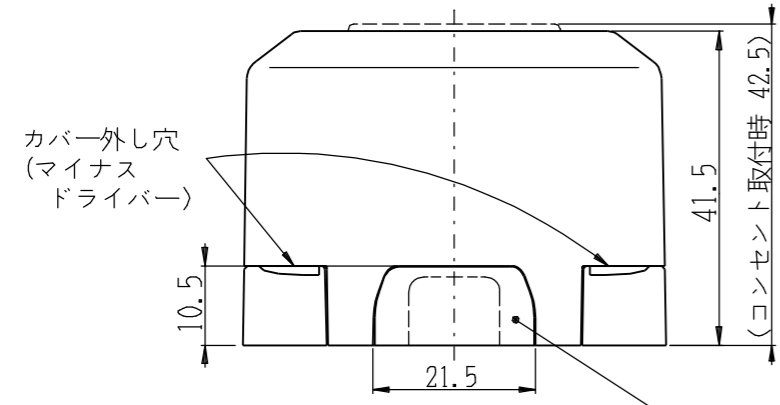

製 番	CSB-F3	製 品 名	露出ボックス (3口用)	特定電気用品以外の電気用品
				第三角法

- ・適用ケーブル ケーブル種類 引き込み可能な配線モール  
 VVF 2心 φ1.6およびφ2 1号モール  
 VVF 3心 φ1.6およびφ2 2号モール  
 VVF 2心および3心 φ2.6 該当なし (3号モール引き込み不可)
- ・通線開口部 上下2箇所、ブッシング (付属数1) で閉塞可
- ・適用器具 爪 (金具) 正面からの深さ27mm以下のカセット用器具 (使用電線φ2以下)  
 同・21mm以下のカセット用器具 (使用電線φ2.6)
- ・推奨取付ネジ 丸皿木ねじ 呼び3.5mm
- ・※そり・曲りのない造営材に取り付けてください。