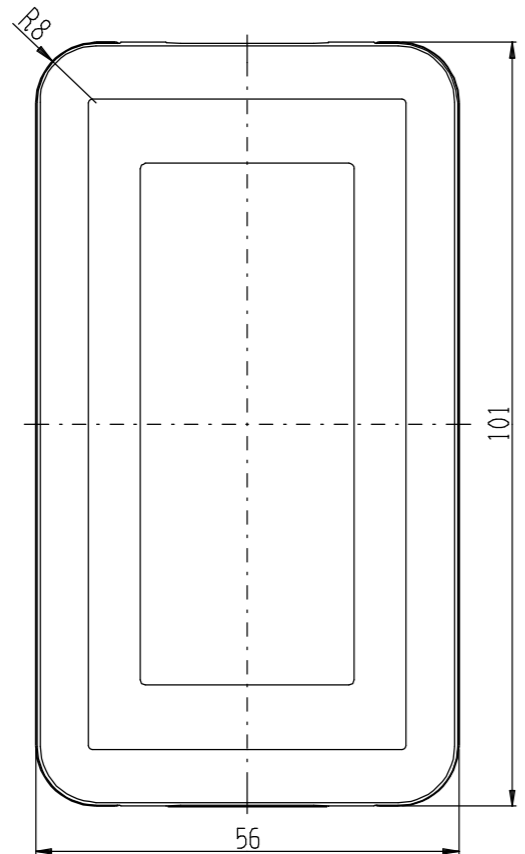

製 番	CSB-F3	製 品 名	露出ボックス (3口用)	特定電気用品以外の電気用品
				第三角法

- ・適用ケーブル ケーブル種類 引き込み可能な配線モール  
 VVF 2心 φ1.6およびφ2 1号モール  
 VVF 3心 φ1.6およびφ2 2号モール  
 VVF 2心および3心 φ2.6 該当なし (3号モール引き込み不可)
- ・通線開口部 上下2箇所、ブッシング (付属数1) で閉塞可
- ・適用器具 爪 (金具) 正面からの深さ27mm以下のカセット用器具 (使用電線φ2以下)  
 同・21mm以下のカセット用器具 (使用電線φ2.6)
- ・推奨取付ネジ 丸皿木ねじ 呼び3.5mm
- ・※そり・曲りのない造営材に取り付けてください。

ブッシング 2号モール用  
(ワンタッチ着脱式 1コ付属)

1号モール使用のときは  
ブッシングを切り欠いて使用。

※ 仕様及び外観は商品改良のため、予告なく変更する事がありますので、都度、最新版をご確認ください。

作 成	2023年12月08日	神保電器株式会社
--------	-------------	----------