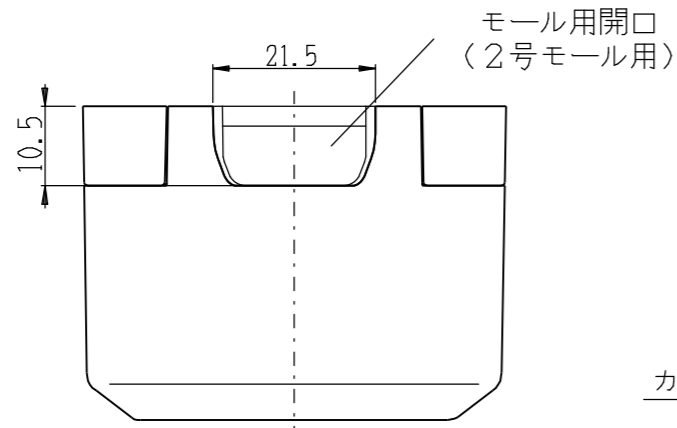

製 番	CSB-F3	製 品 名	露出ボックス (3口用)	特定電気用品以外の電気用品
				第三角法

- ・適用ケーブル ケーブル種類 引き込み可能な配線モール  
 VVF 2心 φ1.6およびφ2 1号モール  
 VVF 3心 φ1.6およびφ2 2号モール  
 VVF 2心および3心 φ2.6 該当なし (3号モール引き込み不可)
- ・通線開口部 上下2箇所、ブッシング (付属数1) で閉塞可
- ・適用器具 爪 (金具) 正面からの深さ27mm以下のカセット用器具 (使用電線φ2以下)  
 同・21mm以下のカセット用器具 (使用電線φ2.6)
- ・推奨取付ネジ 丸皿木ねじ 呼び3.5mm
- ・※そり・曲りのない造営材に取り付けてください。