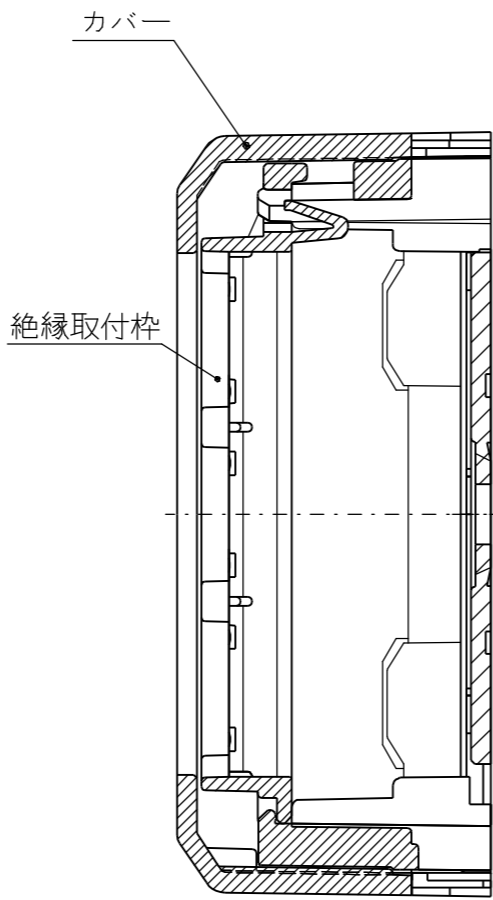

製 番	CSB-F3	製 品 名	露出ボックス (3口用)	特定電気用品以外の電気用品
				第三角法

- ・適用ケーブル ケーブル種類 引き込み可能な配線モール  
 VVF 2心 φ1.6およびφ2 1号モール  
 VVF 3心 φ1.6およびφ2 2号モール  
 VVF 2心および3心 φ2.6 該当なし (3号モール引き込み不可)
- ・通線開口部 上下2箇所、ブッシング (付属数1) で閉塞可
- ・適用器具 爪 (金具) 正面からの深さ27mm以下のカセット用器具 (使用電線φ2以下)  
 同・21mm以下のカセット用器具 (使用電線φ2.6)
- ・推奨取付ネジ 丸皿木ねじ 呼び3.5mm
- ・※そり・曲りのない造営材に取り付けてください。

ブッシング 2号モール用  
(ワンタッチ着脱式 1コ付属)

1号モール使用のときは  
ブッシングを切り欠いて使用。

※ 仕様及び外観は商品改良のため、予告なく変更する事がありますので、都度、最新版をご確認ください。

作 成	2023年12月08日	神保電器株式会社
--------	-------------	----------