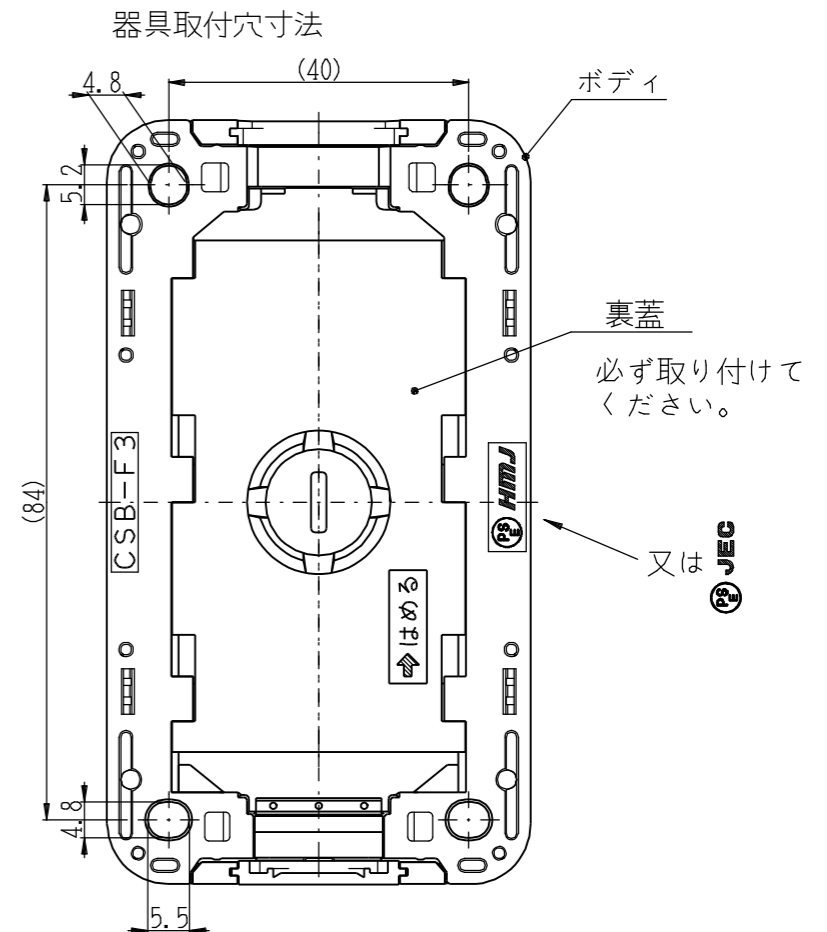

製 番	CSB-F3	製 品 名	露出ボックス (3口用)	特定電気用品以外の電気用品
				第三角法

- ・適用ケーブル ケーブル種類 引き込み可能な配線モール  
 VVF 2心 φ1.6およびφ2 1号モール  
 VVF 3心 φ1.6およびφ2 2号モール  
 VVF 2心および3心 φ2.6 該当なし (3号モール引き込み不可)
- ・通線開口部 上下2箇所、ブッシング (付属数1) で閉塞可
- ・適用器具 爪 (金具) 正面からの深さ27mm以下のカセット用器具 (使用電線φ2以下)  
 同・21mm以下のカセット用器具 (使用電線φ2.6)
- ・推奨取付ネジ 丸皿木ねじ 呼び3.5mm
- ・※そり・曲りのない造営材に取り付けてください。

ブッシング 2号モール用  
(ワンタッチ着脱式 1コ付属)

1号モール使用のときは  
ブッシングを切り欠いて使用。

※ 仕様及び外観は商品改良のため、予告なく変更する事がありますので、都度、最新版をご確認ください。

作 成	2023年12月08日	神保電器株式会社
--------	-------------	----------